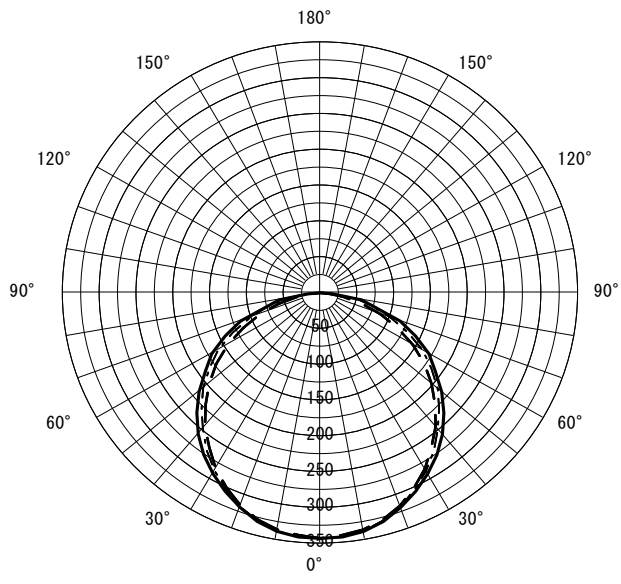

形名	MY-B208233/N AHTN	電源		○諸特性
出力	段調光	温度		
モード	節電			
オプション1				
オプション2				
オプション3				
オプション4				
オプション5				

光源		LED					
最大 取付 間隔	高さ	H					
	A-A'	1.3 H					
	B-B'	1.2 H					
器具効率		上方光束	下方光束	計			
		0.0%	100.0%	100.0%			
保守率		良い	0.810	普通	0.770	悪い	0.680

○配光曲線図 (cd/1000lm)

○直射水平面照度 (全光束: 550 × 1 = 550lm/台)

反射率 (%)																																		
天井	80				70				50				30				20	0																
壁	70	50	30	10	70	50	30	10	70	50	30	10	70	50	30	10	70	50	30	10	10	0												
床	30	10	30	10	30	10	30	10	30	10	30	10	30	10	30	10	30	10	30	10	30	10	30	10	30	10	30	10	10	0				
室指数	作業面照明率 (× 0.01)																																	
0.60	62	57	47	45	38	37	32	32	60	56	46	44	38	37	32	32	57	53	45	43	37	36	32	31	54	51	44	42	37	36	32	31	31	29
0.80	74	67	59	56	50	48	43	42	72	66	58	55	49	47	43	42	68	63	56	54	48	47	42	42	64	61	54	52	47	46	42	42	41	39
1.00	82	74	68	63	58	55	51	50	80	72	67	62	58	55	51	49	75	69	64	61	56	54	50	49	71	67	62	59	55	53	50	49	49	47
1.25	90	80	77	70	67	63	60	57	87	78	75	69	66	62	59	57	82	75	72	67	64	61	58	57	77	72	69	66	62	60	57	56	56	54
1.50	95	84	83	75	74	68	67	63	92	82	81	74	72	68	66	63	86	79	77	72	70	67	64	62	81	77	74	71	68	66	63	61	61	59
2.00	103	90	92	82	84	76	77	71	100	88	90	81	82	76	76	71	93	85	85	79	79	74	74	70	87	82	81	77	76	73	71	69	69	67
2.50	108	93	99	87	91	82	84	77	104	92	96	86	89	81	83	77	97	89	91	84	85	79	80	76	91	86	86	82	81	78	77	75	74	72
3.00	112	96	103	90	96	86	90	81	108	94	100	89	94	85	88	81	101	91	95	87	89	83	85	80	94	89	90	85	85	82	82	79	78	76
4.00	116	99	109	95	103	91	98	87	112	97	106	93	101	90	96	87	105	95	100	91	95	88	92	85	98	92	94	89	91	87	88	84	84	81
5.00	119	101	113	97	108	94	104	91	115	99	110	96	105	93	101	90	107	97	103	94	99	91	96	89	100	94	97	92	94	90	92	88	87	85
7.00	123	103	118	100	114	98	110	96	118	102	114	99	111	97	107	95	110	99	107	97	104	95	102	93	103	97	101	95	98	93	96	92	91	89
10.00	125	105	122	103	119	101	116	99	121	103	118	102	115	100	112	98	112	101	110	99	108	98	106	97	105	98	103	97	102	96	100	95	94	92