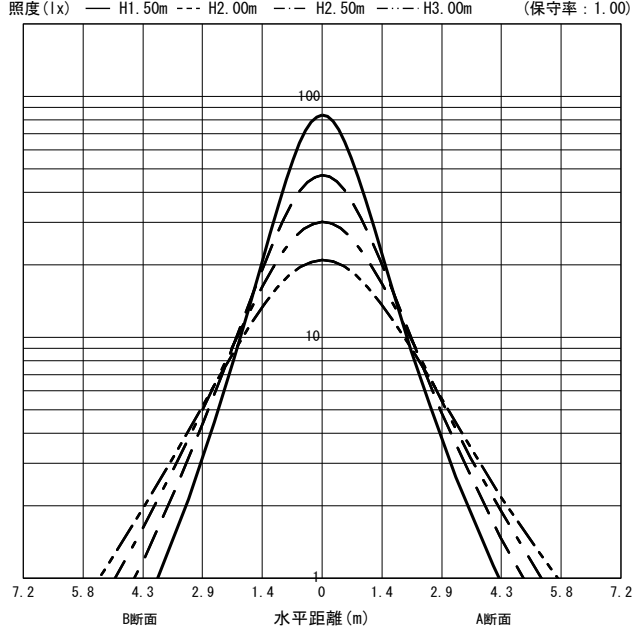

形名	MY-B208233/N AHTN	電源		○諸特性
出力	段調光	温度		
モード	節電			
オプション1				
オプション2				
オプション3				
オプション4				
オプション5				

光源		LED					
最大 取付 間隔	高さ	H					
	A-A'	1.3 H					
	B-B'	1.2 H					
器具効率		上方光束	下方光束	計			
		0.0%	100.0%	100.0%			
保守率		良い	0.810	普通	0.770	悪い	0.680

○配光曲線図 (cd/1000lm)

○直射水平面照度 (全光束: 550 × 1 = 550lm/台)

反射率 (%)																																		
天井	80				70				50				30				20	0																
壁	70	50	30	10	70	50	30	10	70	50	30	10	70	50	30	10	70	50	30	10	10	0												
床	30	10	30	10	30	10	30	10	30	10	30	10	30	10	30	10	30	10	30	10	30	10	30	10	30	10	30	10	10	0				
室指数	作業面照明率 (× 0.01)																																	
0.60	62	57	47	45	38	37	32	32	60	56	46	44	38	37	32	32	57	53	45	43	37	36	32	31	54	51	44	42	37	36	32	31	31	29
0.80	74	67	59	56	50	48	43	42	72	66	58	55	49	47	43	42	68	63	56	54	48	47	42	42	64	61	54	52	47	46	42	42	41	39
1.00	82	74	68	63	58	55	51	50	80	72	67	62	58	55	51	49	75	69	64	61	56	54	50	49	71	67	62	59	55	53	50	49	49	47
1.25	90	80	77	70	67	63	60	57	87	78	75	69	66	62	59	57	82	75	72	67	64	61	58	57	77	72	69	66	62	60	57	56	56	54
1.50	95	84	83	75	74	68	67	63	92	82	81	74	72	68	66	63	86	79	77	72	70	67	64	62	81	77	74	71	68	66	63	61	61	59
2.00	103	90	92	82	84	76	77	71	100	88	90	81	82	76	76	71	93	85	85	79	79	74	74	70	87	82	81	77	76	73	71	69	69	67
2.50	108	93	99	87	91	82	84	77	104	92	96	86	89	81	83	77	97	89	91	84	85	79	80	76	91	86	86	82	81	78	77	75	74	72
3.00	112	96	103	90	96	86	90	81	108	94	100	89	94	85	88	81	101	91	95	87	89	83	85	80	94	89	90	85	85	82	82	79	78	76
4.00	116	99	109	95	103	91	98	87	112	97	106	93	101	90	96	87	105	95	100	91	95	88	92	85	98	92	94	89	91	87	88	84	84	81
5.00	119	101	113	97	108	94	104	91	115	99	110	96	105	93	101	90	107	97	103	94	99	91	96	89	100	94	97	92	94	90	92	88	87	85
7.00	123	103	118	100	114	98	110	96	118	102	114	99	111	97	107	95	110	99	107	97	104	95	102	93	103	97	101	95	98	93	96	92	91	89
10.00	125	105	122	103	119	101	116	99	121	103	118	102	115	100	112	98	112	101	110	99	108	98	106	97	105	98	103	97	102	96	100	95	94	92