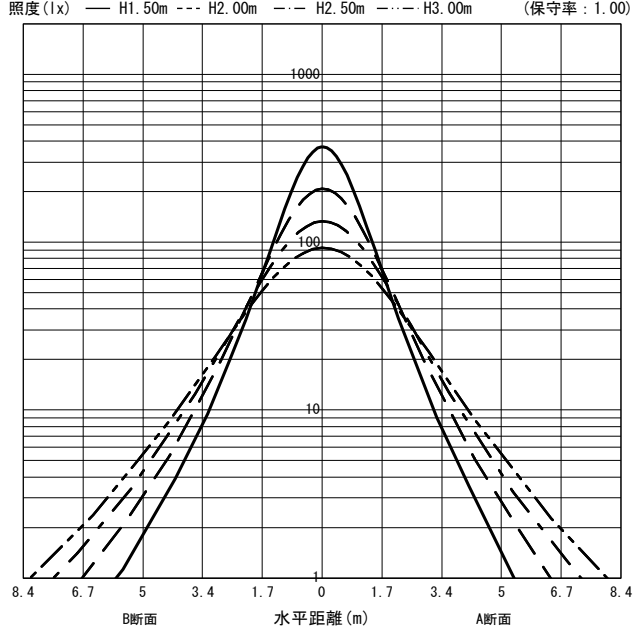

形名	MY-B425330/N VCTZ	電源		○諸特性
出力	段調光	温度		
モード	定格			
オプション1				
オプション2				
オプション3				
オプション4				
オプション5				

光源		LED					
最大 取付 間隔	高さ	H					
	A-A'	1.3 H					
	B-B'	1.2 H					
器具効率		上方光束	下方光束	計			
		0.0%	100.0%	100.0%			
保守率		良い	0.810	普通	0.770	悪い	0.680

○配光曲線図 (cd/1000lm)

○直射水平面照度 (全光束: 2320 × 1 = 2320lm/台)

反射率 (%)																																		
天井	80				70				50				30				20	0																
壁	70	50	30	10	70	50	30	10	70	50	30	10	70	50	30	10	70	50	30	10	10	0												
床	30	10	30	10	30	10	30	10	30	10	30	10	30	10	30	10	30	10	30	10	30	10	30	10	30	10	30	10	30	10	30	10	0	
室指数	作業面照明率 (× 0.01)																																	
0.60	63	58	49	46	40	39	34	33	61	57	48	46	39	38	34	33	58	55	46	45	39	38	33	33	55	53	45	44	38	38	33	33	31	
0.80	75	69	61	57	52	50	45	44	73	67	60	57	51	49	45	44	69	64	58	55	50	49	44	44	66	62	56	54	49	48	44	44	43	41
1.00	84	75	70	65	61	57	54	52	81	74	69	64	60	57	53	52	76	71	66	62	58	56	53	51	72	68	63	61	57	55	52	51	51	49
1.25	91	81	79	72	69	65	62	60	89	80	77	71	68	64	62	59	83	77	74	69	66	63	61	59	79	74	71	68	64	63	60	58	58	56
1.50	97	85	85	77	76	70	69	65	94	84	83	76	75	70	68	65	88	81	79	74	72	69	67	64	83	78	76	72	70	68	65	64	63	61
2.00	105	91	94	84	86	78	79	74	101	89	92	83	84	78	73	95	86	87	81	81	76	76	72	72	89	84	83	79	78	75	74	72	71	69
2.50	109	94	100	88	93	84	87	79	106	93	97	87	91	83	85	99	90	92	85	87	81	82	78	93	87	88	83	83	80	79	77	76	74	
3.00	113	97	105	92	98	87	92	83	109	95	102	91	96	86	90	102	92	96	88	91	85	87	82	96	90	91	86	87	83	84	81	80	78	
4.00	117	100	111	96	105	92	100	89	113	98	107	95	102	91	98	106	96	101	92	97	90	93	87	99	93	95	90	92	88	89	86	85	83	
5.00	120	102	114	98	110	95	105	93	116	100	111	97	106	94	103	108	97	104	95	101	93	98	90	101	95	98	93	96	91	93	89	88	86	
7.00	123	104	119	101	115	99	112	97	119	102	115	100	112	98	109	111	100	108	98	105	96	103	94	104	97	101	96	99	94	97	93	92	90	
10.00	126	105	123	103	120	102	117	100	121	104	118	102	116	101	113	113	101	111	100	109	99	107	97	105	99	104	98	102	97	101	96	95	93	