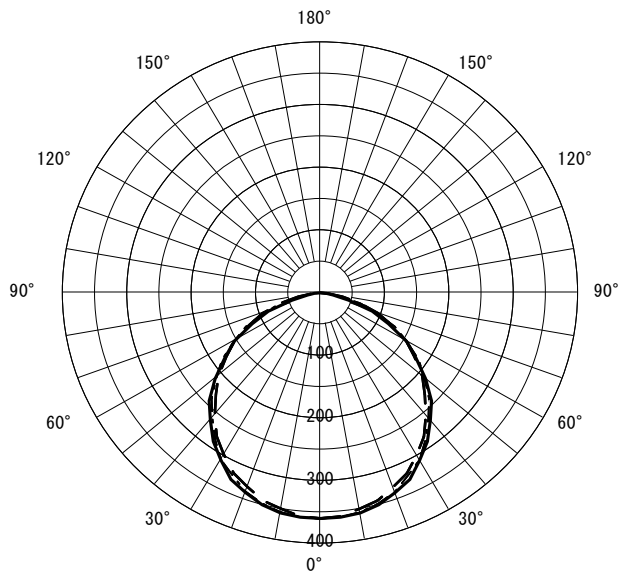

形名	MY-B425330/N VCTZ	電源		○諸特性
出力	段調光	温度		
モード	定格			
オプション1				
オプション2				
オプション3				
オプション4				
オプション5				

光源		LED					
最大 取付 間隔	高さ	H					
	A-A'	1.3 H					
	B-B'	1.2 H					
器具効率		上方光束	下方光束	計			
		0.0%	100.0%	100.0%			
保守率		良い	0.810	普通	0.770	悪い	0.680

○配光曲線図 (cd/1000lm)

○直射水平面照度 (全光束: 2320 × 1 = 2320lm/台)

反射率 (%)																																		
天井	80				70				50				30				20	0																
壁	70	50	30	10	70	50	30	10	70	50	30	10	70	50	30	10	70	50	30	10	10	0												
床	30	10	30	10	30	10	30	10	30	10	30	10	30	10	30	10	30	10	30	10	30	10	30	10	30	10	30	10	30	10	30	10	0	
室指数	作業面照明率 (× 0.01)																																	
0.60	63	58	49	46	40	39	34	33	61	57	48	46	39	38	34	33	58	55	46	45	39	38	33	33	55	53	45	44	38	38	33	33	31	
0.80	75	69	61	57	52	50	45	44	73	67	60	57	51	49	45	44	69	64	58	55	50	49	44	44	66	62	56	54	49	48	44	44	43	41
1.00	84	75	70	65	61	57	54	52	81	74	69	64	60	57	53	52	76	71	66	62	58	56	53	51	72	68	63	61	57	55	52	51	51	49
1.25	91	81	79	72	69	65	62	60	89	80	77	71	68	64	62	59	83	77	74	69	66	63	61	59	79	74	71	68	64	63	60	58	58	56
1.50	97	85	85	77	76	70	69	65	94	84	83	76	75	70	68	65	88	81	79	74	72	69	67	64	83	78	76	72	70	68	65	64	63	61
2.00	105	91	94	84	86	78	79	74	101	89	92	83	84	78	73	95	86	87	81	81	76	76	72	72	89	84	83	79	78	75	74	72	71	69
2.50	109	94	100	88	93	84	87	79	106	93	97	87	91	83	85	99	90	92	85	87	81	82	78	93	87	88	83	83	80	79	77	76	74	
3.00	113	97	105	92	98	87	92	83	109	95	102	91	96	86	90	102	92	96	88	91	85	87	82	96	90	91	86	87	83	84	81	80	78	
4.00	117	100	111	96	105	92	100	89	113	98	107	95	102	91	98	106	96	101	92	97	90	93	87	99	93	95	90	92	88	89	86	85	83	
5.00	120	102	114	98	110	95	105	93	116	100	111	97	106	94	103	108	97	104	95	101	93	98	90	101	95	98	93	96	91	93	89	88	86	
7.00	123	104	119	101	115	99	112	97	119	102	115	100	112	98	109	111	100	108	98	105	96	103	94	104	97	101	96	99	94	97	93	92	90	
10.00	126	105	123	103	120	102	117	100	121	104	118	102	116	101	113	113	101	111	100	109	99	107	97	105	99	104	98	102	97	101	96	95	93	