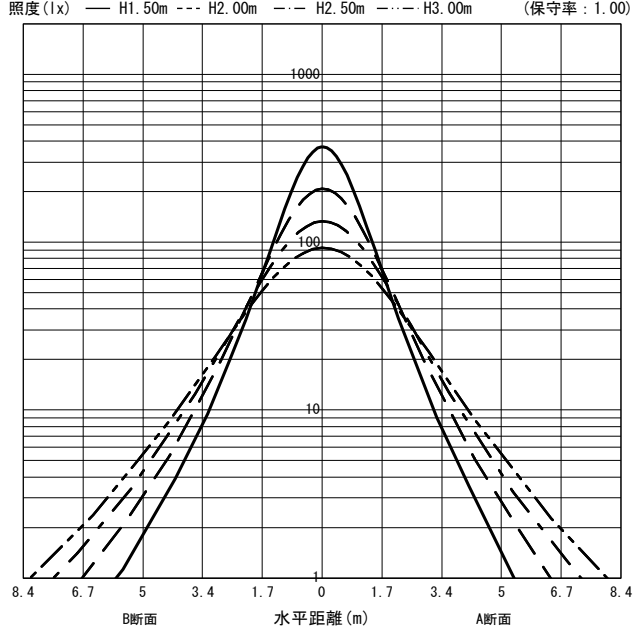

形名	MY-B425330/N VCTZ	電源		○諸特性
出力	連調単色	温度		
モード				
オプション1				
オプション2				
オプション3				
オプション4				
オプション5				

光源		LED					
最大 取付 間隔	高さ	H					
	A-A'	1.3 H					
	B-B'	1.2 H					
器具効率		上方光束	下方光束	計			
		0.0%	100.0%	100.0%			
保守率		良い	0.810	普通	0.770	悪い	0.680

○配光曲線図 (cd/1000lm)

○直射水平面照度 (全光束: 2320 × 1 = 2320lm/台)

反射率 (%)																																		
天井	80				70				50				30				20	0																
壁	70	50	30	10	70	50	30	10	70	50	30	10	70	50	30	10	70	50	30	10	10	0												
床	30	10	30	10	30	10	30	10	30	10	30	10	30	10	30	10	30	10	30	10	30	10	30	10	30	10	30	10	30	10	10	0		
室指数	作業面照度率 (× 0.01)																																	
0.60	63	58	49	46	40	39	34	33	61	57	48	46	39	38	34	33	58	55	46	45	39	38	33	33	55	53	45	44	38	38	33	33	33	31
0.80	75	69	61	57	52	50	45	44	73	67	60	57	51	49	45	44	69	64	58	55	50	49	44	44	66	62	56	54	49	48	44	44	43	41
1.00	84	75	70	65	61	57	54	52	81	74	69	64	60	57	53	52	76	71	66	62	58	56	53	51	72	68	63	61	57	55	52	51	51	49
1.25	91	81	79	72	69	65	62	60	89	80	77	71	68	64	62	59	83	77	74	69	66	63	61	59	79	74	71	68	64	63	60	58	58	56
1.50	97	85	85	77	76	70	69	65	94	84	83	76	75	70	68	65	88	81	79	74	72	69	67	64	83	78	76	72	70	68	65	64	63	61
2.00	105	91	94	84	86	78	79	74	101	89	92	83	84	78	73	95	86	87	81	81	76	76	72	89	84	83	79	78	75	74	72	71	69	
2.50	109	94	100	88	93	84	87	79	106	93	97	87	91	83	85	99	90	92	85	87	81	82	78	93	87	88	83	83	80	79	77	76	74	
3.00	113	97	105	92	98	87	92	83	109	95	102	91	96	86	90	102	92	96	88	91	85	87	82	96	90	91	86	87	83	84	81	80	78	
4.00	117	100	111	96	105	92	100	89	113	98	107	95	102	91	98	106	96	101	92	97	90	93	87	99	93	95	90	92	88	89	86	85	83	
5.00	120	102	114	98	110	95	105	93	116	100	111	97	106	94	103	108	97	104	95	101	93	98	90	101	95	98	93	96	91	93	89	88	86	
7.00	123	104	119	101	115	99	112	97	119	102	115	100	112	98	109	111	100	108	98	105	96	103	94	104	97	101	96	99	94	97	93	92	90	
10.00	126	105	123	103	120	102	117	100	121	104	118	102	116	101	113	113	101	111	100	109	99	107	97	105	99	104	98	102	97	101	96	95	93	