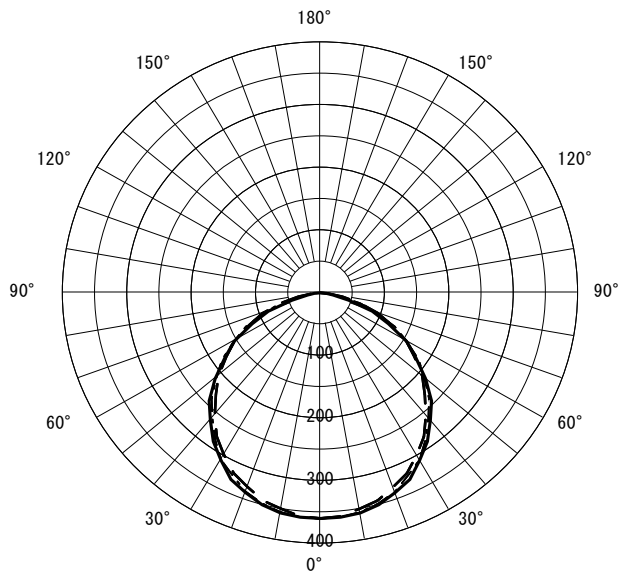

形名	MY-B425330/N VCTZ	電源		○諸特性
出力	連調単色	温度		
モード				
オプション1				
オプション2				
オプション3				
オプション4				
オプション5				

光源		LED					
最大 取付 間隔	高さ	H					
	A-A'	1.3 H					
	B-B'	1.2 H					
器具効率		上方光束	下方光束	計			
		0.0%	100.0%	100.0%			
保守率		良い	0.810	普通	0.770	悪い	0.680

○配光曲線図 (cd/1000lm)

○直射水平面照度 (全光束: 2320 × 1 = 2320lm/台)

反射率 (%)																																		
天井	80				70				50				30				20	0																
壁	70	50	30	10	70	50	30	10	70	50	30	10	70	50	30	10	70	50	30	10	10	0												
床	30	10	30	10	30	10	30	10	30	10	30	10	30	10	30	10	30	10	30	10	30	10	30	10	30	10	30	10	30	10	10	0		
室指数	作業面照度率 (× 0.01)																																	
0.60	63	58	49	46	40	39	34	33	61	57	48	46	39	38	34	33	58	55	46	45	39	38	33	33	55	53	45	44	38	38	33	33	33	31
0.80	75	69	61	57	52	50	45	44	73	67	60	57	51	49	45	44	69	64	58	55	50	49	44	44	66	62	56	54	49	48	44	44	43	41
1.00	84	75	70	65	61	57	54	52	81	74	69	64	60	57	53	52	76	71	66	62	58	56	53	51	72	68	63	61	57	55	52	51	51	49
1.25	91	81	79	72	69	65	62	60	89	80	77	71	68	64	62	59	83	77	74	69	66	63	61	59	79	74	71	68	64	63	60	58	58	56
1.50	97	85	85	77	76	70	69	65	94	84	83	76	75	70	68	65	88	81	79	74	72	69	67	64	83	78	76	72	70	68	65	64	63	61
2.00	105	91	94	84	86	78	79	74	101	89	92	83	84	78	73	95	86	87	81	81	76	76	72	89	84	83	79	78	75	74	72	71	69	
2.50	109	94	100	88	93	84	87	79	106	93	97	87	91	83	85	99	90	92	85	87	81	82	78	93	87	88	83	83	80	79	77	76	74	
3.00	113	97	105	92	98	87	92	83	109	95	102	91	96	86	90	102	92	96	88	91	85	87	82	96	90	91	86	87	83	84	81	80	78	
4.00	117	100	111	96	105	92	100	89	113	98	107	95	102	91	98	106	96	101	92	97	90	93	87	99	93	95	90	92	88	89	86	85	83	
5.00	120	102	114	98	110	95	105	93	116	100	111	97	106	94	103	108	97	104	95	101	93	98	90	101	95	98	93	96	91	93	89	88	86	
7.00	123	104	119	101	115	99	112	97	119	102	115	100	112	98	109	111	100	108	98	105	96	103	94	104	97	101	96	99	94	97	93	92	90	
10.00	126	105	123	103	120	102	117	100	121	104	118	102	116	101	113	113	101	111	100	109	99	107	97	105	99	104	98	102	97	101	96	95	93	