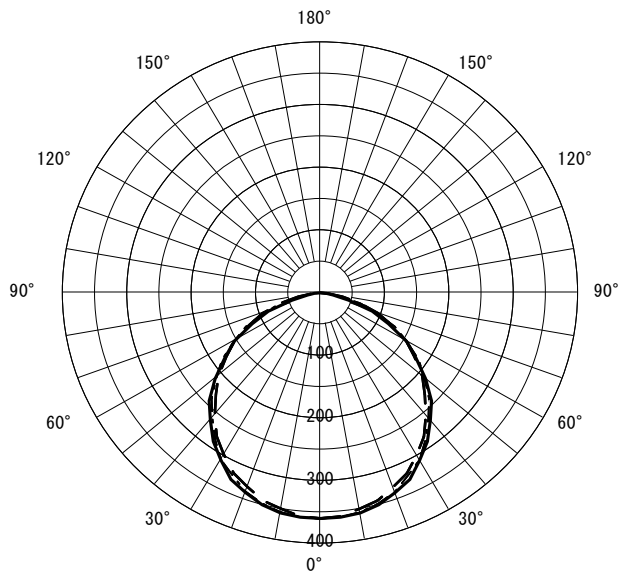

形名	MY-B425330/N VCTZ	電源		○諸特性
出力	段調光	温度		
モード	節電			
オプション1				
オプション2				
オプション3				
オプション4				
オプション5				

光源		LED					
最大 取付 間隔	高さ	H					
	A-A'	1.3 H					
	B-B'	1.2 H					
器具効率		上方光束	下方光束	計			
		0.0%	100.0%	100.0%			
保守率		良い	0.810	普通	0.770	悪い	0.680

○配光曲線図 (cd/1000lm)

○直射水平面照度 (全光束: 1670 × 1 = 1670lm/台)

反射率 (%)																																		
天井	80				70				50				30				20	0																
壁	70	50	30	10	70	50	30	10	70	50	30	10	70	50	30	10	70	50	30	10	10	0												
床	30	10	30	10	30	10	30	10	30	10	30	10	30	10	30	10	30	10	30	10	30	10	30	10	30	10	30	10	30	10	10	0		
室指数	作業面照明率 (× 0.01)																																	
0.60	63	58	49	46	40	39	34	33	61	57	48	46	39	38	34	33	58	55	46	45	39	38	33	33	55	53	45	44	38	38	33	33	33	31
0.80	75	69	61	57	52	50	45	44	73	67	60	57	51	49	45	44	69	64	58	55	50	49	44	44	66	62	56	54	49	48	44	44	43	41
1.00	84	75	70	65	61	57	54	52	81	74	69	64	60	57	53	52	76	71	66	62	58	56	53	51	72	68	63	61	57	55	52	51	51	49
1.25	91	81	79	72	69	65	62	60	89	80	77	71	68	64	62	59	83	77	74	69	66	63	61	59	79	74	71	68	64	63	60	58	58	56
1.50	97	85	85	77	76	70	69	65	94	84	83	76	75	70	68	65	88	81	79	74	72	69	67	64	83	78	76	72	70	68	65	64	63	61
2.00	105	91	94	84	86	78	79	74	101	89	92	83	84	78	73	95	86	87	81	81	76	76	72	89	84	83	79	78	75	74	72	71	69	
2.50	109	94	100	88	93	84	87	79	106	93	97	87	91	83	85	99	90	92	85	87	81	82	78	93	87	88	83	83	80	79	77	76	74	
3.00	113	97	105	92	98	87	92	83	109	95	102	91	96	86	90	102	92	96	88	91	85	87	82	96	90	91	86	87	83	84	81	80	78	
4.00	117	100	111	96	105	92	100	89	113	98	107	95	102	91	98	106	96	101	92	97	90	93	87	99	93	95	90	92	88	89	86	85	83	
5.00	120	102	114	98	110	95	105	93	116	100	111	97	106	94	103	108	97	104	95	101	93	98	90	101	95	98	93	96	91	93	89	88	86	
7.00	123	104	119	101	115	99	112	97	119	102	115	100	112	98	109	111	100	108	98	105	96	103	94	104	97	101	96	99	94	97	93	92	90	
10.00	126	105	123	103	120	102	117	100	121	104	118	102	116	101	113	113	101	111	100	109	99	107	97	105	99	104	98	102	97	101	96	95	93	