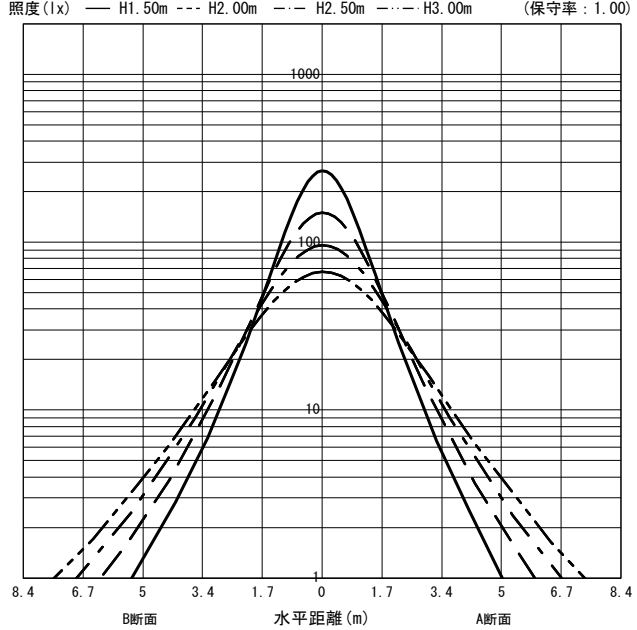

形名	MY-B425330/N VCTZ	電源		○諸特性
出力	段調光	温度		
モード	節電			
オプション1				
オプション2				
オプション3				
オプション4				
オプション5				

光源		LED					
最大 取付 間隔	高さ	H					
	A-A'	1.3 H					
	B-B'	1.2 H					
器具効率		上方光束	下方光束	計			
		0.0%	100.0%	100.0%			
保守率		良い	0.810	普通	0.770	悪い	0.680

○配光曲線図 (cd/1000lm)

○直射水平面照度 (全光束: 1670 × 1 = 1670lm/台)

反射率 (%)																																		
天井	80				70				50				30				20	0																
壁	70	50	30	10	70	50	30	10	70	50	30	10	70	50	30	10	70	50	30	10	10	0												
床	30	10	30	10	30	10	30	10	30	10	30	10	30	10	30	10	30	10	30	10	30	10	30	10	30	10	30	10	30	10	10	0		
室指数	作業面照明率 (× 0.01)																																	
0.60	63	58	49	46	40	39	34	33	61	57	48	46	39	38	34	33	58	55	46	45	39	38	33	33	55	53	45	44	38	38	33	33	33	31
0.80	75	69	61	57	52	50	45	44	73	67	60	57	51	49	45	44	69	64	58	55	50	49	44	44	66	62	56	54	49	48	44	44	43	41
1.00	84	75	70	65	61	57	54	52	81	74	69	64	60	57	53	52	76	71	66	62	58	56	53	51	72	68	63	61	57	55	52	51	51	49
1.25	91	81	79	72	69	65	62	60	89	80	77	71	68	64	62	59	83	77	74	69	66	63	61	59	79	74	71	68	64	63	60	58	58	56
1.50	97	85	85	77	76	70	69	65	94	84	83	76	75	70	68	65	88	81	79	74	72	69	67	64	83	78	76	72	70	68	65	64	63	61
2.00	105	91	94	84	86	78	79	74	101	89	92	83	84	78	73	95	86	87	81	81	76	76	72	89	84	83	79	78	75	74	72	71	69	
2.50	109	94	100	88	93	84	87	79	106	93	97	87	91	83	85	99	90	92	85	87	81	82	78	93	87	88	83	83	80	79	77	76	74	
3.00	113	97	105	92	98	87	92	83	109	95	102	91	96	86	90	102	92	96	88	91	85	87	82	96	90	91	86	87	83	84	81	80	78	
4.00	117	100	111	96	105	92	100	89	113	98	107	95	102	91	98	106	96	101	92	97	90	93	87	99	93	95	90	92	88	89	86	85	83	
5.00	120	102	114	98	110	95	105	93	116	100	111	97	106	94	103	108	97	104	95	101	93	98	90	101	95	98	93	96	91	93	89	88	86	
7.00	123	104	119	101	115	99	112	97	119	102	115	100	112	98	109	111	100	108	98	105	96	103	94	104	97	101	96	99	94	97	93	92	90	
10.00	126	105	123	103	120	102	117	100	121	104	118	102	116	101	113	113	101	111	100	109	99	107	97	105	99	104	98	102	97	101	96	95	93	