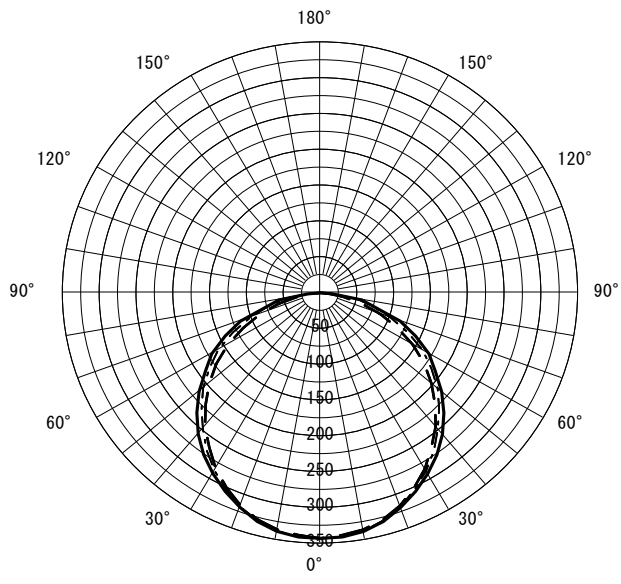

形名	MY-B42533/20/N VCTZ	電源		○諸特性
出力	連調単色	温度		
モード				
オプション1				
オプション2				
オプション3				
オプション4				
オプション5				

光源		LED					
最大 取付 間隔	高さ	H					
	A-A'	1.3 H					
	B-B'	1.2 H					
器具効率		上方光束	下方光束	計			
		0.0%	100.0%	100.0%			
保守率		良い	0.810	普通	0.770	悪い	0.680

○配光曲線図 (cd/1000lm)

○直射水平面照度 (全光束: 2420 × 1 = 2420lm/台)

反射率 (%)																																		
天井	80								70				50				30				20	0												
壁	70	50	30	10	70	50	30	10	70	50	30	10	70	50	30	10	70	50	30	10	10	0												
床	30	10	30	10	30	10	30	10	30	10	30	10	30	10	30	10	30	10	30	10	30	10	30	10	30	10	10	0						
室指数	作業面照明率 (× 0.01)																																	
0.60	62	57	47	45	38	37	32	32	60	56	46	44	38	37	32	32	57	53	45	43	37	36	32	31	54	51	44	42	37	36	32	31	31	29
0.80	74	67	59	56	50	48	43	42	72	66	58	55	49	47	43	42	68	63	56	54	48	47	42	42	64	61	54	52	47	46	42	42	41	39
1.00	82	74	68	63	58	55	51	50	80	72	67	62	58	55	51	49	75	69	64	61	56	54	50	49	71	67	62	59	55	53	50	49	49	47
1.25	90	80	77	70	67	63	60	57	87	78	75	69	66	62	59	57	82	75	72	67	64	61	58	57	77	72	69	66	62	60	57	56	56	54
1.50	95	84	83	75	74	68	67	63	92	82	81	74	72	68	66	63	86	79	77	72	70	67	64	62	81	77	74	71	68	66	63	61	61	59
2.00	103	90	92	82	84	76	77	71	100	88	90	81	82	76	76	71	93	85	85	79	79	74	74	70	87	82	81	77	76	73	71	69	69	67
2.50	108	93	99	87	91	82	84	77	104	92	96	86	89	81	83	77	97	89	91	84	85	79	80	76	91	86	86	82	81	78	77	75	74	72
3.00	112	96	103	90	96	86	90	81	108	94	100	89	94	85	88	81	101	91	95	87	89	83	85	80	94	89	90	85	85	82	82	79	78	76
4.00	116	99	109	95	103	91	98	87	112	97	106	93	101	90	96	87	105	95	100	91	95	88	92	85	98	92	94	89	91	87	88	84	84	81
5.00	119	101	113	97	108	94	104	91	115	99	110	96	105	93	101	90	107	97	103	94	99	91	96	89	100	94	97	92	94	90	92	88	87	85
7.00	123	103	118	100	114	98	110	96	118	102	114	99	111	97	107	95	110	99	107	97	104	95	102	93	103	97	101	95	98	93	96	92	91	89
10.00	125	105	122	103	119	101	116	99	121	103	118	102	115	100	112	98	112	101	110	99	108	98	106	97	105	98	103	97	102	96	100	95	94	92