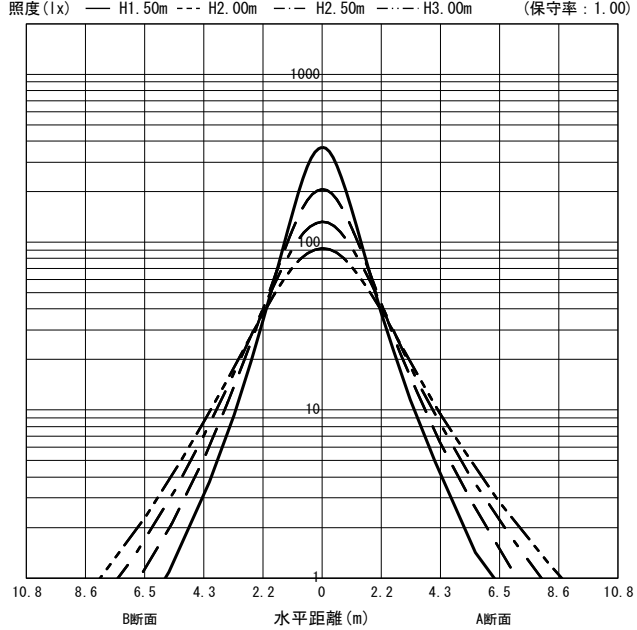

形名	MY-B42533/20/N VCTZ	電源		○諸特性
出力	連調単色	温度		
モード				
オプション1				
オプション2				
オプション3				
オプション4				
オプション5				

光源		LED					
最大 取付 間隔	高さ	H					
	A-A'	1.3 H					
	B-B'	1.2 H					
器具効率		上方光束	下方光束	計			
		0.0%	100.0%	100.0%			
保守率		良い	0.810	普通	0.770	悪い	0.680

○配光曲線図 (cd/1000lm)

○直射水平面照度 (全光束: 2420 × 1 = 2420lm/台)

反射率 (%)																																		
天井	80								70				50				30				20	0												
壁	70	50	30	10	70	50	30	10	70	50	30	10	70	50	30	10	70	50	30	10	10	0												
床	30	10	30	10	30	10	30	10	30	10	30	10	30	10	30	10	30	10	30	10	30	10	30	10	30	10	10	0						
室指数	作業面照明率 (× 0.01)																																	
0.60	62	57	47	45	38	37	32	32	60	56	46	44	38	37	32	32	57	53	45	43	37	36	32	31	54	51	44	42	37	36	32	31	31	29
0.80	74	67	59	56	50	48	43	42	72	66	58	55	49	47	43	42	68	63	56	54	48	47	42	42	64	61	54	52	47	46	42	42	41	39
1.00	82	74	68	63	58	55	51	50	80	72	67	62	58	55	51	49	75	69	64	61	56	54	50	49	71	67	62	59	55	53	50	49	49	47
1.25	90	80	77	70	67	63	60	57	87	78	75	69	66	62	59	57	82	75	72	67	64	61	58	57	77	72	69	66	62	60	57	56	56	54
1.50	95	84	83	75	74	68	67	63	92	82	81	74	72	68	66	63	86	79	77	72	70	67	64	62	81	77	74	71	68	66	63	61	61	59
2.00	103	90	92	82	84	76	77	71	100	88	90	81	82	76	76	71	93	85	85	79	79	74	74	70	87	82	81	77	76	73	71	69	69	67
2.50	108	93	99	87	91	82	84	77	104	92	96	86	89	81	83	77	97	89	91	84	85	79	80	76	91	86	86	82	81	78	77	75	74	72
3.00	112	96	103	90	96	86	90	81	108	94	100	89	94	85	88	81	101	91	95	87	89	83	85	80	94	89	90	85	85	82	82	79	78	76
4.00	116	99	109	95	103	91	98	87	112	97	106	93	101	90	96	87	105	95	100	91	95	88	92	85	98	92	94	89	91	87	88	84	84	81
5.00	119	101	113	97	108	94	104	91	115	99	110	96	105	93	101	90	107	97	103	94	99	91	96	89	100	94	97	92	94	90	92	88	87	85
7.00	123	103	118	100	114	98	110	96	118	102	114	99	111	97	107	95	110	99	107	97	104	95	102	93	103	97	101	95	98	93	96	92	91	89
10.00	125	105	122	103	119	101	116	99	121	103	118	102	115	100	112	98	112	101	110	99	108	98	106	97	105	98	103	97	102	96	100	95	94	92