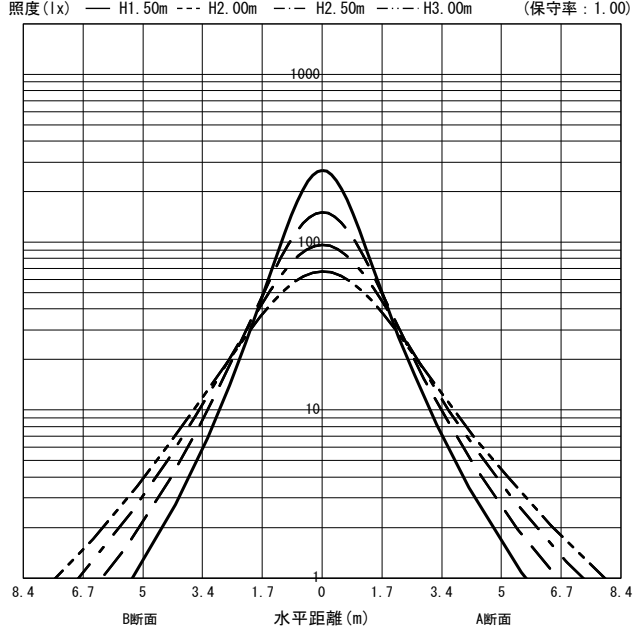

形名	MY-B425332S/N VCTZ	電源		○諸特性
出力	段調光	温度		
モード	節電			
オプション1				
オプション2				
オプション3				
オプション4				
オプション5				

光源		LED					
最大 取付 間隔	高さ	H					
	A-A'	1.3 H					
	B-B'	1.2 H					
器具効率		上方光束	下方光束	計			
		0.0%	100.0%	100.0%			
保守率		良い	0.810	普通	0.770	悪い	0.680

○配光曲線図 (cd/1000lm)

○直射水平面照度 (全光束: 1740 × 1 = 1740lm/台)

反射率 (%)																																		
天井	80								70				50				30				20	0												
壁	70	50	30	10	70	50	30	10	70	50	30	10	70	50	30	10	70	50	30	10	10	0												
床	30	10	30	10	30	10	30	10	30	10	30	10	30	10	30	10	30	10	30	10	30	10	30	10	30	10	10	0						
室指数	作業面照明率 (× 0.01)																																	
0.60	62	57	48	45	39	37	33	32	61	56	47	45	38	37	32	32	57	54	45	44	38	37	32	32	54	52	44	43	37	36	32	32	32	30
0.80	74	68	60	56	50	48	44	43	72	66	59	55	50	48	43	42	68	63	57	54	49	47	43	42	64	61	55	53	48	47	42	42	42	40
1.00	83	74	68	64	59	56	52	50	80	73	67	63	58	55	52	50	75	70	64	61	57	55	51	50	71	67	62	60	55	54	50	49	49	47
1.25	90	80	77	71	68	63	61	58	87	79	75	70	67	63	60	57	82	76	72	68	65	62	59	57	77	73	69	66	63	61	58	57	56	54
1.50	96	84	83	76	74	69	67	63	93	83	81	75	73	68	66	63	87	80	78	73	71	67	65	63	82	77	74	71	68	66	63	62	62	60
2.00	103	90	93	83	84	77	78	72	100	88	90	82	83	76	76	71	93	85	86	80	79	75	74	71	88	83	82	78	76	74	72	70	70	67
2.50	108	94	99	87	91	82	85	78	105	92	96	86	89	81	83	77	98	89	91	84	85	80	81	76	92	86	86	82	82	79	78	75	75	73
3.00	112	96	104	91	97	86	91	82	108	94	101	90	94	85	89	81	101	92	95	87	90	84	85	80	95	89	90	85	86	82	82	79	79	77
4.00	117	99	110	95	104	91	99	88	112	98	106	94	101	90	96	87	105	95	100	92	96	89	92	86	98	92	95	89	91	87	88	85	84	82
5.00	119	101	114	98	109	94	104	92	115	100	110	96	105	93	101	91	107	97	103	94	100	92	97	89	100	94	97	92	95	90	92	88	87	85
7.00	123	103	118	101	114	98	111	96	118	102	114	99	111	97	108	95	110	99	107	97	104	95	102	94	103	97	101	95	99	94	97	92	91	89
10.00	125	105	122	103	119	101	116	100	121	104	118	102	115	100	113	99	112	101	110	100	108	98	106	97	105	99	103	97	102	96	100	95	94	92