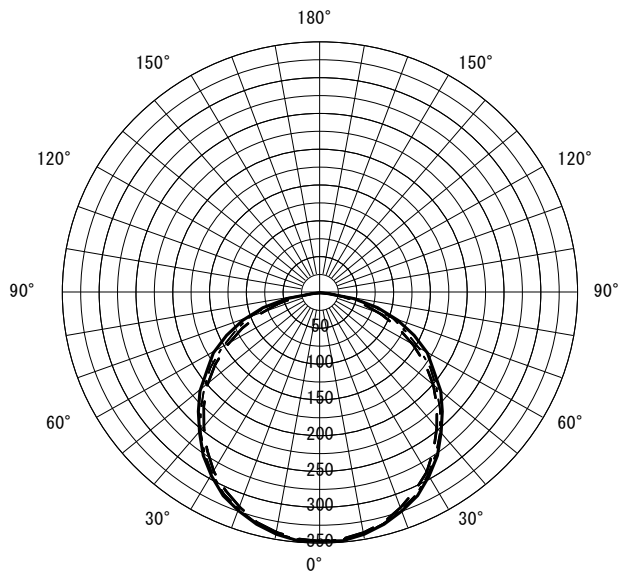

形名	MY-B425332S/N VCTZ	電源		○諸特性
出力	段調光	温度		
モード	節電			
オプション1				
オプション2				
オプション3				
オプション4				
オプション5				

光源		LED					
最大 取付 間隔	高さ	H					
	A-A'	1.3 H					
	B-B'	1.2 H					
器具効率		上方光束	下方光束	計			
		0.0%	100.0%	100.0%			
保守率		良い	0.810	普通	0.770	悪い	0.680

○配光曲線図 (cd/1000lm)

○直射水平面照度 (全光束: 1740 × 1 = 1740lm/台)

反射率 (%)																																		
天井	80								70				50				30				20	0												
壁	70	50	30	10	70	50	30	10	70	50	30	10	70	50	30	10	70	50	30	10	10	0												
床	30	10	30	10	30	10	30	10	30	10	30	10	30	10	30	10	30	10	30	10	30	10	30	10	30	10	10	0						
室指数	作業面照明率 (× 0.01)																																	
0.60	62	57	48	45	39	37	33	32	61	56	47	45	38	37	32	32	57	54	45	44	38	37	32	32	54	52	44	43	37	36	32	32	32	30
0.80	74	68	60	56	50	48	44	43	72	66	59	55	50	48	43	42	68	63	57	54	49	47	43	42	64	61	55	53	48	47	42	42	42	40
1.00	83	74	68	64	59	56	52	50	80	73	67	63	58	55	52	50	75	70	64	61	57	55	51	50	71	67	62	60	55	54	50	49	49	47
1.25	90	80	77	71	68	63	61	58	87	79	75	70	67	63	60	57	82	76	72	68	65	62	59	57	77	73	69	66	63	61	58	57	56	54
1.50	96	84	83	76	74	69	67	63	93	83	81	75	73	68	66	63	87	80	78	73	71	67	65	63	82	77	74	71	68	66	63	62	62	60
2.00	103	90	93	83	84	77	78	72	100	88	90	82	83	76	76	71	93	85	86	80	79	75	74	71	88	83	82	78	76	74	72	70	70	67
2.50	108	94	99	87	91	82	85	78	105	92	96	86	89	81	83	77	98	89	91	84	85	80	81	76	92	86	86	82	82	79	78	75	75	73
3.00	112	96	104	91	97	86	91	82	108	94	101	90	94	85	89	81	101	92	95	87	90	84	85	80	95	89	90	85	86	82	82	79	79	77
4.00	117	99	110	95	104	91	99	88	112	98	106	94	101	90	96	87	105	95	100	92	96	89	92	86	98	92	95	89	91	87	88	85	84	82
5.00	119	101	114	98	109	94	104	92	115	100	110	96	105	93	101	91	107	97	103	94	100	92	97	89	100	94	97	92	95	90	92	88	87	85
7.00	123	103	118	101	114	98	111	96	118	102	114	99	111	97	108	95	110	99	107	97	104	95	102	94	103	97	101	95	99	94	97	92	91	89
10.00	125	105	122	103	119	101	116	100	121	104	118	102	115	100	113	99	112	101	110	100	108	98	106	97	105	99	103	97	102	96	100	95	94	92