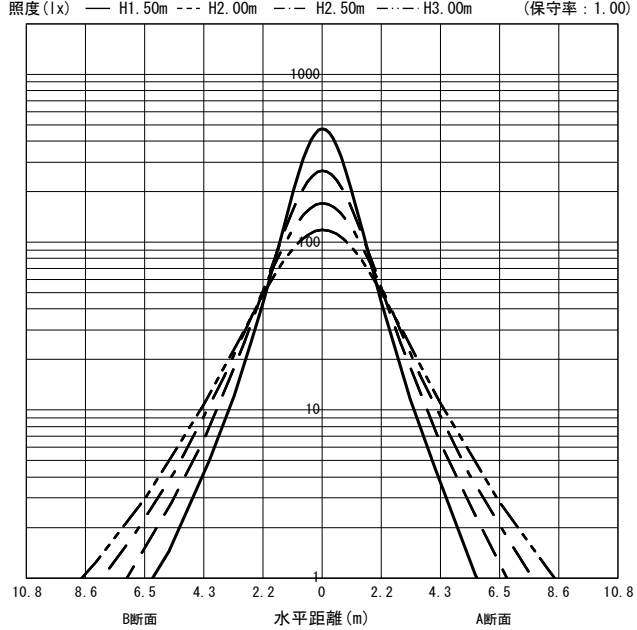

形名	MY-B430330/N VCTZ	電源		○諸特性
出力	段調光	温度		
モード	定格			
オプション1				
オプション2				
オプション3				
オプション4				
オプション5				

光源		LED					
最大 取付 間隔	高さ	H					
	A-A'	1.3 H					
	B-B'	1.2 H					
器具効率		上方光束	下方光束	計			
		0.0%	100.0%	100.0%			
保守率		良い	0.810	普通	0.770	悪い	0.680

○配光曲線図 (cd/1000lm)

○直射水平面照度 (全光束: 2970 × 1 = 2970lm/台)

反射率 (%)																																		
天井	80								70								50								30								20	0
壁	70	50	30	10	70	50	30	10	70	50	30	10	70	50	30	10	70	50	30	10	70	50	30	10	70	50	30	10	10	0				
床	30	10	30	10	30	10	30	10	30	10	30	10	30	10	30	10	30	10	30	10	30	10	30	10	30	10	30	10	30	10	10	0		
室指数	作業面照明率 (× 0.01)																																	
0.60	63	58	49	46	40	39	34	33	61	57	48	46	39	38	34	33	58	55	46	45	39	38	33	33	55	53	45	44	38	38	33	33	31	
0.80	75	69	61	57	52	50	45	44	73	67	60	57	51	49	45	44	69	64	58	55	50	49	44	44	66	62	56	54	49	48	44	44	41	
1.00	84	75	70	65	61	57	54	52	81	74	69	64	60	57	53	52	76	71	66	62	58	56	53	51	72	68	63	61	57	55	52	51	49	
1.25	91	81	79	72	69	65	62	60	89	80	77	71	68	64	62	59	83	77	74	69	66	63	61	59	79	74	71	68	64	63	60	58	56	
1.50	97	85	85	77	76	70	69	65	94	84	83	76	75	70	68	65	88	81	79	74	72	69	67	64	83	78	76	72	70	68	65	64	61	
2.00	105	91	94	84	86	78	79	74	101	89	92	83	84	78	73	73	95	86	87	81	81	76	76	72	89	84	83	79	78	75	74	72	69	
2.50	109	94	100	88	93	84	87	79	106	93	97	87	91	83	85	79	99	90	92	85	87	81	82	78	93	87	88	83	83	80	79	77	74	
3.00	113	97	105	92	98	87	92	83	109	95	102	91	96	86	90	83	102	92	96	88	91	85	87	82	96	90	91	86	87	83	84	81	80	
4.00	117	100	111	96	105	92	100	89	113	98	107	95	102	91	98	88	106	96	101	92	97	90	93	87	99	93	95	90	92	88	89	86	85	
5.00	120	102	114	98	110	95	105	93	116	100	111	97	106	94	103	92	108	97	104	95	101	93	98	90	101	95	98	93	96	91	93	89	88	
7.00	123	104	119	101	115	99	112	97	119	102	115	100	112	98	109	96	111	100	108	98	105	96	103	94	104	97	101	96	99	94	97	93	92	
10.00	126	105	123	103	120	102	117	100	121	104	118	102	116	101	113	99	113	101	111	100	109	99	107	97	105	99	104	98	102	97	101	96	95	