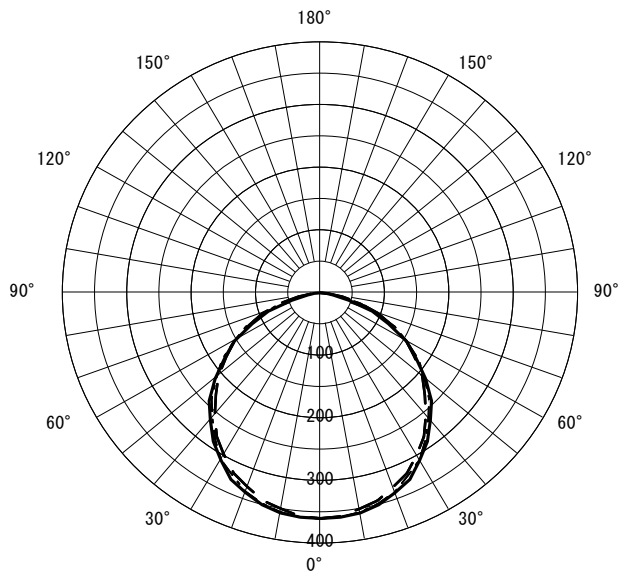

形名	MY-B430330/N VCTZ	電源		○諸特性
出力	段調光	温度		
モード	定格			
オプション1				
オプション2				
オプション3				
オプション4				
オプション5				

光源		LED					
最大 取付 間隔	高さ	H					
	A-A'	1.3 H					
	B-B'	1.2 H					
器具効率		上方光束	下方光束	計			
		0.0%	100.0%	100.0%			
保守率		良い	0.810	普通	0.770	悪い	0.680

○配光曲線図 (cd/1000lm)

○直射水平面照度 (全光束: 2970 × 1 = 2970lm/台)

反射率 (%)																																		
天井	80								70								50								30								20	0
壁	70	50	30	10	70	50	30	10	70	50	30	10	70	50	30	10	70	50	30	10	70	50	30	10	70	50	30	10	10	0				
床	30	10	30	10	30	10	30	10	30	10	30	10	30	10	30	10	30	10	30	10	30	10	30	10	30	10	30	10	30	10	10	0		
室指数	作業面照明率 (× 0.01)																																	
0.60	63	58	49	46	40	39	34	33	61	57	48	46	39	38	34	33	58	55	46	45	39	38	33	33	55	53	45	44	38	38	33	33	31	
0.80	75	69	61	57	52	50	45	44	73	67	60	57	51	49	45	44	69	64	58	55	50	49	44	44	66	62	56	54	49	48	44	44	41	
1.00	84	75	70	65	61	57	54	52	81	74	69	64	60	57	53	52	76	71	66	62	58	56	53	51	72	68	63	61	57	55	52	51	49	
1.25	91	81	79	72	69	65	62	60	89	80	77	71	68	64	62	59	83	77	74	69	66	63	61	59	79	74	71	68	64	63	60	58	56	
1.50	97	85	85	77	76	70	69	65	94	84	83	76	75	70	68	65	88	81	79	74	72	69	67	64	83	78	76	72	70	68	65	64	61	
2.00	105	91	94	84	86	78	79	74	101	89	92	83	84	78	73	73	95	86	87	81	81	76	76	72	89	84	83	79	78	75	74	72	69	
2.50	109	94	100	88	93	84	87	79	106	93	97	87	91	83	85	79	99	90	92	85	87	81	82	78	93	87	88	83	83	80	79	77	74	
3.00	113	97	105	92	98	87	92	83	109	95	102	91	96	86	90	83	102	92	96	88	91	85	87	82	96	90	91	86	87	83	84	81	80	
4.00	117	100	111	96	105	92	100	89	113	98	107	95	102	91	98	88	106	96	101	92	97	90	93	87	99	93	95	90	92	88	89	86	85	
5.00	120	102	114	98	110	95	105	93	116	100	111	97	106	94	103	92	108	97	104	95	101	93	98	90	101	95	98	93	96	91	93	89	88	
7.00	123	104	119	101	115	99	112	97	119	102	115	100	112	98	109	96	111	100	108	98	105	96	103	94	104	97	101	96	99	94	97	93	92	
10.00	126	105	123	103	120	102	117	100	121	104	118	102	116	101	113	99	113	101	111	100	109	99	107	97	105	99	104	98	102	97	101	96	95	