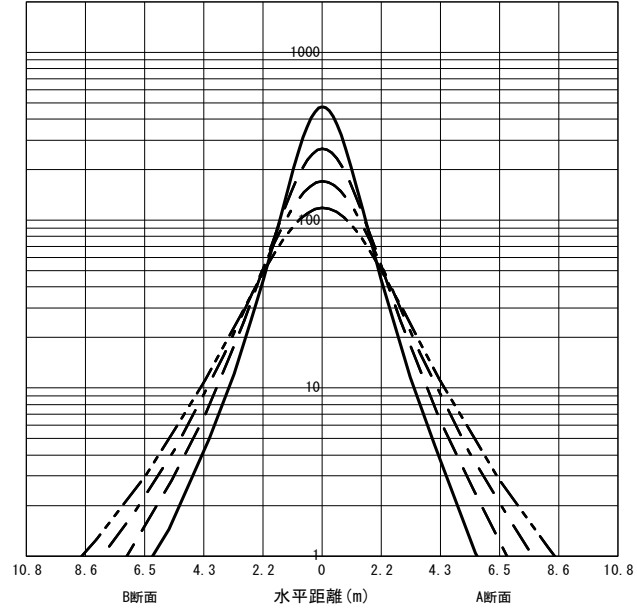

形名	MY-B43033/10/N VCTZ	電源	
出力	連調単色	温度	
モード			
オプション1			
オプション2			
オプション3			
オプション4			
オプション5			

○諸特性

光源		LED					
最大 取付 間隔	高さ	H					
	A-A'	1.3 H					
	B-B'	1.2 H					
器具効率		上方光束	下方光束	計			
		0.0%	100.0%	100.0%			
保守率		良い	0.810	普通	0.770	悪い	0.680

○配光曲線図 (cd/1000lm)

○直射水平面照度

(全光束 : 2970 × 1 = 2970lm/台)

照度 (lx) — H1.50m --- H2.00m - - - H2.50m - · - · H3.00m (保守率 : 1.00)

反射率 (%)

天井	80				70				50				30				20	0								
壁	70	50	30	10	70	50	30	10	70	50	30	10	70	50	30	10	70	50	30	10	10	0				
床	30	10	30	10	30	10	30	10	30	10	30	10	30	10	30	10	30	10	30	10	30	10	30	10	10	0