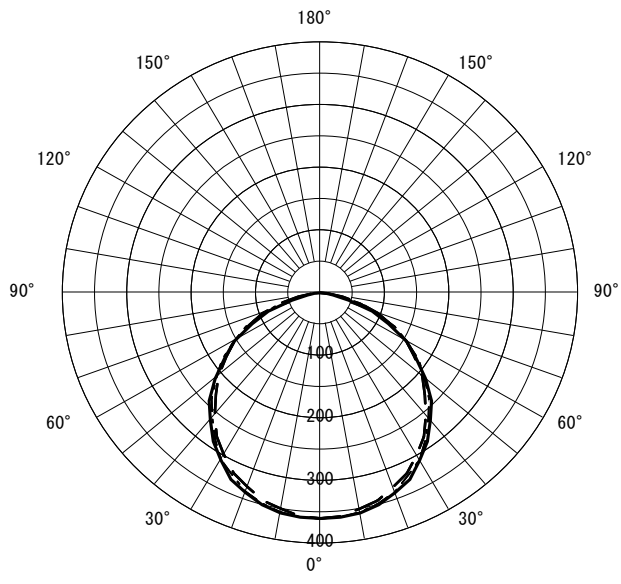

形名	MY-B43033/10/N VCTZ	電源	
出力	連調単色	温度	
モード			
オプション1			
オプション2			
オプション3			
オプション4			
オプション5			

○諸特性

光源		LED					
最大 取付 間隔	高さ	H					
	A-A'	1.3 H					
	B-B'	1.2 H					
器具効率		上方光束	下方光束	計			
		0.0%	100.0%	100.0%			
保守率		良い	0.810	普通	0.770	悪い	0.680

○配光曲線図 (cd/1000lm)

○直射水平面照度

(全光束 : 2970 × 1 = 2970lm/台)

照度 (lx) — H1.50m --- H2.00m - - - H2.50m - · - · H3.00m (保守率 : 1.00)

反射率 (%)

天井	80				70				50				30				20	0								
壁	70	50	30	10	70	50	30	10	70	50	30	10	70	50	30	10	70	50	30	10	10	0				
床	30	10	30	10	30	10	30	10	30	10	30	10	30	10	30	10	30	10	30	10	30	10	30	10	10	0