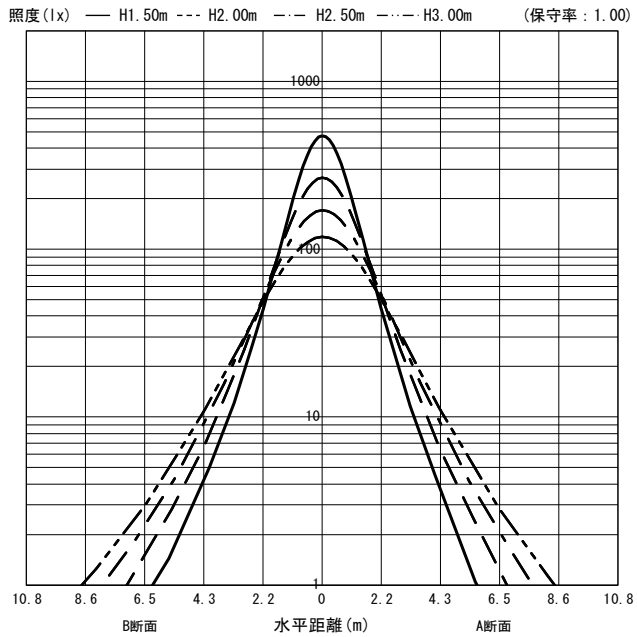

形名	MY-B43033/11/N VCTZ	電源		○諸特性
出力	段調光	温度		
モード	定格			
オプション1				
オプション2				
オプション3				
オプション4				
オプション5				

光源		LED					
最大 取付 間隔	高さ	H					
	A-A'	1.3 H					
	B-B'	1.2 H					
器具効率		上方光束	下方光束	計			
		0.0%	100.0%	100.0%			
保守率		良い	0.810	普通	0.770	悪い	0.680

○配光曲線図 (cd/1000lm)

○直射水平面照度 (全光束: 2970 × 1 = 2970lm/台)

反射率 (%)																																		
天井	80				70				50				30				20	0																
壁	70	50	30	10	70	50	30	10	70	50	30	10	70	50	30	10	70	50	30	10	10	0												
床	30	10	30	10	30	10	30	10	30	10	30	10	30	10	30	10	30	10	30	10	30	10	30	10	30	10	30	10	30	10	30	10	0	
室指数	作業面照度 (× 0.01)																																	
0.60	63	58	49	46	40	39	34	33	61	57	48	46	39	38	34	33	58	55	46	45	39	38	33	33	55	53	45	44	38	38	33	33	33	31
0.80	75	69	61	57	52	50	45	44	73	67	60	57	51	49	45	44	69	64	58	55	50	49	44	44	66	62	56	54	49	48	44	44	43	41
1.00	84	75	70	65	61	57	54	52	81	74	69	64	60	57	53	52	76	71	66	62	58	56	53	51	72	68	63	61	57	55	52	51	51	49
1.25	91	81	79	72	69	65	62	60	89	80	77	71	68	64	62	59	83	77	74	69	66	63	61	59	79	74	71	68	64	63	60	58	58	56
1.50	97	85	85	77	76	70	69	65	94	84	83	76	75	70	68	65	88	81	79	74	72	69	67	64	83	78	76	72	70	68	65	64	63	61
2.00	105	91	94	84	86	78	79	74	101	89	92	83	84	78	73	95	86	87	81	81	76	76	72	89	84	83	79	78	75	74	72	71	69	
2.50	109	94	100	88	93	84	87	79	106	93	97	87	91	83	85	99	90	92	85	87	81	82	78	93	87	88	83	83	80	79	77	76	74	
3.00	113	97	105	92	98	87	92	83	109	95	102	91	96	86	90	102	92	96	88	91	85	87	82	96	90	91	86	87	83	84	81	80	78	
4.00	117	100	111	96	105	92	100	89	113	98	107	95	102	91	98	106	96	101	92	97	90	93	87	99	93	95	90	92	88	89	86	85	83	
5.00	120	102	114	98	110	95	105	93	116	100	111	97	106	94	103	108	97	104	95	101	93	98	90	101	95	98	93	96	91	93	89	88	86	
7.00	123	104	119	101	115	99	112	97	119	102	115	100	112	98	109	111	100	108	98	105	96	103	94	104	97	101	96	99	94	97	93	92	90	
10.00	126	105	123	103	120	102	117	100	121	104	118	102	116	101	113	113	101	111	100	109	99	107	97	105	99	104	98	102	97	101	96	95	93	