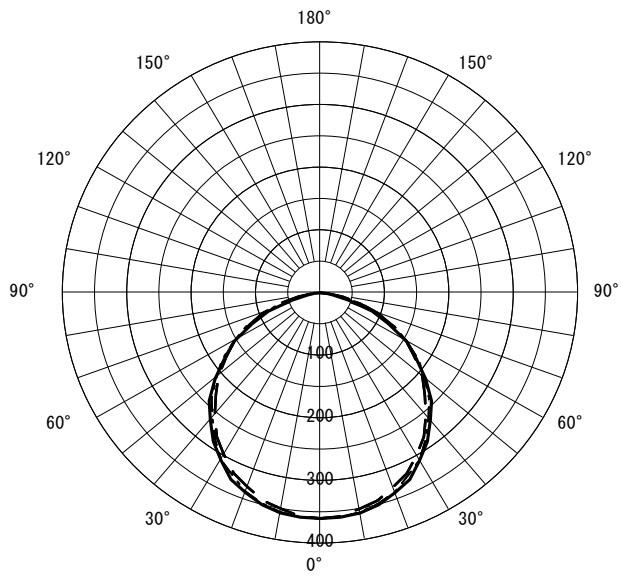

形名	MY-B43033/11/N VCTZ	電源		○諸特性
出力	段調光	温度		
モード	定格			
オプション1				
オプション2				
オプション3				
オプション4				
オプション5				

光源		LED					
最大 取付 間隔	高さ	H					
	A-A'	1.3 H					
	B-B'	1.2 H					
器具効率		上方光束	下方光束	計			
		0.0%	100.0%	100.0%			
保守率		良い	0.810	普通	0.770	悪い	0.680

○配光曲線図 (cd/1000lm)

○直射水平面照度 (全光束: 2970 × 1 = 2970lm/台)

反射率 (%)																																		
天井	80				70				50				30				20	0																
壁	70	50	30	10	70	50	30	10	70	50	30	10	70	50	30	10	70	50	30	10	10	0												
床	30	10	30	10	30	10	30	10	30	10	30	10	30	10	30	10	30	10	30	10	30	10	30	10	30	10	30	10	30	10	30	10	0	
室指数	作業面照度 (× 0.01)																																	
0.60	63	58	49	46	40	39	34	33	61	57	48	46	39	38	34	33	58	55	46	45	39	38	33	33	55	53	45	44	38	38	33	33	33	31
0.80	75	69	61	57	52	50	45	44	73	67	60	57	51	49	45	44	69	64	58	55	50	49	44	44	66	62	56	54	49	48	44	44	43	41
1.00	84	75	70	65	61	57	54	52	81	74	69	64	60	57	53	52	76	71	66	62	58	56	53	51	72	68	63	61	57	55	52	51	51	49
1.25	91	81	79	72	69	65	62	60	89	80	77	71	68	64	62	59	83	77	74	69	66	63	61	59	79	74	71	68	64	63	60	58	58	56
1.50	97	85	85	77	76	70	69	65	94	84	83	76	75	70	68	65	88	81	79	74	72	69	67	64	83	78	76	72	70	68	65	64	63	61
2.00	105	91	94	84	86	78	79	74	101	89	92	83	84	78	73	95	86	87	81	81	76	76	72	89	84	83	79	78	75	74	72	71	69	
2.50	109	94	100	88	93	84	87	79	106	93	97	87	91	83	85	99	90	92	85	87	81	82	78	93	87	88	83	83	80	79	77	76	74	
3.00	113	97	105	92	98	87	92	83	109	95	102	91	96	86	90	102	92	96	88	91	85	87	82	96	90	91	86	87	83	84	81	80	78	
4.00	117	100	111	96	105	92	100	89	113	98	107	95	102	91	98	106	96	101	92	97	90	93	87	99	93	95	90	92	88	89	86	85	83	
5.00	120	102	114	98	110	95	105	93	116	100	111	97	106	94	103	108	97	104	95	101	93	98	90	101	95	98	93	96	91	93	89	88	86	
7.00	123	104	119	101	115	99	112	97	119	102	115	100	112	98	109	111	100	108	98	105	96	103	94	104	97	101	96	99	94	97	93	92	90	
10.00	126	105	123	103	120	102	117	100	121	104	118	102	116	101	113	113	101	111	100	109	99	107	97	105	99	104	98	102	97	101	96	95	93	