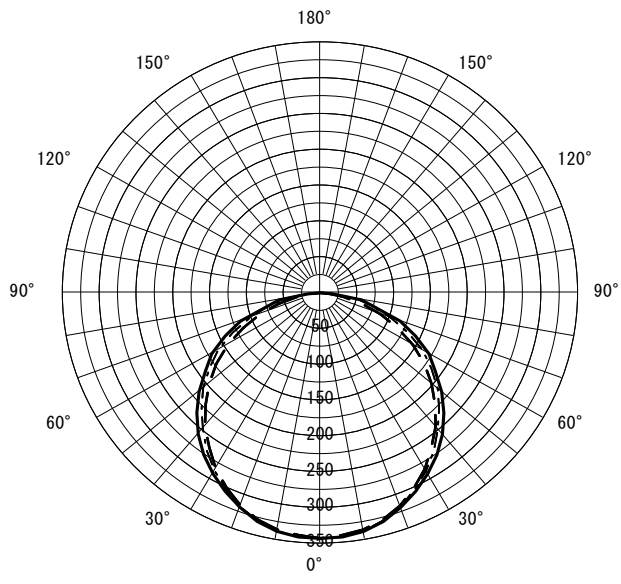

形名	MY-B43033/20/N VGTZ	電源		○諸特性
出力	段調光	温度		
モード	節電			
オプション1				
オプション2				
オプション3				
オプション4				
オプション5				

光源		LED					
最大 取付 間隔	高さ	H					
	A-A'	1.3 H					
	B-B'	1.2 H					
器具効率		上方光束	下方光束	計			
		0.0%	100.0%	100.0%			
保守率		良い	0.810	普通	0.770	悪い	0.680

○配光曲線図 (cd/1000lm)

○直射水平面照度 (全光束: 2230 × 1 = 2230lm/台)

反射率 (%)																																		
天井	80								70				50				30				20	0												
壁	70	50	30	10	70	50	30	10	70	50	30	10	70	50	30	10	70	50	30	10	10	0												
床	30	10	30	10	30	10	30	10	30	10	30	10	30	10	30	10	30	10	30	10	30	10	30	10	30	10	10	0						
室指数	作業面照明率 (× 0.01)																																	
0.60	62	57	47	45	38	37	32	32	60	56	46	44	38	37	32	32	57	53	45	43	37	36	32	31	54	51	44	42	37	36	32	31	31	29
0.80	74	67	59	56	50	48	43	42	72	66	58	55	49	47	43	42	68	63	56	54	48	47	42	42	64	61	54	52	47	46	42	42	41	39
1.00	82	74	68	63	58	55	51	50	80	72	67	62	58	55	51	49	75	69	64	61	56	54	50	49	71	67	62	59	55	53	50	49	49	47
1.25	90	80	77	70	67	63	60	57	87	78	75	69	66	62	59	57	82	75	72	67	64	61	58	57	77	72	69	66	62	60	57	56	56	54
1.50	95	84	83	75	74	68	67	63	92	82	81	74	72	68	66	63	86	79	77	72	70	67	64	62	81	77	74	71	68	66	63	61	61	59
2.00	103	90	92	82	84	76	77	71	100	88	90	81	82	76	76	71	93	85	85	79	79	74	74	70	87	82	81	77	76	73	71	69	69	67
2.50	108	93	99	87	91	82	84	77	104	92	96	86	89	81	83	77	97	89	91	84	85	79	80	76	91	86	86	82	81	78	77	75	74	72
3.00	112	96	103	90	96	86	90	81	108	94	100	89	94	85	88	81	101	91	95	87	89	83	85	80	94	89	90	85	85	82	82	79	78	76
4.00	116	99	109	95	103	91	98	87	112	97	106	93	101	90	96	87	105	95	100	91	95	88	92	85	98	92	94	89	91	87	88	84	84	81
5.00	119	101	113	97	108	94	104	91	115	99	110	96	105	93	101	90	107	97	103	94	99	91	96	89	100	94	97	92	94	90	92	88	87	85
7.00	123	103	118	100	114	98	110	96	118	102	114	99	111	97	107	95	110	99	107	97	104	95	102	93	103	97	101	95	98	93	96	92	91	89
10.00	125	105	122	103	119	101	116	99	121	103	118	102	115	100	112	98	112	101	110	99	108	98	106	97	105	98	103	97	102	96	100	95	94	92