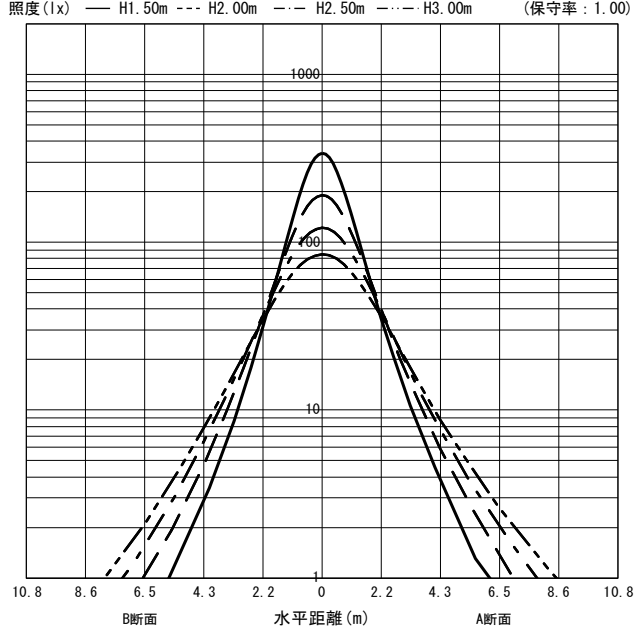

形名	MY-B43033/20/N VGTZ	電源		○諸特性
出力	段調光	温度		
モード	節電			
オプション1				
オプション2				
オプション3				
オプション4				
オプション5				

光源		LED					
最大 取付 間隔	高さ	H					
	A-A'	1.3 H					
	B-B'	1.2 H					
器具効率		上方光束	下方光束	計			
		0.0%	100.0%	100.0%			
保守率		良い	0.810	普通	0.770	悪い	0.680

○配光曲線図 (cd/1000lm)

○直射水平面照度 (全光束: 2230 × 1 = 2230lm/台)

反射率 (%)																																		
天井	80								70				50				30				20	0												
壁	70	50	30	10	70	50	30	10	70	50	30	10	70	50	30	10	70	50	30	10	10	0												
床	30	10	30	10	30	10	30	10	30	10	30	10	30	10	30	10	30	10	30	10	30	10	30	10	30	10	10	0						
室指数	作業面照明率 (× 0.01)																																	
0.60	62	57	47	45	38	37	32	32	60	56	46	44	38	37	32	32	57	53	45	43	37	36	32	31	54	51	44	42	37	36	32	31	31	29
0.80	74	67	59	56	50	48	43	42	72	66	58	55	49	47	43	42	68	63	56	54	48	47	42	42	64	61	54	52	47	46	42	42	41	39
1.00	82	74	68	63	58	55	51	50	80	72	67	62	58	55	51	49	75	69	64	61	56	54	50	49	71	67	62	59	55	53	50	49	49	47
1.25	90	80	77	70	67	63	60	57	87	78	75	69	66	62	59	57	82	75	72	67	64	61	58	57	77	72	69	66	62	60	57	56	56	54
1.50	95	84	83	75	74	68	67	63	92	82	81	74	72	68	66	63	86	79	77	72	70	67	64	62	81	77	74	71	68	66	63	61	61	59
2.00	103	90	92	82	84	76	77	71	100	88	90	81	82	76	76	71	93	85	85	79	79	74	74	70	87	82	81	77	76	73	71	69	69	67
2.50	108	93	99	87	91	82	84	77	104	92	96	86	89	81	83	77	97	89	91	84	85	79	80	76	91	86	86	82	81	78	77	75	74	72
3.00	112	96	103	90	96	86	90	81	108	94	100	89	94	85	88	81	101	91	95	87	89	83	85	80	94	89	90	85	85	82	82	79	78	76
4.00	116	99	109	95	103	91	98	87	112	97	106	93	101	90	96	87	105	95	100	91	95	88	92	85	98	92	94	89	91	87	88	84	84	81
5.00	119	101	113	97	108	94	104	91	115	99	110	96	105	93	101	90	107	97	103	94	99	91	96	89	100	94	97	92	94	90	92	88	87	85
7.00	123	103	118	100	114	98	110	96	118	102	114	99	111	97	107	95	110	99	107	97	104	95	102	93	103	97	101	95	98	93	96	92	91	89
10.00	125	105	122	103	119	101	116	99	121	103	118	102	115	100	112	98	112	101	110	99	108	98	106	97	105	98	103	97	102	96	100	95	94	92