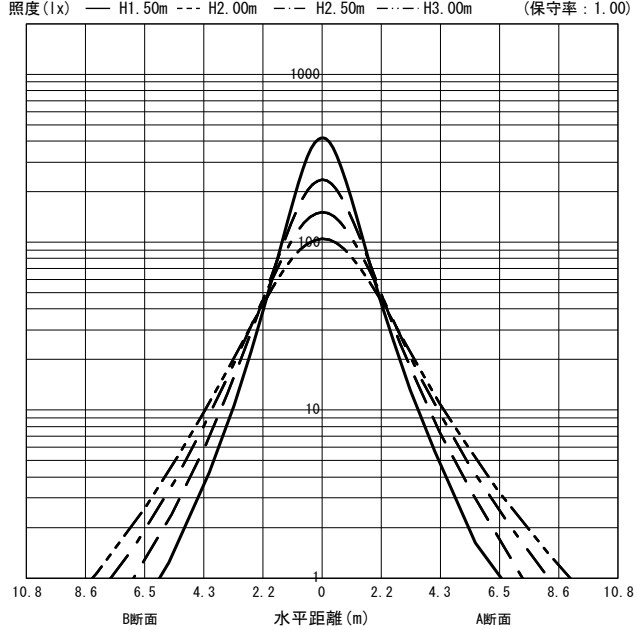

形名	MY-B43033/20/W AHZ	電源		○諸特性
出力	連調単色	温度		
モード				
オプション1				
オプション2				
オプション3				
オプション4				
オプション5				

光源		LED					
最大 取付 間隔	高さ	H					
	A-A'	1.3 H					
	B-B'	1.2 H					
器具効率		上方光束	下方光束	計			
		0.0%	100.0%	100.0%			
保守率		良い	0.810	普通	0.770	悪い	0.680

○配光曲線図 (cd/1000lm)

○直射水平面照度 (全光束: 2760 × 1 = 2760lm/台)

反射率 (%)																																		
天井	80								70				50				30				20	0												
壁	70	50	30	10	70	50	30	10	70	50	30	10	70	50	30	10	70	50	30	10	10	0												
床	30	10	30	10	30	10	30	10	30	10	30	10	30	10	30	10	30	10	30	10	30	10	30	10	30	10	10	0						
室指数	作業面照明率 (× 0.01)																																	
0.60	62	57	47	45	38	37	32	32	60	56	46	44	38	37	32	32	57	53	45	43	37	36	32	31	54	51	44	42	37	36	32	31	31	29
0.80	74	67	59	56	50	48	43	42	72	66	58	55	49	47	43	42	68	63	56	54	48	47	42	42	64	61	54	52	47	46	42	42	41	39
1.00	82	74	68	63	58	55	51	50	80	72	67	62	58	55	51	49	75	69	64	61	56	54	50	49	71	67	62	59	55	53	50	49	49	47
1.25	90	80	77	70	67	63	60	57	87	78	75	69	66	62	59	57	82	75	72	67	64	61	58	57	77	72	69	66	62	60	57	56	56	54
1.50	95	84	83	75	74	68	67	63	92	82	81	74	72	68	66	63	86	79	77	72	70	67	64	62	81	77	74	71	68	66	63	61	61	59
2.00	103	90	92	82	84	76	77	71	100	88	90	81	82	76	76	71	93	85	85	79	79	74	74	70	87	82	81	77	76	73	71	69	69	67
2.50	108	93	99	87	91	82	84	77	104	92	96	86	89	81	83	77	97	89	91	84	85	79	80	76	91	86	86	82	81	78	77	75	74	72
3.00	112	96	103	90	96	86	90	81	108	94	100	89	94	85	88	81	101	91	95	87	89	83	85	80	94	89	90	85	85	82	82	79	78	76
4.00	116	99	109	95	103	91	98	87	112	97	106	93	101	90	96	87	105	95	100	91	95	88	92	85	98	92	94	89	91	87	88	84	84	81
5.00	119	101	113	97	108	94	104	91	115	99	110	96	105	93	101	90	107	97	103	94	99	91	96	89	100	94	97	92	94	90	92	88	87	85
7.00	123	103	118	100	114	98	110	96	118	102	114	99	111	97	107	95	110	99	107	97	104	95	102	93	103	97	101	95	98	93	96	92	91	89
10.00	125	105	122	103	119	101	116	99	121	103	118	102	115	100	112	98	112	101	110	99	108	98	106	97	105	98	103	97	102	96	100	95	94	92