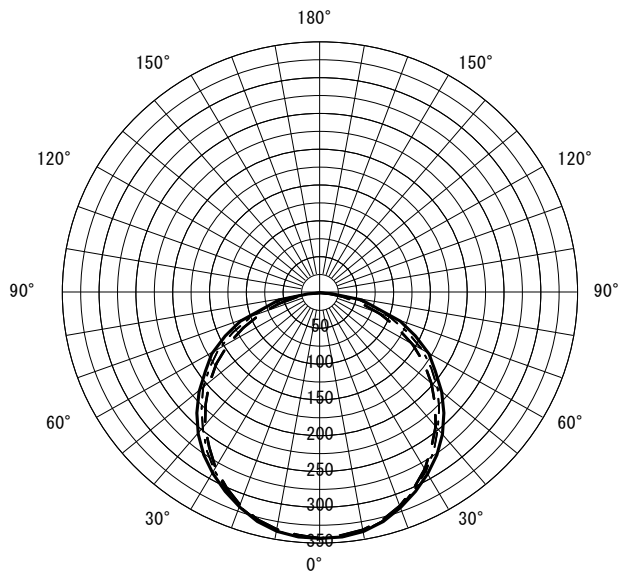

形名	MY-B43033/20/W AHZ	電源		○諸特性
出力	連調単色	温度		
モード				
オプション1				
オプション2				
オプション3				
オプション4				
オプション5				

光源		LED					
最大 取付 間隔	高さ	H					
	A-A'	1.3 H					
	B-B'	1.2 H					
器具効率		上方光束	下方光束	計			
		0.0%	100.0%	100.0%			
保守率		良い	0.810	普通	0.770	悪い	0.680

○配光曲線図 (cd/1000lm)

○直射水平面照度 (全光束: 2760 × 1 = 2760lm/台)

反射率 (%)																																		
天井	80								70				50				30				20	0												
壁	70	50	30	10	70	50	30	10	70	50	30	10	70	50	30	10	70	50	30	10	10	0												
床	30	10	30	10	30	10	30	10	30	10	30	10	30	10	30	10	30	10	30	10	30	10	30	10	30	10	10	0						
室指数	作業面照明率 (× 0.01)																																	
0.60	62	57	47	45	38	37	32	32	60	56	46	44	38	37	32	32	57	53	45	43	37	36	32	31	54	51	44	42	37	36	32	31	31	29
0.80	74	67	59	56	50	48	43	42	72	66	58	55	49	47	43	42	68	63	56	54	48	47	42	42	64	61	54	52	47	46	42	42	41	39
1.00	82	74	68	63	58	55	51	50	80	72	67	62	58	55	51	49	75	69	64	61	56	54	50	49	71	67	62	59	55	53	50	49	49	47
1.25	90	80	77	70	67	63	60	57	87	78	75	69	66	62	59	57	82	75	72	67	64	61	58	57	77	72	69	66	62	60	57	56	56	54
1.50	95	84	83	75	74	68	67	63	92	82	81	74	72	68	66	63	86	79	77	72	70	67	64	62	81	77	74	71	68	66	63	61	61	59
2.00	103	90	92	82	84	76	77	71	100	88	90	81	82	76	76	71	93	85	85	79	79	74	74	70	87	82	81	77	76	73	71	69	69	67
2.50	108	93	99	87	91	82	84	77	104	92	96	86	89	81	83	77	97	89	91	84	85	79	80	76	91	86	86	82	81	78	77	75	74	72
3.00	112	96	103	90	96	86	90	81	108	94	100	89	94	85	88	81	101	91	95	87	89	83	85	80	94	89	90	85	85	82	82	79	78	76
4.00	116	99	109	95	103	91	98	87	112	97	106	93	101	90	96	87	105	95	100	91	95	88	92	85	98	92	94	89	91	87	88	84	84	81
5.00	119	101	113	97	108	94	104	91	115	99	110	96	105	93	101	90	107	97	103	94	99	91	96	89	100	94	97	92	94	90	92	88	87	85
7.00	123	103	118	100	114	98	110	96	118	102	114	99	111	97	107	95	110	99	107	97	104	95	102	93	103	97	101	95	98	93	96	92	91	89
10.00	125	105	122	103	119	101	116	99	121	103	118	102	115	100	112	98	112	101	110	99	108	98	106	97	105	98	103	97	102	96	100	95	94	92