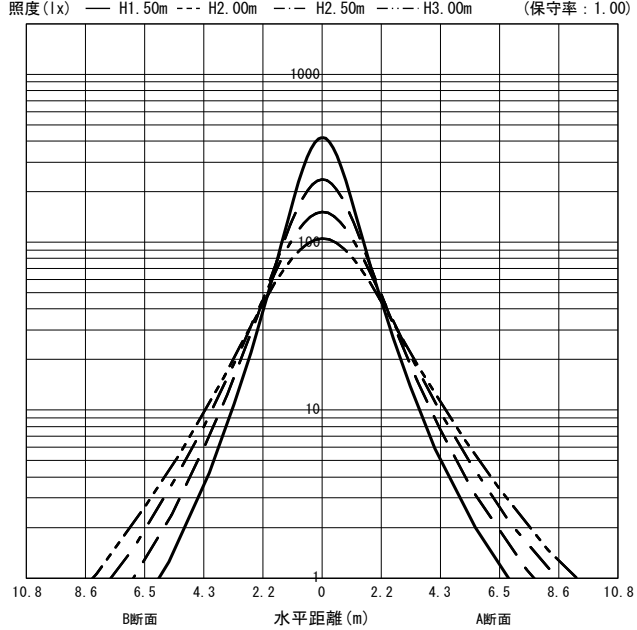

形名	MY-B43033/23/W AHZ	電源		○諸特性
出力	連調単色	温度		
モード				
オプション1				
オプション2				
オプション3				
オプション4				
オプション5				

光源		LED					
最大 取付 間隔	高さ	H					
	A-A'	1.3 H					
	B-B'	1.2 H					
器具効率		上方光束	下方光束	計			
		0.0%	100.0%	100.0%			
保守率		良い	0.810	普通	0.770	悪い	0.680

○配光曲線図 (cd/1000lm)

○直射水平面照度 (全光束: 2790 × 1 = 2790lm/台)

反射率 (%)																																		
天井	80								70				50				30				20	0												
壁	70	50	30	10	70	50	30	10	70	50	30	10	70	50	30	10	70	50	30	10	10	0												
床	30	10	30	10	30	10	30	10	30	10	30	10	30	10	30	10	30	10	30	10	30	10	30	10	30	10	10	0						
室指数	作業面照明率 (× 0.01)																																	
0.60	62	57	47	45	38	37	32	31	60	56	46	44	38	37	32	31	57	53	45	43	37	36	32	31	54	51	43	42	36	36	31	31	31	29
0.80	74	67	59	55	49	47	43	42	72	66	58	55	49	47	43	42	67	63	56	53	48	46	42	41	64	60	54	52	47	46	42	41	41	39
1.00	82	74	68	63	58	55	51	49	79	72	66	62	57	55	51	49	75	69	64	60	56	54	50	49	70	66	61	59	54	53	49	48	48	46
1.25	90	80	76	70	67	62	59	57	87	78	74	69	66	62	59	57	81	75	71	67	64	61	58	56	77	72	68	65	62	60	57	56	55	53
1.50	95	84	83	75	73	68	66	62	92	82	81	74	72	67	65	62	86	79	77	72	70	66	64	62	81	76	73	70	67	65	62	61	61	59
2.00	103	90	92	82	83	76	76	71	99	88	89	81	82	75	75	71	93	85	85	79	78	74	73	70	87	82	81	77	75	73	71	69	69	66
2.50	108	93	98	87	90	81	84	77	104	92	95	86	88	81	82	76	97	88	90	83	85	79	80	75	91	86	86	81	81	78	77	74	74	72
3.00	112	96	103	90	96	85	90	81	107	94	100	89	93	84	88	81	100	91	94	87	89	83	85	80	94	88	89	85	85	81	81	78	78	76
4.00	116	99	109	94	103	91	98	87	112	97	106	93	100	90	96	86	104	94	99	91	95	88	91	85	98	92	94	89	91	86	87	84	83	81
5.00	119	101	113	97	108	94	103	91	115	99	110	96	105	93	101	90	107	97	103	94	99	91	96	89	100	94	97	92	94	89	91	87	87	85
7.00	123	103	118	100	114	98	110	96	118	102	114	99	110	97	107	95	110	99	107	97	104	95	101	93	103	96	100	95	98	93	96	91	91	89
10.00	125	105	122	103	119	101	116	99	120	103	118	102	115	100	112	98	112	101	110	99	108	98	106	97	105	98	103	97	102	96	100	95	94	92