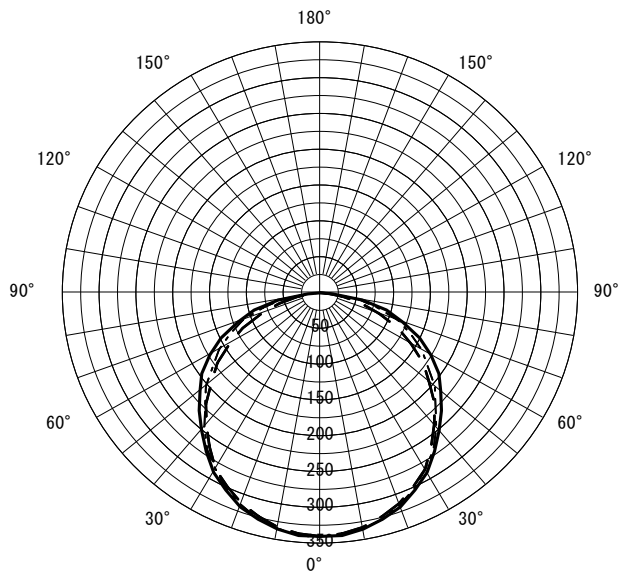

形名	MY-B43033/23/W AHZ	電源		○諸特性
出力	連調単色	温度		
モード				
オプション1				
オプション2				
オプション3				
オプション4				
オプション5				

光源		LED					
最大 取付 間隔	高さ	H					
	A-A'	1.3 H					
	B-B'	1.2 H					
器具効率		上方光束	下方光束	計			
		0.0%	100.0%	100.0%			
保守率		良い	0.810	普通	0.770	悪い	0.680

○配光曲線図 (cd/1000lm)

○直射水平面照度 (全光束: 2790 × 1 = 2790lm/台)

反射率 (%)																																		
天井	80								70				50				30				20	0												
壁	70	50	30	10	70	50	30	10	70	50	30	10	70	50	30	10	70	50	30	10	10	0												
床	30	10	30	10	30	10	30	10	30	10	30	10	30	10	30	10	30	10	30	10	30	10	30	10	30	10	10	0						
室指数	作業面照明率 (× 0.01)																																	
0.60	62	57	47	45	38	37	32	31	60	56	46	44	38	37	32	31	57	53	45	43	37	36	32	31	54	51	43	42	36	36	31	31	31	29
0.80	74	67	59	55	49	47	43	42	72	66	58	55	49	47	43	42	67	63	56	53	48	46	42	41	64	60	54	52	47	46	42	41	41	39
1.00	82	74	68	63	58	55	51	49	79	72	66	62	57	55	51	49	75	69	64	60	56	54	50	49	70	66	61	59	54	53	49	48	48	46
1.25	90	80	76	70	67	62	59	57	87	78	74	69	66	62	59	57	81	75	71	67	64	61	58	56	77	72	68	65	62	60	57	56	55	53
1.50	95	84	83	75	73	68	66	62	92	82	81	74	72	67	65	62	86	79	77	72	70	66	64	62	81	76	73	70	67	65	62	61	61	59
2.00	103	90	92	82	83	76	76	71	99	88	89	81	82	75	75	71	93	85	85	79	78	74	73	70	87	82	81	77	75	73	71	69	69	66
2.50	108	93	98	87	90	81	84	77	104	92	95	86	88	81	82	76	97	88	90	83	85	79	80	75	91	86	86	81	81	78	77	74	74	72
3.00	112	96	103	90	96	85	90	81	107	94	100	89	93	84	88	81	100	91	94	87	89	83	85	80	94	88	89	85	85	81	81	78	78	76
4.00	116	99	109	94	103	91	98	87	112	97	106	93	100	90	96	86	104	94	99	91	95	88	91	85	98	92	94	89	91	86	87	84	83	81
5.00	119	101	113	97	108	94	103	91	115	99	110	96	105	93	101	90	107	97	103	94	99	91	96	89	100	94	97	92	94	89	91	87	87	85
7.00	123	103	118	100	114	98	110	96	118	102	114	99	110	97	107	95	110	99	107	97	104	95	101	93	103	96	100	95	98	93	96	91	91	89
10.00	125	105	122	103	119	101	116	99	120	103	118	102	115	100	112	98	112	101	110	99	108	98	106	97	105	98	103	97	102	96	100	95	94	92