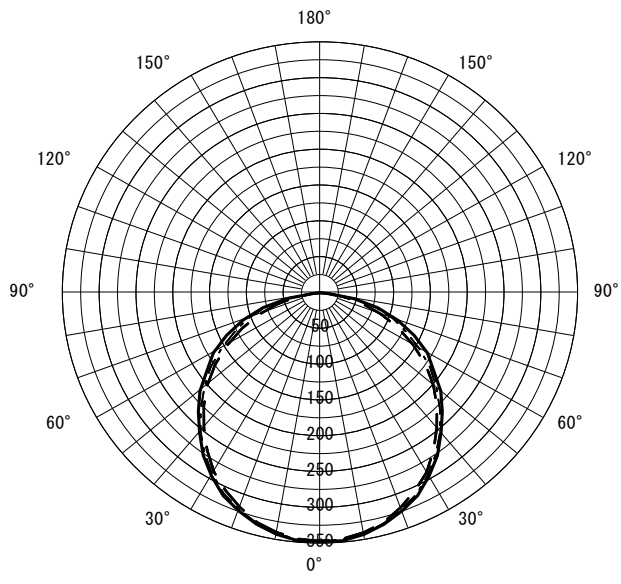

形名	MY-B430332/N VCTZ	電源		○諸特性
出力	連調単色	温度		
モード				
オプション1				
オプション2				
オプション3				
オプション4				
オプション5				

光源		LED					
最大 取付 間隔	高さ	H					
	A-A'	1.3 H					
	B-B'	1.2 H					
器具効率		上方光束	下方光束	計			
		0.0%	100.0%	100.0%			
保守率		良い	0.810	普通	0.770	悪い	0.680

○配光曲線図 (cd/1000lm)

○直射水平面照度 (全光束: 3100 × 1 = 3100lm/台)

反射率 (%)																																		
天井	80								70				50				30				20	0												
壁	70	50	30	10	70	50	30	10	70	50	30	10	70	50	30	10	70	50	30	10	10	0												
床	30	10	30	10	30	10	30	10	30	10	30	10	30	10	30	10	30	10	30	10	30	10	30	10	30	10	10	0						
室指数	作業面照明率 (× 0.01)																																	
0.60	62	57	48	45	39	37	33	32	61	56	47	45	38	37	32	32	57	54	45	44	38	37	32	32	54	52	44	43	37	36	32	32	32	30
0.80	74	68	60	56	50	48	44	43	72	66	59	55	50	48	43	42	68	63	57	54	49	47	43	42	64	61	55	53	48	47	42	42	42	40
1.00	83	74	68	64	59	56	52	50	80	73	67	63	58	55	52	50	75	70	64	61	57	55	51	50	71	67	62	60	55	54	50	49	49	47
1.25	90	80	77	71	68	63	61	58	87	79	75	70	67	63	60	57	82	76	72	68	65	62	59	57	77	73	69	66	63	61	58	57	56	54
1.50	96	84	83	76	74	69	67	63	93	83	81	75	73	68	66	63	87	80	78	73	71	67	65	63	82	77	74	71	68	66	63	62	62	60
2.00	103	90	93	83	84	77	78	72	100	88	90	82	83	76	76	71	93	85	86	80	79	75	74	71	88	83	82	78	76	74	72	70	70	67
2.50	108	94	99	87	91	82	85	78	105	92	96	86	89	81	83	77	98	89	91	84	85	80	81	76	92	86	86	82	82	79	78	75	75	73
3.00	112	96	104	91	97	86	91	82	108	94	101	90	94	85	89	81	101	92	95	87	90	84	85	80	95	89	90	85	86	82	82	79	79	77
4.00	117	99	110	95	104	91	99	88	112	98	106	94	101	90	96	87	105	95	100	92	96	89	92	86	98	92	95	89	91	87	88	85	84	82
5.00	119	101	114	98	109	94	104	92	115	100	110	96	105	93	101	91	107	97	103	94	100	92	97	89	100	94	97	92	95	90	92	88	87	85
7.00	123	103	118	101	114	98	111	96	118	102	114	99	111	97	108	95	110	99	107	97	104	95	102	94	103	97	101	95	99	94	97	92	91	89
10.00	125	105	122	103	119	101	116	100	121	104	118	102	115	100	113	99	112	101	110	100	108	98	106	97	105	99	103	97	102	96	100	95	94	92