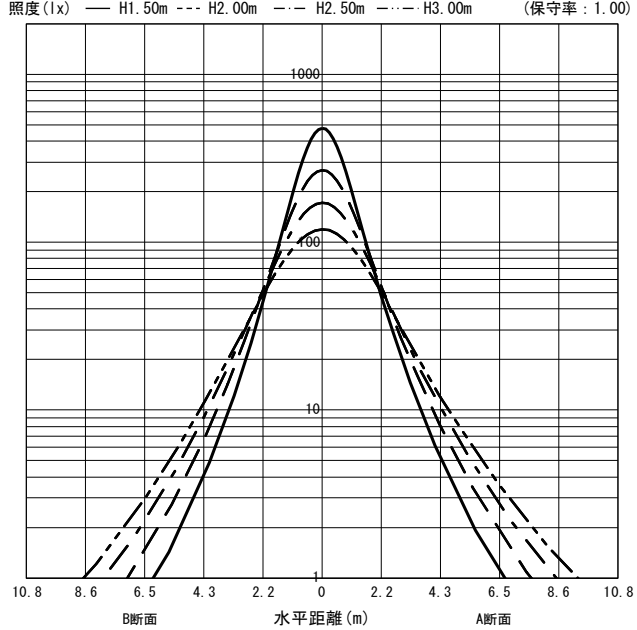

形名	MY-B430332/N VCTZ	電源		○諸特性
出力	連調単色	温度		
モード				
オプション1				
オプション2				
オプション3				
オプション4				
オプション5				

光源		LED					
最大 取付 間隔	高さ	H					
	A-A'	1.3 H					
	B-B'	1.2 H					
器具効率		上方光束	下方光束	計			
		0.0%	100.0%	100.0%			
保守率		良い	0.810	普通	0.770	悪い	0.680

○配光曲線図 (cd/1000lm)

○直射水平面照度 (全光束: 3100 × 1 = 3100lm/台)

反射率 (%)																																		
天井	80								70				50				30				20	0												
壁	70	50	30	10	70	50	30	10	70	50	30	10	70	50	30	10	70	50	30	10	10	0												
床	30	10	30	10	30	10	30	10	30	10	30	10	30	10	30	10	30	10	30	10	30	10	30	10	30	10	10	0						
室指数	作業面照明率 (× 0.01)																																	
0.60	62	57	48	45	39	37	33	32	61	56	47	45	38	37	32	32	57	54	45	44	38	37	32	32	54	52	44	43	37	36	32	32	32	30
0.80	74	68	60	56	50	48	44	43	72	66	59	55	50	48	43	42	68	63	57	54	49	47	43	42	64	61	55	53	48	47	42	42	42	40
1.00	83	74	68	64	59	56	52	50	80	73	67	63	58	55	52	50	75	70	64	61	57	55	51	50	71	67	62	60	55	54	50	49	49	47
1.25	90	80	77	71	68	63	61	58	87	79	75	70	67	63	60	57	82	76	72	68	65	62	59	57	77	73	69	66	63	61	58	57	56	54
1.50	96	84	83	76	74	69	67	63	93	83	81	75	73	68	66	63	87	80	78	73	71	67	65	63	82	77	74	71	68	66	63	62	62	60
2.00	103	90	93	83	84	77	78	72	100	88	90	82	83	76	76	71	93	85	86	80	79	75	74	71	88	83	82	78	76	74	72	70	70	67
2.50	108	94	99	87	91	82	85	78	105	92	96	86	89	81	83	77	98	89	91	84	85	80	81	76	92	86	86	82	82	79	78	75	75	73
3.00	112	96	104	91	97	86	91	82	108	94	101	90	94	85	89	81	101	92	95	87	90	84	85	80	95	89	90	85	86	82	82	79	79	77
4.00	117	99	110	95	104	91	99	88	112	98	106	94	101	90	96	87	105	95	100	92	96	89	92	86	98	92	95	89	91	87	88	85	84	82
5.00	119	101	114	98	109	94	104	92	115	100	110	96	105	93	101	91	107	97	103	94	100	92	97	89	100	94	97	92	95	90	92	88	87	85
7.00	123	103	118	101	114	98	111	96	118	102	114	99	111	97	108	95	110	99	107	97	104	95	102	94	103	97	101	95	99	94	97	92	91	89
10.00	125	105	122	103	119	101	116	100	121	104	118	102	115	100	113	99	112	101	110	100	108	98	106	97	105	99	103	97	102	96	100	95	94	92