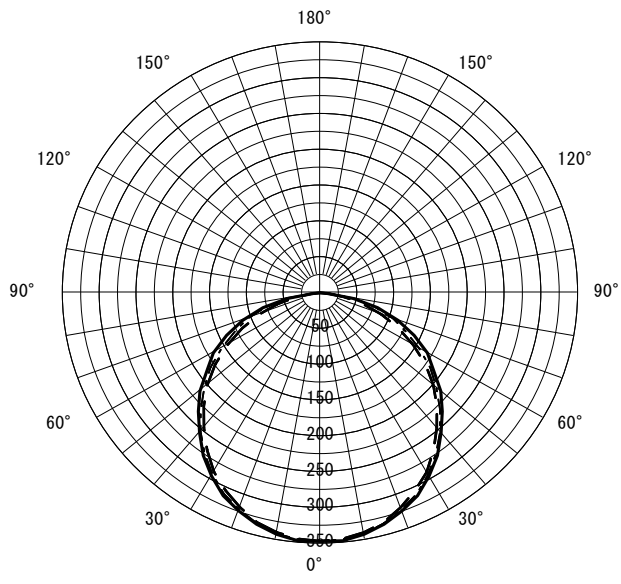

形名	MY-B430332/N VCTZ	電源		○諸特性
出力	段調光	温度		
モード	節電			
オプション1				
オプション2				
オプション3				
オプション4				
オプション5				

光源		LED					
最大 取付 間隔	高さ	H					
	A-A'	1.3 H					
	B-B'	1.2 H					
器具効率		上方光束	下方光束	計			
		0.0%	100.0%	100.0%			
保守率		良い	0.810	普通	0.770	悪い	0.680

○配光曲線図 (cd/1000lm)

○直射水平面照度 (全光束: 2230 × 1 = 2230lm/台)

反射率 (%)																																		
天井	80								70								50								30								20	0
壁	70	50	30	10	70	50	30	10	70	50	30	10	70	50	30	10	70	50	30	10	70	50	30	10	70	50	30	10	10	0				
床	30	10	30	10	30	10	30	10	30	10	30	10	30	10	30	10	30	10	30	10	30	10	30	10	30	10	30	10	30	10	10	0		
室指数	作業面照明率 (× 0.01)																																	
0.60	62	57	48	45	39	37	33	32	61	56	47	45	38	37	32	32	57	54	45	44	38	37	32	32	54	52	44	43	37	36	32	32	30	
0.80	74	68	60	56	50	48	44	43	72	66	59	55	50	48	43	42	68	63	57	54	49	47	43	42	64	61	55	53	48	47	42	42	40	
1.00	83	74	68	64	59	56	52	50	80	73	67	63	58	55	52	50	75	70	64	61	57	55	51	50	71	67	62	60	55	54	50	49	47	
1.25	90	80	77	71	68	63	61	58	87	79	75	70	67	63	60	57	82	76	72	68	65	62	59	57	77	73	69	66	63	61	58	57	54	
1.50	96	84	83	76	74	69	67	63	93	83	81	75	73	68	66	63	87	80	78	73	71	67	65	63	82	77	74	71	68	66	63	62	60	
2.00	103	90	93	83	84	77	78	72	100	88	90	82	83	76	76	71	93	85	86	80	79	75	74	71	88	83	82	78	76	74	72	70	67	
2.50	108	94	99	87	91	82	85	78	105	92	96	86	89	81	83	77	98	89	91	84	85	80	81	76	92	86	86	82	82	79	78	75	73	
3.00	112	96	104	91	97	86	91	82	108	94	101	90	94	85	89	81	101	92	95	87	90	84	85	80	95	89	90	85	86	82	82	79	77	
4.00	117	99	110	95	104	91	99	88	112	98	106	94	101	90	96	87	105	95	100	92	96	89	92	86	98	92	95	89	91	87	88	85	82	
5.00	119	101	114	98	109	94	104	92	115	100	110	96	105	93	101	91	107	97	103	94	100	92	97	89	100	94	97	92	95	90	92	88	85	
7.00	123	103	118	101	114	98	111	96	118	102	114	99	111	97	108	95	110	99	107	97	104	95	102	94	103	97	101	95	99	94	97	92	89	
10.00	125	105	122	103	119	101	116	100	121	104	118	102	115	100	113	99	112	101	110	100	108	98	106	97	105	99	103	97	102	96	100	95	92	