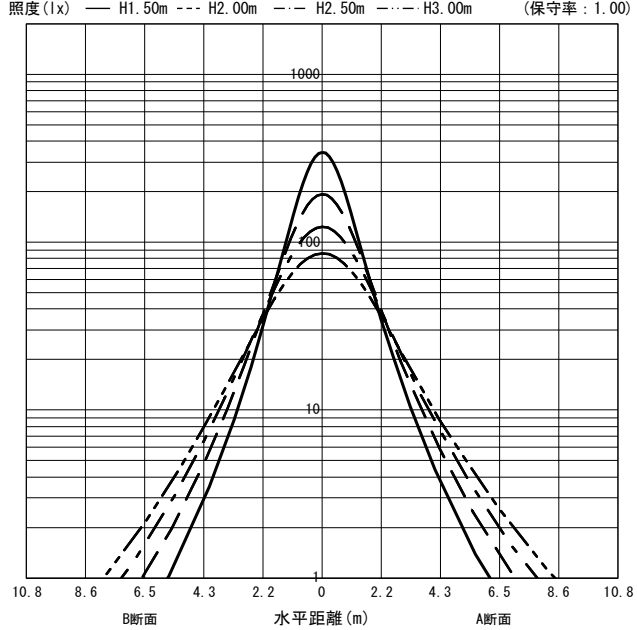

形名	MY-B430332/N VCTZ	電源		○諸特性
出力	段調光	温度		
モード	節電			
オプション1				
オプション2				
オプション3				
オプション4				
オプション5				

光源		LED					
最大 取付 間隔	高さ	H					
	A-A'	1.3 H					
	B-B'	1.2 H					
器具効率		上方光束	下方光束	計			
		0.0%	100.0%	100.0%			
保守率		良い	0.810	普通	0.770	悪い	0.680

○配光曲線図 (cd/1000lm)

○直射水平面照度 (全光束: 2230 × 1 = 2230lm/台)

反射率 (%)																																		
天井	80								70								50								30								20	0
壁	70	50	30	10	70	50	30	10	70	50	30	10	70	50	30	10	70	50	30	10	70	50	30	10	70	50	30	10	10	0				
床	30	10	30	10	30	10	30	10	30	10	30	10	30	10	30	10	30	10	30	10	30	10	30	10	30	10	30	10	30	10	10	0		
室指数	作業面照明率 (× 0.01)																																	
0.60	62	57	48	45	39	37	33	32	61	56	47	45	38	37	32	32	57	54	45	44	38	37	32	32	54	52	44	43	37	36	32	32	30	
0.80	74	68	60	56	50	48	44	43	72	66	59	55	50	48	43	42	68	63	57	54	49	47	43	42	64	61	55	53	48	47	42	42	40	
1.00	83	74	68	64	59	56	52	50	80	73	67	63	58	55	52	50	75	70	64	61	57	55	51	50	71	67	62	60	55	54	50	49	47	
1.25	90	80	77	71	68	63	61	58	87	79	75	70	67	63	60	57	82	76	72	68	65	62	59	57	77	73	69	66	63	61	58	57	54	
1.50	96	84	83	76	74	69	67	63	93	83	81	75	73	68	66	63	87	80	78	73	71	67	65	63	82	77	74	71	68	66	63	62	60	
2.00	103	90	93	83	84	77	78	72	100	88	90	82	83	76	76	71	93	85	86	80	79	75	74	71	88	83	82	78	76	74	72	70	67	
2.50	108	94	99	87	91	82	85	78	105	92	96	86	89	81	83	77	98	89	91	84	85	80	81	76	92	86	86	82	82	79	78	75	73	
3.00	112	96	104	91	97	86	91	82	108	94	101	90	94	85	89	81	101	92	95	87	90	84	85	80	95	89	90	85	86	82	82	79	77	
4.00	117	99	110	95	104	91	99	88	112	98	106	94	101	90	96	87	105	95	100	92	96	89	92	86	98	92	95	89	91	87	88	85	82	
5.00	119	101	114	98	109	94	104	92	115	100	110	96	105	93	101	91	107	97	103	94	100	92	97	89	100	94	97	92	95	90	92	88	85	
7.00	123	103	118	101	114	98	111	96	118	102	114	99	111	97	108	95	110	99	107	97	104	95	102	94	103	97	101	95	99	94	97	92	89	
10.00	125	105	122	103	119	101	116	100	121	104	118	102	115	100	113	99	112	101	110	100	108	98	106	97	105	99	103	97	102	96	100	95	92	