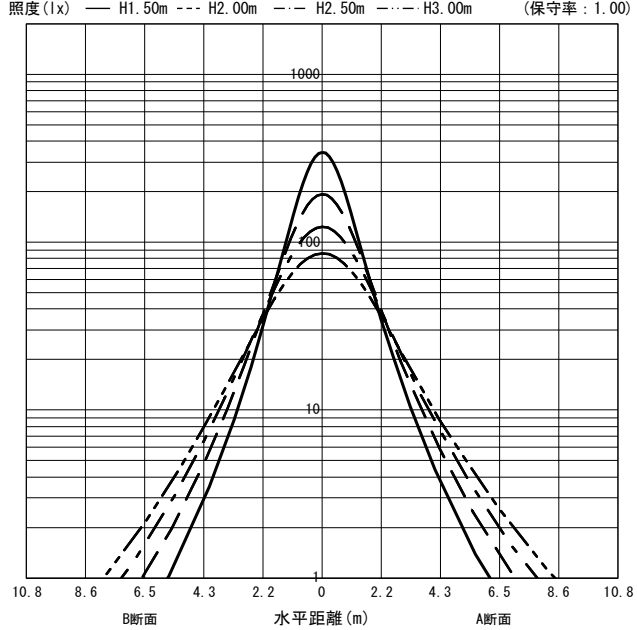

形名	MY-B430332S/N VCTZ	電源		○諸特性
出力	段調光	温度		
モード	節電			
オプション1				
オプション2				
オプション3				
オプション4				
オプション5				

光源		LED					
最大 取付 間隔	高さ	H					
	A-A'	1.3 H					
	B-B'	1.2 H					
器具効率		上方光束	下方光束	計			
		0.0%	100.0%	100.0%			
保守率		良い	0.810	普通	0.770	悪い	0.680

○配光曲線図 (cd/1000lm)

○直射水平面照度 (全光束: 2230 × 1 = 2230lm/台)

反射率 (%)																																		
天井	80								70								50								30								20	0
壁	70	50	30	10	70	50	30	10	70	50	30	10	70	50	30	10	70	50	30	10	70	50	30	10	70	50	30	10	10	0				
床	30	10	30	10	30	10	30	10	30	10	30	10	30	10	30	10	30	10	30	10	30	10	30	10	30	10	30	10	30	10	30	10	10	0
室指数	作業面照度率 (× 0.01)																																	
0.60	62	57	48	45	39	37	33	32	61	56	47	45	38	37	32	32	57	54	45	44	38	37	32	32	54	52	44	43	37	36	32	32	30	
0.80	74	68	60	56	50	48	44	43	72	66	59	55	50	48	43	42	68	63	57	54	49	47	43	42	64	61	55	53	48	47	42	42	40	
1.00	83	74	68	64	59	56	52	50	80	73	67	63	58	55	52	50	75	70	64	61	57	55	51	50	71	67	62	60	55	54	50	49	47	
1.25	90	80	77	71	68	63	61	58	87	79	75	70	67	63	60	57	82	76	72	68	65	62	59	57	77	73	69	66	63	61	58	57	54	
1.50	96	84	83	76	74	69	67	63	93	83	81	75	73	68	66	63	87	80	78	73	71	67	65	63	82	77	74	71	68	66	63	62	60	
2.00	103	90	93	83	84	77	78	72	100	88	90	82	83	76	76	71	93	85	86	80	79	75	74	71	88	83	82	78	76	74	72	70	67	
2.50	108	94	99	87	91	82	85	78	105	92	96	86	89	81	83	77	98	89	91	84	85	80	81	76	92	86	86	82	82	79	78	75	73	
3.00	112	96	104	91	97	86	91	82	108	94	101	90	94	85	89	81	101	92	95	87	90	84	85	80	95	89	90	85	86	82	82	79	77	
4.00	117	99	110	95	104	91	99	88	112	98	106	94	101	90	96	87	105	95	100	92	96	89	92	86	98	92	95	89	91	87	88	85	82	
5.00	119	101	114	98	109	94	104	92	115	100	110	96	105	93	101	91	107	97	103	94	100	92	97	89	100	94	97	92	95	90	92	88	85	
7.00	123	103	118	101	114	98	111	96	118	102	114	99	111	97	108	95	110	99	107	97	104	95	102	94	103	97	101	95	99	94	97	92	89	
10.00	125	105	122	103	119	101	116	100	121	104	118	102	115	100	113	99	112	101	110	100	108	98	106	97	105	99	103	97	102	96	100	95	92	