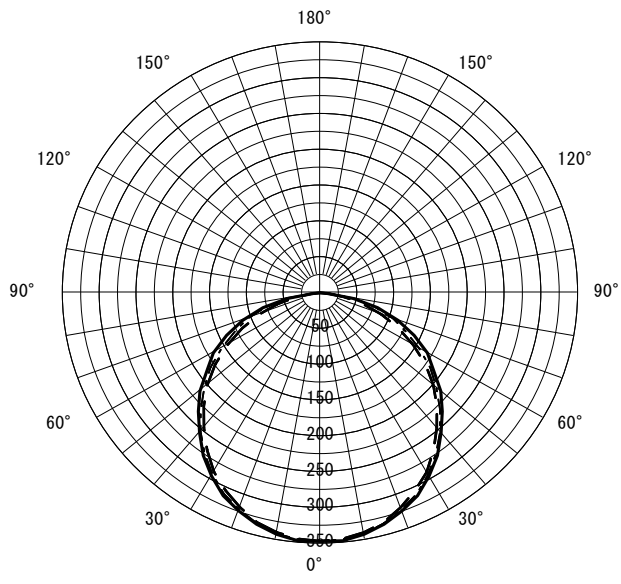

形名	MY-B430332S/N VCTZ	電源		○諸特性
出力	段調光	温度		
モード	節電			
オプション1				
オプション2				
オプション3				
オプション4				
オプション5				

光源		LED					
最大 取付 間隔	高さ	H					
	A-A'	1.3 H					
	B-B'	1.2 H					
器具効率		上方光束	下方光束	計			
		0.0%	100.0%	100.0%			
保守率		良い	0.810	普通	0.770	悪い	0.680

○配光曲線図 (cd/1000lm)

○直射水平面照度 (全光束: 2230 × 1 = 2230lm/台)

反射率 (%)																																		
天井	80								70								50								30								20	0
壁	70	50	30	10	70	50	30	10	70	50	30	10	70	50	30	10	70	50	30	10	70	50	30	10	70	50	30	10	10	0				
床	30	10	30	10	30	10	30	10	30	10	30	10	30	10	30	10	30	10	30	10	30	10	30	10	30	10	30	10	30	10	30	10	10	0
室指数	作業面照度率 (× 0.01)																																	
0.60	62	57	48	45	39	37	33	32	61	56	47	45	38	37	32	32	57	54	45	44	38	37	32	32	54	52	44	43	37	36	32	32	30	
0.80	74	68	60	56	50	48	44	43	72	66	59	55	50	48	43	42	68	63	57	54	49	47	43	42	64	61	55	53	48	47	42	42	40	
1.00	83	74	68	64	59	56	52	50	80	73	67	63	58	55	52	50	75	70	64	61	57	55	51	50	71	67	62	60	55	54	50	49	47	
1.25	90	80	77	71	68	63	61	58	87	79	75	70	67	63	60	57	82	76	72	68	65	62	59	57	77	73	69	66	63	61	58	57	54	
1.50	96	84	83	76	74	69	67	63	93	83	81	75	73	68	66	63	87	80	78	73	71	67	65	63	82	77	74	71	68	66	63	62	60	
2.00	103	90	93	83	84	77	78	72	100	88	90	82	83	76	76	71	93	85	86	80	79	75	74	71	88	83	82	78	76	74	72	70	67	
2.50	108	94	99	87	91	82	85	78	105	92	96	86	89	81	83	77	98	89	91	84	85	80	81	76	92	86	86	82	82	79	78	75	73	
3.00	112	96	104	91	97	86	91	82	108	94	101	90	94	85	89	81	101	92	95	87	90	84	85	80	95	89	90	85	86	82	82	79	77	
4.00	117	99	110	95	104	91	99	88	112	98	106	94	101	90	96	87	105	95	100	92	96	89	92	86	98	92	95	89	91	87	88	85	82	
5.00	119	101	114	98	109	94	104	92	115	100	110	96	105	93	101	91	107	97	103	94	100	92	97	89	100	94	97	92	95	90	92	88	85	
7.00	123	103	118	101	114	98	111	96	118	102	114	99	111	97	108	95	110	99	107	97	104	95	102	94	103	97	101	95	99	94	97	92	89	
10.00	125	105	122	103	119	101	116	100	121	104	118	102	115	100	113	99	112	101	110	100	108	98	106	97	105	99	103	97	102	96	100	95	92	