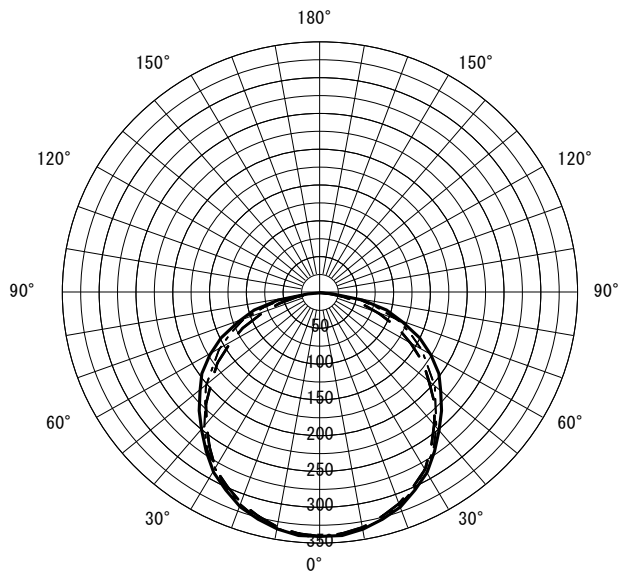

形名	MY-B45033/23/N VCTZ	電源		○諸特性
出力	連調単色	温度		
モード				
オプション1				
オプション2				
オプション3				
オプション4				
オプション5				

光源		LED					
最大 取付 間隔	高さ	H					
	A-A'	1.3 H					
	B-B'	1.2 H					
器具効率		上方光束	下方光束	計			
		0.0%	100.0%	100.0%			
保守率		良い	0.810	普通	0.770	悪い	0.680

○配光曲線図 (cd/1000lm)

○直射水平面照度 (全光束: 5090 × 1 = 5090lm/台)

反射率 (%)																																		
天井	80				70				50				30				20	0																
壁	70	50	30	10	70	50	30	10	70	50	30	10	70	50	30	10	70	50	30	10	10	0												
床	30	10	30	10	30	10	30	10	30	10	30	10	30	10	30	10	30	10	30	10	30	10	30	10	30	10	30	10	30	10	30	10	0	
室指数	作業面照明率 (× 0.01)																																	
0.60	62	57	47	45	38	37	32	31	60	56	46	44	38	37	32	31	57	53	45	43	37	36	32	31	54	51	43	42	36	36	31	31	31	29
0.80	74	67	59	55	49	47	43	42	72	66	58	55	49	47	43	42	67	63	56	53	48	46	42	41	64	60	54	52	47	46	42	41	41	39
1.00	82	74	68	63	58	55	51	49	79	72	66	62	57	55	51	49	75	69	64	60	56	54	50	49	70	66	61	59	54	53	49	48	48	46
1.25	90	80	76	70	67	62	59	57	87	78	74	69	66	62	59	57	81	75	71	67	64	61	58	56	77	72	68	65	62	60	57	56	55	53
1.50	95	84	83	75	73	68	66	62	92	82	81	74	72	67	65	62	86	79	77	72	70	66	64	62	81	76	73	70	67	65	62	61	61	59
2.00	103	90	92	82	83	76	76	71	99	88	89	81	82	75	75	71	93	85	85	79	78	74	73	70	87	82	81	77	75	73	71	69	69	66
2.50	108	93	98	87	90	81	84	77	104	92	95	86	88	81	82	76	97	88	90	83	85	79	80	75	91	86	86	81	81	78	77	74	74	72
3.00	112	96	103	90	96	85	90	81	107	94	100	89	93	84	88	81	100	91	94	87	89	83	85	80	94	88	89	85	85	81	81	78	78	76
4.00	116	99	109	94	103	91	98	87	112	97	106	93	100	90	96	86	104	94	99	91	95	88	91	85	98	92	94	89	91	86	87	84	83	81
5.00	119	101	113	97	108	94	103	91	115	99	110	96	105	93	101	90	107	97	103	94	99	91	96	89	100	94	97	92	94	89	91	87	87	85
7.00	123	103	118	100	114	98	110	96	118	102	114	99	110	97	107	95	110	99	107	97	104	95	101	93	103	96	100	95	98	93	96	91	91	89
10.00	125	105	122	103	119	101	116	99	120	103	118	102	115	100	112	98	112	101	110	99	108	98	106	97	105	98	103	97	102	96	100	95	94	92