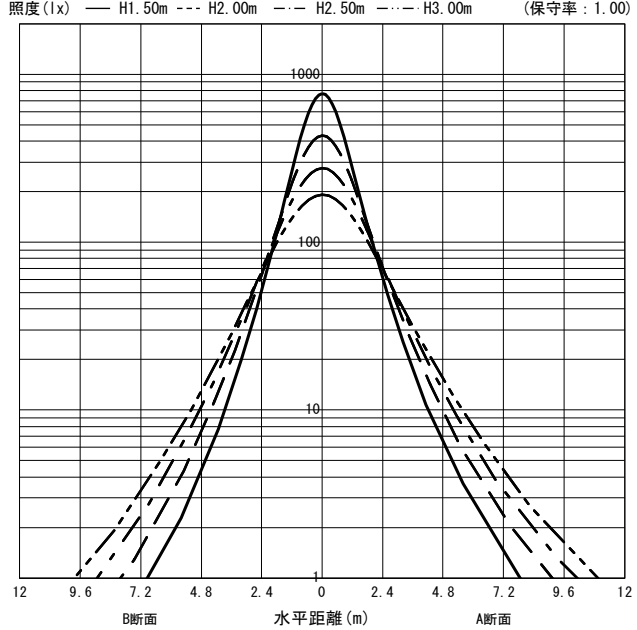

形名	MY-B45033/23/N VCTZ	電源		○諸特性
出力	連調単色	温度		
モード				
オプション1				
オプション2				
オプション3				
オプション4				
オプション5				

光源		LED					
最大 取付 間隔	高さ	H					
	A-A'	1.3 H					
	B-B'	1.2 H					
器具効率		上方光束	下方光束	計			
		0.0%	100.0%	100.0%			
保守率		良い	0.810	普通	0.770	悪い	0.680

○配光曲線図 (cd/1000lm)

○直射水平面照度 (全光束: 5090 × 1 = 5090lm/台)

反射率 (%)																																		
天井	80				70				50				30				20	0																
壁	70	50	30	10	70	50	30	10	70	50	30	10	70	50	30	10	70	50	30	10	10	0												
床	30	10	30	10	30	10	30	10	30	10	30	10	30	10	30	10	30	10	30	10	30	10	30	10	30	10	30	10	30	10	30	10	0	
室指数	作業面照明率 (× 0.01)																																	
0.60	62	57	47	45	38	37	32	31	60	56	46	44	38	37	32	31	57	53	45	43	37	36	32	31	54	51	43	42	36	36	31	31	31	29
0.80	74	67	59	55	49	47	43	42	72	66	58	55	49	47	43	42	67	63	56	53	48	46	42	41	64	60	54	52	47	46	42	41	41	39
1.00	82	74	68	63	58	55	51	49	79	72	66	62	57	55	51	49	75	69	64	60	56	54	50	49	70	66	61	59	54	53	49	48	48	46
1.25	90	80	76	70	67	62	59	57	87	78	74	69	66	62	59	57	81	75	71	67	64	61	58	56	77	72	68	65	62	60	57	56	55	53
1.50	95	84	83	75	73	68	66	62	92	82	81	74	72	67	65	62	86	79	77	72	70	66	64	62	81	76	73	70	67	65	62	61	61	59
2.00	103	90	92	82	83	76	76	71	99	88	89	81	82	75	75	71	93	85	85	79	78	74	73	70	87	82	81	77	75	73	71	69	69	66
2.50	108	93	98	87	90	81	84	77	104	92	95	86	88	81	82	76	97	88	90	83	85	79	80	75	91	86	86	81	81	78	77	74	74	72
3.00	112	96	103	90	96	85	90	81	107	94	100	89	93	84	88	81	100	91	94	87	89	83	85	80	94	88	89	85	85	81	81	78	78	76
4.00	116	99	109	94	103	91	98	87	112	97	106	93	100	90	96	86	104	94	99	91	95	88	91	85	98	92	94	89	91	86	87	84	83	81
5.00	119	101	113	97	108	94	103	91	115	99	110	96	105	93	101	90	107	97	103	94	99	91	96	89	100	94	97	92	94	89	91	87	87	85
7.00	123	103	118	100	114	98	110	96	118	102	114	99	110	97	107	95	110	99	107	97	104	95	101	93	103	96	100	95	98	93	96	91	91	89
10.00	125	105	122	103	119	101	116	99	120	103	118	102	115	100	112	98	112	101	110	99	108	98	106	97	105	98	103	97	102	96	100	95	94	92