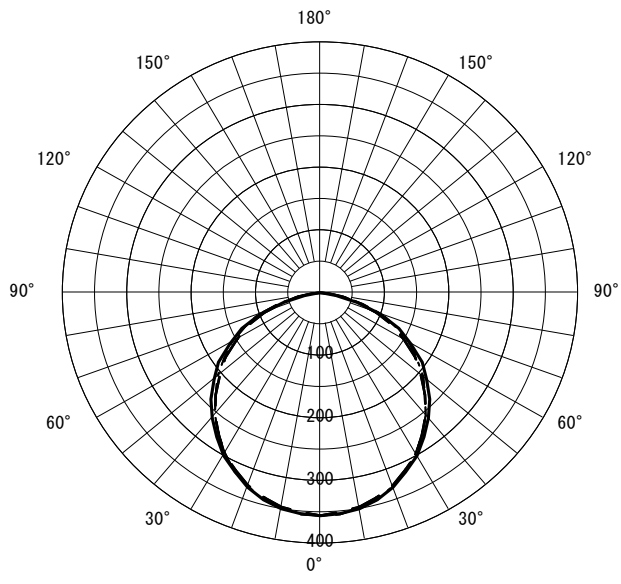

形名	MY-B470331/N VCTZ	電源		○諸特性
出力	連調単色	温度		
モード				
オプション1				
オプション2				
オプション3				
オプション4				
オプション5				

光源		LED					
最大 取付 間隔	高さ	H					
	A-A'	1.3 H					
	B-B'	1.2 H					
器具効率		上方光束	下方光束	計			
		0.0%	100.0%	100.0%			
保守率		良い	0.810	普通	0.770	悪い	0.680

○配光曲線図 (cd/1000lm)

○直射水平面照度 (全光束: 6680 × 1 = 6680lm/台)

反射率 (%)																																		
天井	80				70				50				30				20	0																
壁	70	50	30	10	70	50	30	10	70	50	30	10	70	50	30	10	70	50	30	10	10	0												
床	30	10	30	10	30	10	30	10	30	10	30	10	30	10	30	10	30	10	30	10	30	10	30	10	30	10	30	10	30	10	30	10	0	
室指数	作業面照明率 (× 0.01)																																	
0.60	63	58	48	46	39	38	33	33	61	57	47	45	39	38	33	33	58	54	46	44	38	37	33	32	55	52	45	43	38	37	33	32	32	30
0.80	75	68	60	57	51	49	44	43	73	67	59	56	50	49	44	43	69	64	57	55	49	48	44	43	65	61	55	53	48	47	43	43	43	41
1.00	83	75	69	64	60	57	53	51	81	73	68	63	59	56	52	51	76	70	65	62	57	55	52	50	72	68	63	60	56	55	51	50	50	48
1.25	91	81	78	71	68	64	61	59	88	79	76	70	67	64	61	58	83	76	73	69	65	63	60	58	78	73	70	67	64	62	59	57	57	55
1.50	96	85	84	76	75	70	68	64	93	83	82	75	74	69	67	64	87	80	78	73	71	68	66	63	82	77	75	72	69	67	64	63	63	61
2.00	104	91	93	83	85	78	79	73	100	89	91	82	83	77	77	72	94	86	86	80	80	76	75	72	88	83	82	78	77	74	73	71	70	68
2.50	109	94	100	88	92	83	86	79	105	92	97	87	90	82	84	78	98	90	92	85	86	81	82	77	92	87	87	83	83	79	79	76	76	74
3.00	112	96	104	91	97	87	92	83	108	95	101	90	95	86	90	82	101	92	96	88	91	84	86	81	95	89	91	86	87	83	83	80	80	78
4.00	117	100	110	95	105	92	100	89	113	98	107	94	102	91	97	88	105	95	101	92	97	89	93	87	99	93	95	90	92	88	89	85	85	83
5.00	120	101	114	98	109	95	105	92	115	100	110	97	106	94	102	91	108	97	104	95	100	92	97	90	101	95	98	92	95	90	93	89	88	86
7.00	123	103	119	101	115	99	111	97	119	102	115	100	111	98	108	96	110	99	108	98	105	96	102	94	103	97	101	95	99	94	97	92	92	90
10.00	126	105	122	103	120	102	117	100	121	104	118	102	116	101	113	99	113	101	110	100	108	99	107	97	105	99	104	98	102	97	101	96	95	93