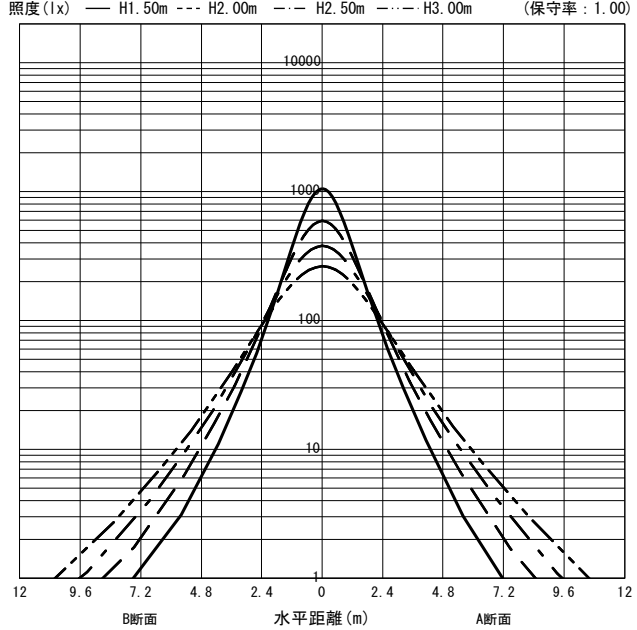

形名	MY-B470331/N VCTZ	電源		○諸特性
出力	連調単色	温度		
モード				
オプション1				
オプション2				
オプション3				
オプション4				
オプション5				

光源		LED					
最大 取付 間隔	高さ	H					
	A-A'	1.3 H					
	B-B'	1.2 H					
器具効率		上方光束	下方光束	計			
		0.0%	100.0%	100.0%			
保守率		良い	0.810	普通	0.770	悪い	0.680

○配光曲線図 (cd/1000lm)

○直射水平面照度 (全光束: 6680 × 1 = 6680lm/台)

反射率 (%)																																		
天井	80				70				50				30				20	0																
壁	70	50	30	10	70	50	30	10	70	50	30	10	70	50	30	10	70	50	30	10	10	0												
床	30	10	30	10	30	10	30	10	30	10	30	10	30	10	30	10	30	10	30	10	30	10	30	10	30	10	30	10	30	10	30	10	0	
室指数	作業面照明率 (× 0.01)																																	
0.60	63	58	48	46	39	38	33	33	61	57	47	45	39	38	33	33	58	54	46	44	38	37	33	32	55	52	45	43	38	37	33	32	32	30
0.80	75	68	60	57	51	49	44	43	73	67	59	56	50	49	44	43	69	64	57	55	49	48	44	43	65	61	55	53	48	47	43	43	43	41
1.00	83	75	69	64	60	57	53	51	81	73	68	63	59	56	52	51	76	70	65	62	57	55	52	50	72	68	63	60	56	55	51	50	50	48
1.25	91	81	78	71	68	64	61	59	88	79	76	70	67	64	61	58	83	76	73	69	65	63	60	58	78	73	70	67	64	62	59	57	57	55
1.50	96	85	84	76	75	70	68	64	93	83	82	75	74	69	67	64	87	80	78	73	71	68	66	63	82	77	75	72	69	67	64	63	63	61
2.00	104	91	93	83	85	78	79	73	100	89	91	82	83	77	77	72	94	86	86	80	80	76	75	72	88	83	82	78	77	74	73	71	70	68
2.50	109	94	100	88	92	83	86	79	105	92	97	87	90	82	84	78	98	90	92	85	86	81	82	77	92	87	87	83	83	79	79	76	76	74
3.00	112	96	104	91	97	87	92	83	108	95	101	90	95	86	90	82	101	92	96	88	91	84	86	81	95	89	91	86	87	83	83	80	80	78
4.00	117	100	110	95	105	92	100	89	113	98	107	94	102	91	97	88	105	95	101	92	97	89	93	87	99	93	95	90	92	88	89	85	85	83
5.00	120	101	114	98	109	95	105	92	115	100	110	97	106	94	102	91	108	97	104	95	100	92	97	90	101	95	98	92	95	90	93	89	88	86
7.00	123	103	119	101	115	99	111	97	119	102	115	100	111	98	108	96	110	99	108	98	105	96	102	94	103	97	101	95	99	94	97	92	92	90
10.00	126	105	122	103	120	102	117	100	121	104	118	102	116	101	113	99	113	101	110	100	108	99	107	97	105	99	104	98	102	97	101	96	95	93