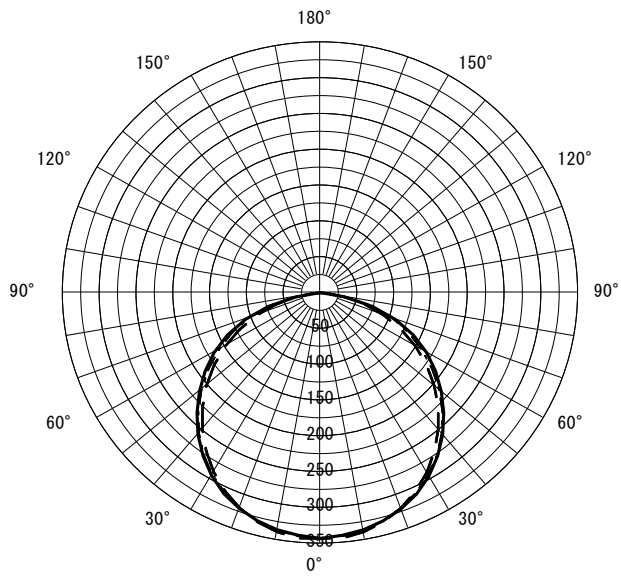

形名	MY-BH430332C/W AHZ	電源		○諸特性
出力	連調単色	温度		
モード				
オプション1			通常時	
オプション2				
オプション3				
オプション4				
オプション5				

光源		LED					
最大取付間隔	高さ	H					
	A-A'	1.3 H					
	B-B'	1.3 H					
器具効率		上方光束	下方光束	計			
		0.0%	100.0%	100.0%			
保守率		良い	0.810	普通	0.770	悪い	0.680

○配光曲線図 (cd/1000lm)

○直射水平面照度 (全光束: 2730 × 1 = 2730lm/台)

反射率 (%)																																		
天井	80								70								50								30								20	0
壁	70	50	30	10	70	50	30	10	70	50	30	10	70	50	30	10	70	50	30	10	70	50	30	10	70	50	30	10	10	0				
床	30	10	30	10	30	10	30	10	30	10	30	10	30	10	30	10	30	10	30	10	30	10	30	10	30	10	30	10	30	10	30	10	10	0
室指数	作業面照明率 (× 0.01)																																	
0.60	62	57	47	45	38	37	32	32	60	56	47	45	38	37	32	32	57	54	45	44	38	37	32	32	54	52	44	42	37	36	32	32	30	
0.80	74	68	60	56	50	48	44	43	72	66	59	55	50	48	43	42	68	63	57	54	49	47	43	42	64	61	55	53	48	47	42	42	40	
1.00	83	74	69	64	59	56	52	50	80	73	67	63	58	56	52	50	75	70	65	61	57	55	51	50	71	67	62	60	55	54	50	49	47	
1.25	90	80	77	71	68	64	61	58	87	79	75	70	67	63	60	58	82	76	72	68	65	62	59	57	77	73	69	66	63	61	58	57	54	
1.50	96	85	84	76	74	69	67	64	93	83	82	75	73	68	67	63	87	80	78	73	71	67	65	63	82	77	74	71	68	66	64	62	60	
2.00	104	90	93	83	85	77	78	72	100	89	90	82	83	76	77	72	94	86	86	80	80	75	74	71	88	83	82	78	77	74	72	70	68	
2.50	109	94	99	88	92	82	85	78	105	92	96	87	90	82	84	78	98	89	91	84	86	80	81	77	92	86	87	82	82	79	78	76	73	
3.00	112	96	104	91	97	86	91	82	108	95	101	90	95	86	89	82	101	92	95	88	90	84	86	81	95	89	90	86	86	82	83	80	77	
4.00	117	99	110	95	104	91	99	88	113	98	107	94	101	91	97	87	105	95	100	92	96	89	92	86	98	92	95	90	92	87	89	85	84	
5.00	120	101	114	98	109	95	104	92	115	100	110	97	106	94	102	91	107	97	104	94	100	92	97	90	101	94	98	92	95	90	92	88	86	
7.00	123	103	119	101	115	98	111	96	118	102	115	100	111	97	108	95	110	99	107	97	105	96	102	94	103	97	101	95	99	94	97	92	89	
10.00	125	105	122	103	119	101	117	100	121	104	118	102	115	100	113	99	112	101	110	100	108	98	106	97	105	99	104	98	102	96	101	95	93	