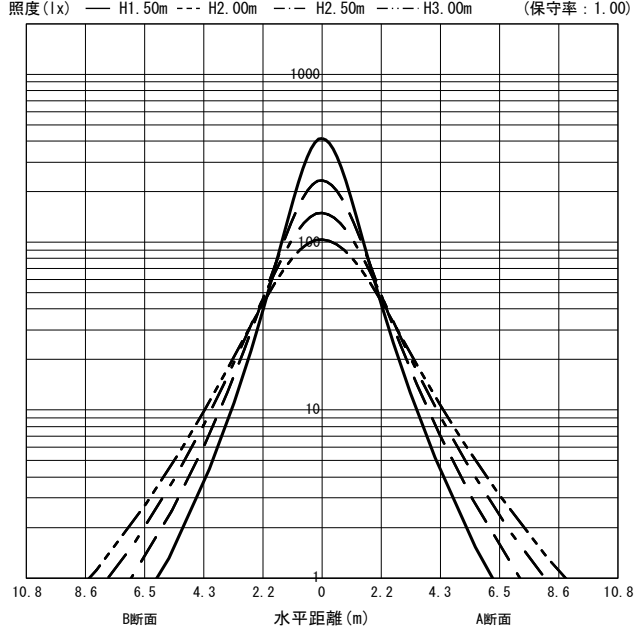

形名	MY-BH430332C/W AHZ	電源		○諸特性
出力	連調単色	温度		
モード				
オプション1			通常時	
オプション2				
オプション3				
オプション4				
オプション5				

光源		LED					
最大取付間隔	高さ	H					
	A-A'	1.3 H					
	B-B'	1.3 H					
器具効率		上方光束	下方光束	計			
		0.0%	100.0%	100.0%			
保守率		良い	0.810	普通	0.770	悪い	0.680

○配光曲線図 (cd/1000lm)

○直射水平面照度 (全光束: 2730 × 1 = 2730lm/台)

反射率 (%)																																		
天井	80								70								50								30								20	0
壁	70	50	30	10	70	50	30	10	70	50	30	10	70	50	30	10	70	50	30	10	70	50	30	10	70	50	30	10	10	0				
床	30	10	30	10	30	10	30	10	30	10	30	10	30	10	30	10	30	10	30	10	30	10	30	10	30	10	30	10	30	10	30	10	10	0
室指数	作業面照明率 (× 0.01)																																	
0.60	62	57	47	45	38	37	32	32	60	56	47	45	38	37	32	32	57	54	45	44	38	37	32	32	54	52	44	42	37	36	32	32	30	
0.80	74	68	60	56	50	48	44	43	72	66	59	55	50	48	43	42	68	63	57	54	49	47	43	42	64	61	55	53	48	47	42	42	40	
1.00	83	74	69	64	59	56	52	50	80	73	67	63	58	56	52	50	75	70	65	61	57	55	51	50	71	67	62	60	55	54	50	49	47	
1.25	90	80	77	71	68	64	61	58	87	79	75	70	67	63	60	58	82	76	72	68	65	62	59	57	77	73	69	66	63	61	58	57	54	
1.50	96	85	84	76	74	69	67	64	93	83	82	75	73	68	67	63	87	80	78	73	71	67	65	63	82	77	74	71	68	66	64	62	60	
2.00	104	90	93	83	85	77	78	72	100	89	90	82	83	76	77	72	94	86	86	80	80	75	74	71	88	83	82	78	77	74	72	70	68	
2.50	109	94	99	88	92	82	85	78	105	92	96	87	90	82	84	78	98	89	91	84	86	80	81	77	92	86	87	82	82	79	78	76	73	
3.00	112	96	104	91	97	86	91	82	108	95	101	90	95	86	89	82	101	92	95	88	90	84	86	81	95	89	90	86	86	82	83	80	77	
4.00	117	99	110	95	104	91	99	88	113	98	107	94	101	91	97	87	105	95	100	92	96	89	92	86	98	92	95	90	92	87	89	85	84	
5.00	120	101	114	98	109	95	104	92	115	100	110	97	106	94	102	91	107	97	104	94	100	92	97	90	101	94	98	92	95	90	92	88	86	
7.00	123	103	119	101	115	98	111	96	118	102	115	100	111	97	108	95	110	99	107	97	105	96	102	94	103	97	101	95	99	94	97	92	89	
10.00	125	105	122	103	119	101	117	100	121	104	118	102	115	100	113	99	112	101	110	100	108	98	106	97	105	99	104	98	102	96	101	95	93	