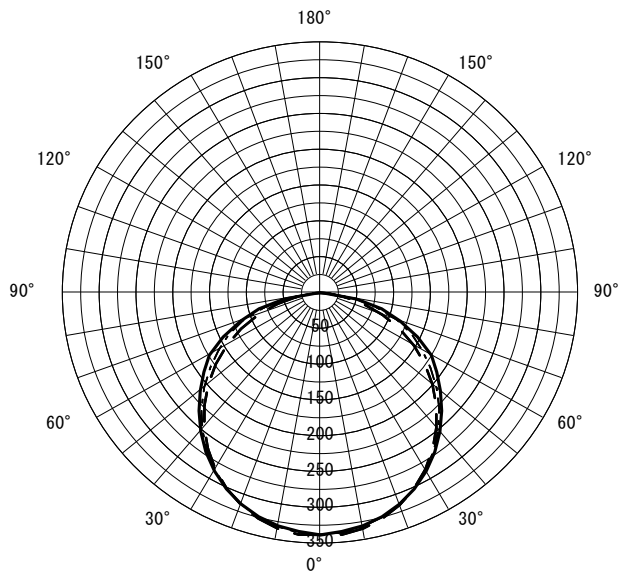

形名	MY-BK430335C/W AHZ	電源		○諸特性
出力	連調単色	温度		
モード				
オプション1			通常時	
オプション2				
オプション3				
オプション4				
オプション5				

光源		LED					
最大取付間隔	高さ	H					
	A-A'	1.3 H					
	B-B'	1.3 H					
器具効率		上方光束	下方光束	計			
		0.0%	100.0%	100.0%			
保守率		良い	0.810	普通	0.770	悪い	0.680

○配光曲線図 (cd/1000lm)

○直射水平面照度 (全光束: 2760 × 1 = 2760lm/台)

反射率 (%)																																		
天井	80								70				50				30				20	0												
壁	70	50	30	10	70	50	30	10	70	50	30	10	70	50	30	10	70	50	30	10	10	0												
床	30	10	30	10	30	10	30	10	30	10	30	10	30	10	30	10	30	10	30	10	30	10	30	10	30	10	10	0						
室指数	作業面照明率 (× 0.01)																																	
0.60	62	57	47	45	38	37	32	31	60	56	46	44	38	37	32	31	57	53	45	43	37	36	32	31	54	51	43	42	36	36	31	31	31	29
0.80	74	67	59	55	50	48	43	42	72	66	58	55	49	47	43	42	67	63	56	53	48	47	42	41	64	60	54	52	47	46	42	41	41	39
1.00	82	74	68	63	58	55	51	49	79	72	66	62	57	55	51	49	75	69	64	60	56	54	50	49	71	67	61	59	55	53	49	49	48	46
1.25	90	80	76	70	67	63	60	57	87	78	75	69	66	62	59	57	81	75	71	67	64	61	58	56	77	72	68	66	62	60	57	56	56	54
1.50	95	84	83	75	74	68	66	63	92	82	81	74	72	68	66	62	86	79	77	72	70	67	64	62	81	76	74	70	68	65	63	61	61	59
2.00	103	90	92	82	84	76	77	71	100	88	90	81	82	76	76	71	93	85	85	79	79	74	73	70	87	82	81	77	76	73	71	69	69	67
2.50	108	93	99	87	91	82	84	77	104	92	96	86	89	81	83	77	97	89	91	84	85	79	80	76	91	86	86	82	81	78	77	75	74	72
3.00	112	96	103	90	96	86	90	82	108	94	100	89	94	85	88	81	101	91	95	87	89	83	85	80	94	89	90	85	85	82	82	79	78	76
4.00	116	99	109	95	103	91	98	87	112	98	106	94	101	90	96	87	105	95	100	91	96	88	92	85	98	92	94	89	91	87	88	84	84	82
5.00	119	101	113	97	108	94	104	91	115	99	110	96	105	93	101	90	107	97	103	94	99	91	96	89	100	94	97	92	94	90	92	88	87	85
7.00	123	103	118	101	114	98	111	96	118	102	114	99	111	97	107	95	110	99	107	97	104	95	102	93	103	97	101	95	98	93	96	92	91	89
10.00	125	105	122	103	119	101	116	99	121	103	118	102	115	100	113	99	112	101	110	99	108	98	106	97	105	99	103	97	102	96	100	95	94	92