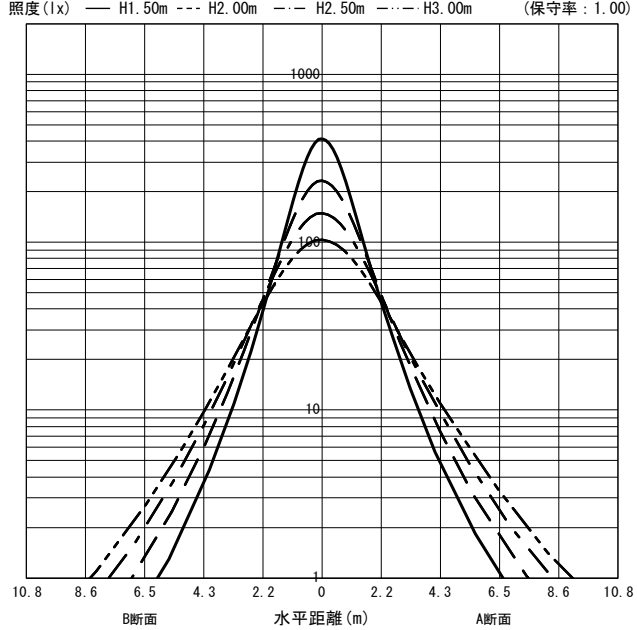

形名	MY-BK430335C/W AHZ	電源		○諸特性
出力	連調単色	温度		
モード				
オプション1			通常時	
オプション2				
オプション3				
オプション4				
オプション5				

光源		LED					
最大取付間隔	高さ	H					
	A-A'	1.3 H					
	B-B'	1.3 H					
器具効率		上方光束	下方光束	計			
		0.0%	100.0%	100.0%			
保守率		良い	0.810	普通	0.770	悪い	0.680

○配光曲線図 (cd/1000lm)

○直射水平面照度 (全光束: 2760 × 1 = 2760lm/台)

反射率 (%)																																		
天井	80								70				50				30				20	0												
壁	70	50	30	10	70	50	30	10	70	50	30	10	70	50	30	10	70	50	30	10	10	0												
床	30	10	30	10	30	10	30	10	30	10	30	10	30	10	30	10	30	10	30	10	30	10	30	10	30	10	10	0						
室指数	作業面照明率 (× 0.01)																																	
0.60	62	57	47	45	38	37	32	31	60	56	46	44	38	37	32	31	57	53	45	43	37	36	32	31	54	51	43	42	36	36	31	31	31	29
0.80	74	67	59	55	50	48	43	42	72	66	58	55	49	47	43	42	67	63	56	53	48	47	42	41	64	60	54	52	47	46	42	41	41	39
1.00	82	74	68	63	58	55	51	49	79	72	66	62	57	55	51	49	75	69	64	60	56	54	50	49	71	67	61	59	55	53	49	49	48	46
1.25	90	80	76	70	67	63	60	57	87	78	75	69	66	62	59	57	81	75	71	67	64	61	58	56	77	72	68	66	62	60	57	56	56	54
1.50	95	84	83	75	74	68	66	63	92	82	81	74	72	68	66	62	86	79	77	72	70	67	64	62	81	76	74	70	68	65	63	61	61	59
2.00	103	90	92	82	84	76	77	71	100	88	90	81	82	76	76	71	93	85	85	79	79	74	73	70	87	82	81	77	76	73	71	69	69	67
2.50	108	93	99	87	91	82	84	77	104	92	96	86	89	81	83	77	97	89	91	84	85	79	80	76	91	86	86	82	81	78	77	75	74	72
3.00	112	96	103	90	96	86	90	82	108	94	100	89	94	85	88	81	101	91	95	87	89	83	85	80	94	89	90	85	85	82	82	79	78	76
4.00	116	99	109	95	103	91	98	87	112	98	106	94	101	90	96	87	105	95	100	91	96	88	92	85	98	92	94	89	91	87	88	84	84	82
5.00	119	101	113	97	108	94	104	91	115	99	110	96	105	93	101	90	107	97	103	94	99	91	96	89	100	94	97	92	94	90	92	88	87	85
7.00	123	103	118	101	114	98	111	96	118	102	114	99	111	97	107	95	110	99	107	97	104	95	102	93	103	97	101	95	98	93	96	92	91	89
10.00	125	105	122	103	119	101	116	99	121	103	118	102	115	100	113	99	112	101	110	99	108	98	106	97	105	99	103	97	102	96	100	95	94	92