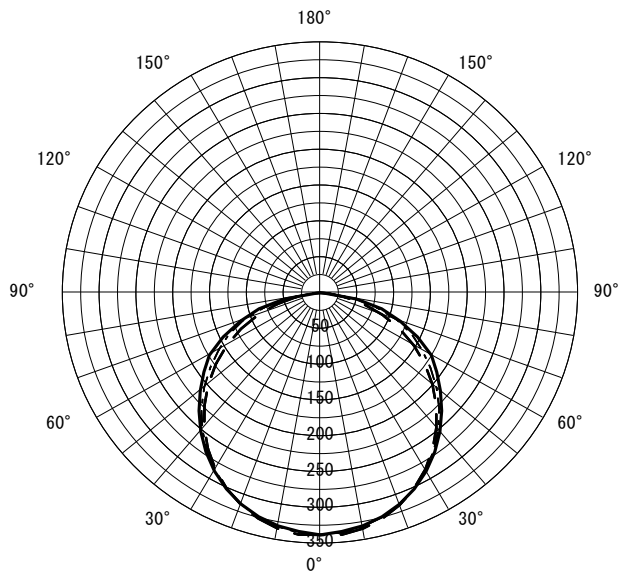

形名	MY-BKR420330/N AHZ	電源		○諸特性
出力	連調単色	温度		
モード				
オプション1			通常時	
オプション2				
オプション3				
オプション4				
オプション5				

光源		LED					
最大 取付 間隔	高さ	H					
	A-A'	1.3 H					
	B-B'	1.3 H					
器具効率		上方光束	下方光束	計			
		0.0%	100.0%	100.0%			
保守率		良い	0.830	普通	0.810	悪い	0.770

○配光曲線図 (cd/1000lm)

○直射水平面照度 (全光束: 1940 × 1 = 1940lm/台)

反射率 (%)																																		
天井	80				70				50				30				20	0																
壁	70	50	30	10	70	50	30	10	70	50	30	10	70	50	30	10	70	50	30	10	10	0												
床	30	10	30	10	30	10	30	10	30	10	30	10	30	10	30	10	30	10	30	10	30	10	30	10	30	10	30	10	30	10	10	0		
室指数	作業面照明率 (× 0.01)																																	
0.60	62	57	47	45	38	37	32	31	60	56	46	44	38	37	32	31	57	53	45	43	37	36	32	31	54	51	43	42	36	36	31	31	31	29
0.80	74	67	59	55	50	48	43	42	72	66	58	55	49	47	43	42	67	63	56	53	48	47	42	41	64	60	54	52	47	46	42	41	41	39
1.00	82	74	68	63	58	55	51	49	79	72	66	62	57	55	51	49	75	69	64	60	56	54	50	49	71	67	61	59	55	53	49	49	48	46
1.25	90	80	76	70	67	63	60	57	87	78	75	69	66	62	59	57	81	75	71	67	64	61	58	56	77	72	68	66	62	60	57	56	56	54
1.50	95	84	83	75	74	68	66	63	92	82	81	74	72	68	66	62	86	79	77	72	70	67	64	62	81	76	74	70	68	65	63	61	61	59
2.00	103	90	92	82	84	76	77	71	100	88	90	81	82	76	76	71	93	85	85	79	79	74	73	70	87	82	81	77	76	73	71	69	69	67
2.50	108	93	99	87	91	82	84	77	104	92	96	86	89	81	83	77	97	89	91	84	85	79	80	76	91	86	86	82	81	78	77	75	74	72
3.00	112	96	103	90	96	86	90	82	108	94	100	89	94	85	88	81	101	91	95	87	89	83	85	80	94	89	90	85	85	82	82	79	78	76
4.00	116	99	109	95	103	91	98	87	112	98	106	94	101	90	96	87	105	95	100	91	96	88	92	85	98	92	94	89	91	87	88	84	84	82
5.00	119	101	113	97	108	94	104	91	115	99	110	96	105	93	101	90	107	97	103	94	99	91	96	89	100	94	97	92	94	90	92	88	87	85
7.00	123	103	118	101	114	98	111	96	118	102	114	99	111	97	107	95	110	99	107	97	104	95	102	93	103	97	101	95	98	93	96	92	91	89
10.00	125	105	122	103	119	101	116	99	121	103	118	102	115	100	113	99	112	101	110	99	108	98	106	97	105	99	103	97	102	96	100	95	94	92