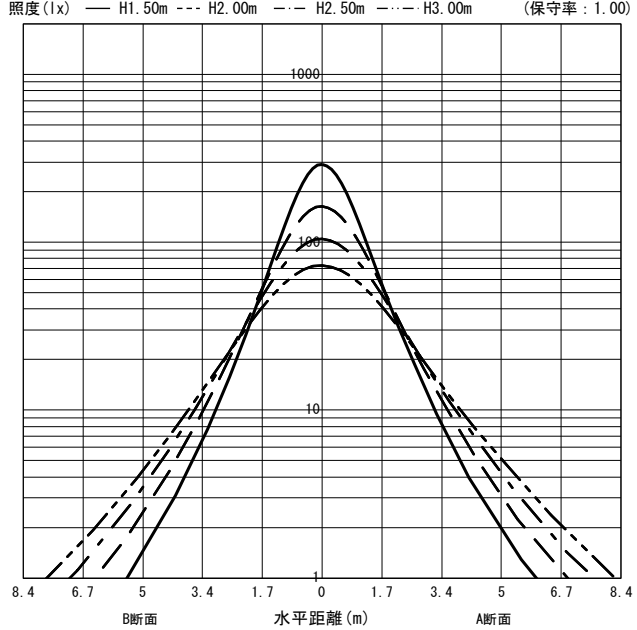

形名	MY-BKR420330/N AHZ	電源		○諸特性
出力	連調単色	温度		
モード				
オプション1			通常時	
オプション2				
オプション3				
オプション4				
オプション5				

光源		LED					
最大 取付 間隔	高さ	H					
	A-A'	1.3 H					
	B-B'	1.3 H					
器具効率		上方光束	下方光束	計			
		0.0%	100.0%	100.0%			
保守率		良い	0.830	普通	0.810	悪い	0.770

○配光曲線図 (cd/1000lm)

○直射水平面照度 (全光束: 1940 × 1 = 1940lm/台)

反射率 (%)																																		
天井	80				70				50				30				20	0																
壁	70	50	30	10	70	50	30	10	70	50	30	10	70	50	30	10	70	50	30	10	10	0												
床	30	10	30	10	30	10	30	10	30	10	30	10	30	10	30	10	30	10	30	10	30	10	30	10	30	10	30	10	30	10	10	0		
室指数	作業面照明率 (× 0.01)																																	
0.60	62	57	47	45	38	37	32	31	60	56	46	44	38	37	32	31	57	53	45	43	37	36	32	31	54	51	43	42	36	36	31	31	31	29
0.80	74	67	59	55	50	48	43	42	72	66	58	55	49	47	43	42	67	63	56	53	48	47	42	41	64	60	54	52	47	46	42	41	41	39
1.00	82	74	68	63	58	55	51	49	79	72	66	62	57	55	51	49	75	69	64	60	56	54	50	49	71	67	61	59	55	53	49	49	48	46
1.25	90	80	76	70	67	63	60	57	87	78	75	69	66	62	59	57	81	75	71	67	64	61	58	56	77	72	68	66	62	60	57	56	56	54
1.50	95	84	83	75	74	68	66	63	92	82	81	74	72	68	66	62	86	79	77	72	70	67	64	62	81	76	74	70	68	65	63	61	61	59
2.00	103	90	92	82	84	76	77	71	100	88	90	81	82	76	76	71	93	85	85	79	79	74	73	70	87	82	81	77	76	73	71	69	69	67
2.50	108	93	99	87	91	82	84	77	104	92	96	86	89	81	83	77	97	89	91	84	85	79	80	76	91	86	86	82	81	78	77	75	74	72
3.00	112	96	103	90	96	86	90	82	108	94	100	89	94	85	88	81	101	91	95	87	89	83	85	80	94	89	90	85	85	82	82	79	78	76
4.00	116	99	109	95	103	91	98	87	112	98	106	94	101	90	96	87	105	95	100	91	96	88	92	85	98	92	94	89	91	87	88	84	84	82
5.00	119	101	113	97	108	94	104	91	115	99	110	96	105	93	101	90	107	97	103	94	99	91	96	89	100	94	97	92	94	90	92	88	87	85
7.00	123	103	118	101	114	98	111	96	118	102	114	99	111	97	107	95	110	99	107	97	104	95	102	93	103	97	101	95	98	93	96	92	91	89
10.00	125	105	122	103	119	101	116	99	121	103	118	102	115	100	113	99	112	101	110	99	108	98	106	97	105	99	103	97	102	96	100	95	94	92