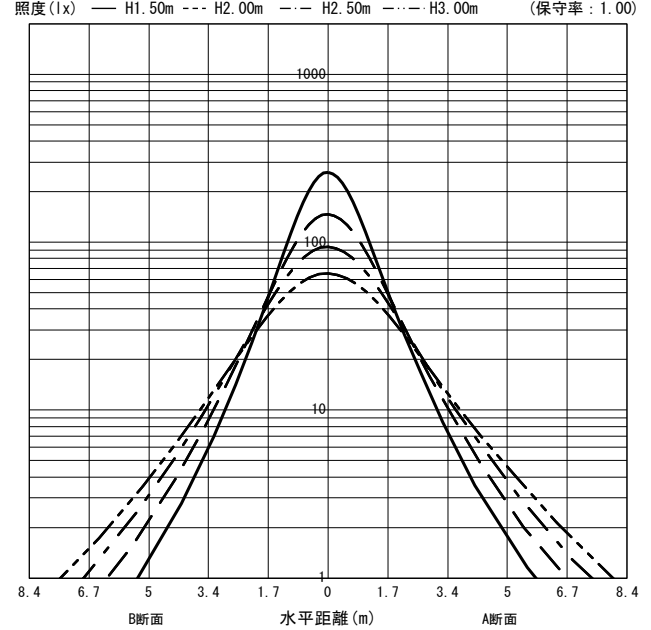

形名	MY-BKR425330/D AHTN	電源	
出力	段調光	温度	
モード	節電		
オプション1		通常時	
オプション2			
オプション3			
オプション4			
オプション5			

○諸特性

光源		LED					
最大取付間隔	高さ	H					
	A-A'	1.3 H					
	B-B'	1.3 H					
器具効率		上方光束	下方光束	計			
		0.0%	100.0%	100.0%			
保守率		良い	0.830	普通	0.810	悪い	0.770

○配光曲線図 (cd/1000lm)

○直射水平面照度 (全光束: 1740 × 1 = 1740lm/台)

反射率 (%)																																		
天井	80								70				50				30				20	0												
壁	70	50	30	10	70	50	30	10	70	50	30	10	70	50	30	10	70	50	30	10	10	0												
床	30	10	30	10	30	10	30	10	30	10	30	10	30	10	30	10	30	10	30	10	30	10	30	10	30	10	10	0						
室指数	作業面照明率 (× 0.01)																																	
0.60	62	57	47	45	38	37	32	31	60	56	46	44	38	37	32	31	57	53	45	43	37	36	32	31	54	51	43	42	36	36	31	31	31	29
0.80	74	67	59	55	50	48	43	42	72	66	58	55	49	47	43	42	67	63	56	53	48	47	42	41	64	60	54	52	47	46	42	41	41	39
1.00	82	74	68	63	58	55	51	49	79	72	66	62	57	55	51	49	75	69	64	60	56	54	50	49	71	67	61	59	55	53	49	49	48	46
1.25	90	80	76	70	67	63	60	57	87	78	75	69	66	62	59	57	81	75	71	67	64	61	58	56	77	72	68	66	62	60	57	56	56	54
1.50	95	84	83	75	74	68	66	63	92	82	81	74	72	68	66	62	86	79	77	72	70	67	64	62	81	76	74	70	68	65	63	61	61	59
2.00	103	90	92	82	84	76	77	71	100	88	90	81	82	76	76	71	93	85	85	79	79	74	73	70	87	82	81	77	76	73	71	69	69	67
2.50	108	93	99	87	91	82	84	77	104	92	96	86	89	81	83	77	97	89	91	84	85	79	80	76	91	86	86	82	81	78	77	75	74	72
3.00	112	96	103	90	96	86	90	82	108	94	100	89	94	85	88	81	101	91	95	87	89	83	85	80	94	89	90	85	85	82	82	79	78	76
4.00	116	99	109	95	103	91	98	87	112	98	106	94	101	90	96	87	105	95	100	91	96	88	92	85	98	92	94	89	91	87	88	84	84	82
5.00	119	101	113	97	108	94	104	91	115	99	110	96	105	93	101	90	107	97	103	94	99	91	96	89	100	94	97	92	94	90	92	88	87	85
7.00	123	103	118	101	114	98	111	96	118	102	114	99	111	97	107	95	110	99	107	97	104	95	102	93	103	97	101	95	98	93	96	92	91	89
10.00	125	105	122	103	119	101	116	99	121	103	118	102	115	100	113	99	112	101	110	99	108	98	106	97	105	99	103	97	102	96	100	95	94	92