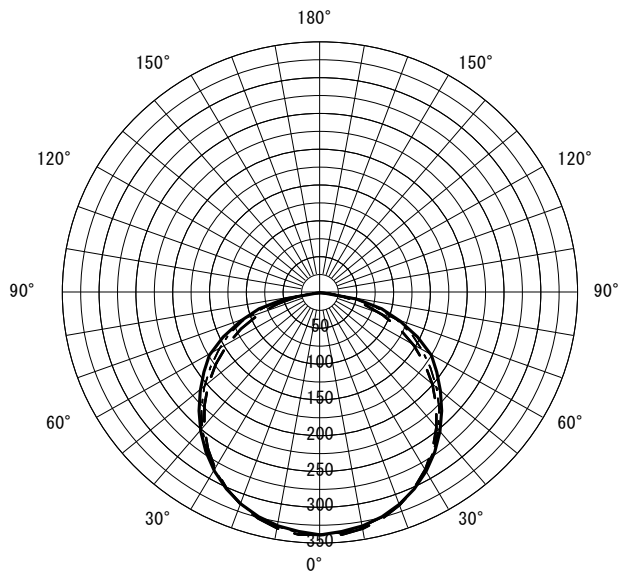

形名	MY-BKR425330/D AHTN	電源	
出力	段調光	温度	
モード	節電		
オプション1		通常時	
オプション2			
オプション3			
オプション4			
オプション5			

○諸特性

光源		LED					
最大取付間隔	高さ	H					
	A-A'	1.3 H					
	B-B'	1.3 H					
器具効率		上方光束	下方光束	計			
		0.0%	100.0%	100.0%			
保守率		良い	0.830	普通	0.810	悪い	0.770

○配光曲線図 (cd/1000lm)

○直射水平面照度 (全光束: 1740 × 1 = 1740lm/台)

反射率 (%)																																		
天井	80								70				50				30				20	0												
壁	70	50	30	10	70	50	30	10	70	50	30	10	70	50	30	10	70	50	30	10	10	0												
床	30	10	30	10	30	10	30	10	30	10	30	10	30	10	30	10	30	10	30	10	30	10	30	10	30	10	10	0						
室指数	作業面照明率 (× 0.01)																																	
0.60	62	57	47	45	38	37	32	31	60	56	46	44	38	37	32	31	57	53	45	43	37	36	32	31	54	51	43	42	36	36	31	31	31	29
0.80	74	67	59	55	50	48	43	42	72	66	58	55	49	47	43	42	67	63	56	53	48	47	42	41	64	60	54	52	47	46	42	41	41	39
1.00	82	74	68	63	58	55	51	49	79	72	66	62	57	55	51	49	75	69	64	60	56	54	50	49	71	67	61	59	55	53	49	49	48	46
1.25	90	80	76	70	67	63	60	57	87	78	75	69	66	62	59	57	81	75	71	67	64	61	58	56	77	72	68	66	62	60	57	56	56	54
1.50	95	84	83	75	74	68	66	63	92	82	81	74	72	68	66	62	86	79	77	72	70	67	64	62	81	76	74	70	68	65	63	61	61	59
2.00	103	90	92	82	84	76	77	71	100	88	90	81	82	76	76	71	93	85	85	79	79	74	73	70	87	82	81	77	76	73	71	69	69	67
2.50	108	93	99	87	91	82	84	77	104	92	96	86	89	81	83	77	97	89	91	84	85	79	80	76	91	86	86	82	81	78	77	75	74	72
3.00	112	96	103	90	96	86	90	82	108	94	100	89	94	85	88	81	101	91	95	87	89	83	85	80	94	89	90	85	85	82	82	79	78	76
4.00	116	99	109	95	103	91	98	87	112	98	106	94	101	90	96	87	105	95	100	91	96	88	92	85	98	92	94	89	91	87	88	84	84	82
5.00	119	101	113	97	108	94	104	91	115	99	110	96	105	93	101	90	107	97	103	94	99	91	96	89	100	94	97	92	94	90	92	88	87	85
7.00	123	103	118	101	114	98	111	96	118	102	114	99	111	97	107	95	110	99	107	97	104	95	102	93	103	97	101	95	98	93	96	92	91	89
10.00	125	105	122	103	119	101	116	99	121	103	118	102	115	100	113	99	112	101	110	99	108	98	106	97	105	99	103	97	102	96	100	95	94	92