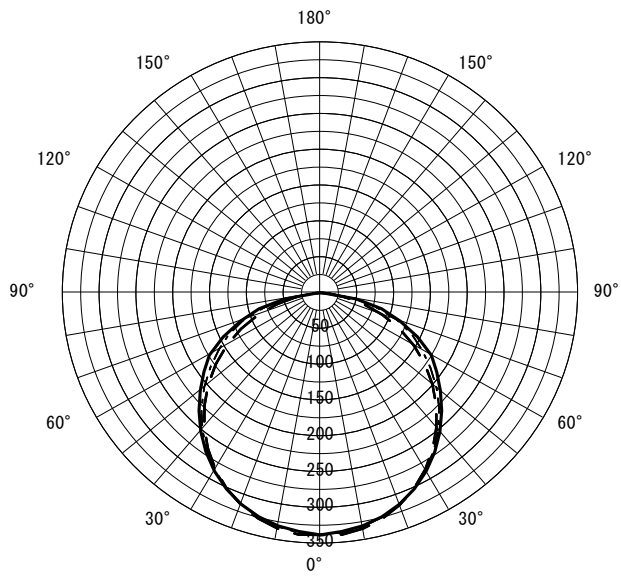

形名	MY-BKR425340/N AHTN	電源		○諸特性
出力	段調光	温度		
モード	節電			
オプション1			通常時	
オプション2				
オプション3				
オプション4				
オプション5				

光源		LED					
最大取付間隔	高さ	H					
	A-A'	1.3 H					
	B-B'	1.3 H					
器具効率		上方光束	下方光束	計			
		0.0%	100.0%	100.0%			
保守率		良い	0.830	普通	0.810	悪い	0.770

○配光曲線図 (cd/1000lm)

○直射水平面照度 (全光束: 1680 × 1 = 1680lm/台)

反射率 (%)																																		
天井	80								70				50				30				20	0												
壁	70	50	30	10	70	50	30	10	70	50	30	10	70	50	30	10	70	50	30	10	10	0												
床	30	10	30	10	30	10	30	10	30	10	30	10	30	10	30	10	30	10	30	10	30	10	30	10	30	10	10	0						
室指数	作業面照明率 (× 0.01)																																	
0.60	62	57	47	45	38	37	32	31	60	56	46	44	38	37	32	31	57	53	45	43	37	36	32	31	54	51	43	42	36	36	31	31	31	29
0.80	74	67	59	55	50	48	43	42	72	66	58	55	49	47	43	42	67	63	56	53	48	47	42	41	64	60	54	52	47	46	42	41	41	39
1.00	82	74	68	63	58	55	51	49	79	72	66	62	57	55	51	49	75	69	64	60	56	54	50	49	71	67	61	59	55	53	49	49	48	46
1.25	90	80	76	70	67	63	60	57	87	78	75	69	66	62	59	57	81	75	71	67	64	61	58	56	77	72	68	66	62	60	57	56	56	54
1.50	95	84	83	75	74	68	66	63	92	82	81	74	72	68	66	62	86	79	77	72	70	67	64	62	81	76	74	70	68	65	63	61	61	59
2.00	103	90	92	82	84	76	77	71	100	88	90	81	82	76	76	71	93	85	85	79	79	74	73	70	87	82	81	77	76	73	71	69	69	67
2.50	108	93	99	87	91	82	84	77	104	92	96	86	89	81	83	77	97	89	91	84	85	79	80	76	91	86	86	82	81	78	77	75	74	72
3.00	112	96	103	90	96	86	90	82	108	94	100	89	94	85	88	81	101	91	95	87	89	83	85	80	94	89	90	85	85	82	82	79	78	76
4.00	116	99	109	95	103	91	98	87	112	98	106	94	101	90	96	87	105	95	100	91	96	88	92	85	98	92	94	89	91	87	88	84	84	82
5.00	119	101	113	97	108	94	104	91	115	99	110	96	105	93	101	90	107	97	103	94	99	91	96	89	100	94	97	92	94	90	92	88	87	85
7.00	123	103	118	101	114	98	111	96	118	102	114	99	111	97	107	95	110	99	107	97	104	95	102	93	103	97	101	95	98	93	96	92	91	89
10.00	125	105	122	103	119	101	116	99	121	103	118	102	115	100	113	99	112	101	110	99	108	98	106	97	105	99	103	97	102	96	100	95	94	92