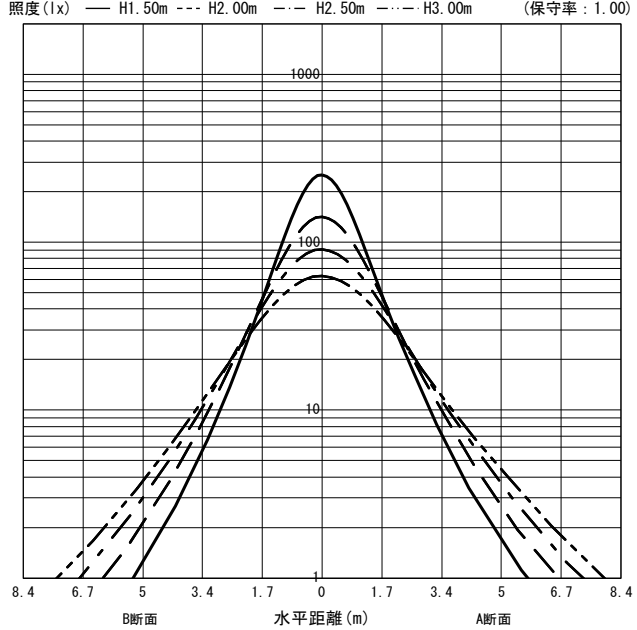

形名	MY-BKR425340/N AHTN	電源		○諸特性
出力	段調光	温度		
モード	節電			
オプション1			通常時	
オプション2				
オプション3				
オプション4				
オプション5				

光源		LED					
最大取付間隔	高さ	H					
	A-A'	1.3 H					
	B-B'	1.3 H					
器具効率		上方光束	下方光束	計			
		0.0%	100.0%	100.0%			
保守率		良い	0.830	普通	0.810	悪い	0.770

○配光曲線図 (cd/1000lm)

○直射水平面照度 (全光束: 1680 × 1 = 1680lm/台)

反射率 (%)																																		
天井	80								70				50				30				20	0												
壁	70	50	30	10	70	50	30	10	70	50	30	10	70	50	30	10	70	50	30	10	10	0												
床	30	10	30	10	30	10	30	10	30	10	30	10	30	10	30	10	30	10	30	10	30	10	30	10	30	10	10	0						
室指数	作業面照明率 (× 0.01)																																	
0.60	62	57	47	45	38	37	32	31	60	56	46	44	38	37	32	31	57	53	45	43	37	36	32	31	54	51	43	42	36	36	31	31	31	29
0.80	74	67	59	55	50	48	43	42	72	66	58	55	49	47	43	42	67	63	56	53	48	47	42	41	64	60	54	52	47	46	42	41	41	39
1.00	82	74	68	63	58	55	51	49	79	72	66	62	57	55	51	49	75	69	64	60	56	54	50	49	71	67	61	59	55	53	49	49	48	46
1.25	90	80	76	70	67	63	60	57	87	78	75	69	66	62	59	57	81	75	71	67	64	61	58	56	77	72	68	66	62	60	57	56	56	54
1.50	95	84	83	75	74	68	66	63	92	82	81	74	72	68	66	62	86	79	77	72	70	67	64	62	81	76	74	70	68	65	63	61	61	59
2.00	103	90	92	82	84	76	77	71	100	88	90	81	82	76	76	71	93	85	85	79	79	74	73	70	87	82	81	77	76	73	71	69	69	67
2.50	108	93	99	87	91	82	84	77	104	92	96	86	89	81	83	77	97	89	91	84	85	79	80	76	91	86	86	82	81	78	77	75	74	72
3.00	112	96	103	90	96	86	90	82	108	94	100	89	94	85	88	81	101	91	95	87	89	83	85	80	94	89	90	85	85	82	82	79	78	76
4.00	116	99	109	95	103	91	98	87	112	98	106	94	101	90	96	87	105	95	100	91	96	88	92	85	98	92	94	89	91	87	88	84	84	82
5.00	119	101	113	97	108	94	104	91	115	99	110	96	105	93	101	90	107	97	103	94	99	91	96	89	100	94	97	92	94	90	92	88	87	85
7.00	123	103	118	101	114	98	111	96	118	102	114	99	111	97	107	95	110	99	107	97	104	95	102	93	103	97	101	95	98	93	96	92	91	89
10.00	125	105	122	103	119	101	116	99	121	103	118	102	115	100	113	99	112	101	110	99	108	98	106	97	105	99	103	97	102	96	100	95	94	92