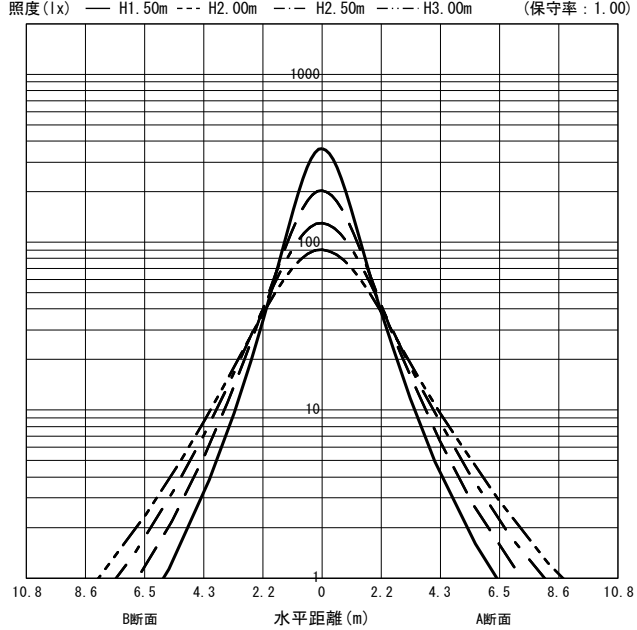

形名	MY-BKR425340/N AHTN	電源		○諸特性
出力	段調光	温度		
モード	定格			
オプション1			通常時	
オプション2				
オプション3				
オプション4				
オプション5				

光源		LED					
最大取付間隔	高さ	H					
	A-A'	1.3 H					
	B-B'	1.3 H					
器具効率		上方光束	下方光束	計			
		0.0%	100.0%	100.0%			
保守率		良い	0.830	普通	0.810	悪い	0.770

○配光曲線図 (cd/1000lm)

○直射水平面照度 (全光束: 2410 × 1 = 2410lm/台)

反射率 (%)																																		
天井	80								70				50				30				20	0												
壁	70	50	30	10	70	50	30	10	70	50	30	10	70	50	30	10	70	50	30	10	10	0												
床	30	10	30	10	30	10	30	10	30	10	30	10	30	10	30	10	30	10	30	10	30	10	30	10	30	10	30	10	30	10	30	10	0	
室指数	作業面照明率 (× 0.01)																																	
0.60	62	57	47	45	38	37	32	31	60	56	46	44	38	37	32	31	57	53	45	43	37	36	32	31	54	51	43	42	36	36	31	31	29	
0.80	74	67	59	55	50	48	43	42	72	66	58	55	49	47	43	42	67	63	56	53	48	47	42	41	64	60	54	52	47	46	42	41	39	
1.00	82	74	68	63	58	55	51	49	79	72	66	62	57	55	51	49	75	69	64	60	56	54	50	49	71	67	61	59	55	53	49	49	46	
1.25	90	80	76	70	67	63	60	57	87	78	75	69	66	62	59	57	81	75	71	67	64	61	58	56	77	72	68	66	62	60	57	56	54	
1.50	95	84	83	75	74	68	66	63	92	82	81	74	72	68	66	62	86	79	77	72	70	67	64	62	81	76	74	70	68	65	63	61	59	
2.00	103	90	92	82	84	76	77	71	100	88	90	81	82	76	76	71	93	85	85	79	79	74	73	70	87	82	81	77	76	73	71	69	67	
2.50	108	93	99	87	91	82	84	77	104	92	96	86	89	81	83	77	97	89	91	84	85	79	80	76	91	86	86	82	81	78	77	75	74	72
3.00	112	96	103	90	96	86	90	82	108	94	100	89	94	85	88	81	101	91	95	87	89	83	85	80	94	89	90	85	85	82	82	79	78	76
4.00	116	99	109	95	103	91	98	87	112	98	106	94	101	90	96	87	105	95	100	91	96	88	92	85	98	92	94	89	91	87	88	84	84	82
5.00	119	101	113	97	108	94	104	91	115	99	110	96	105	93	101	90	107	97	103	94	99	91	96	89	100	94	97	92	94	90	92	88	87	85
7.00	123	103	118	101	114	98	111	96	118	102	114	99	111	97	107	95	110	99	107	97	104	95	102	93	103	97	101	95	98	93	96	92	91	89
10.00	125	105	122	103	119	101	116	99	121	103	118	102	115	100	113	99	112	101	110	99	108	98	106	97	105	99	103	97	102	96	100	95	94	92