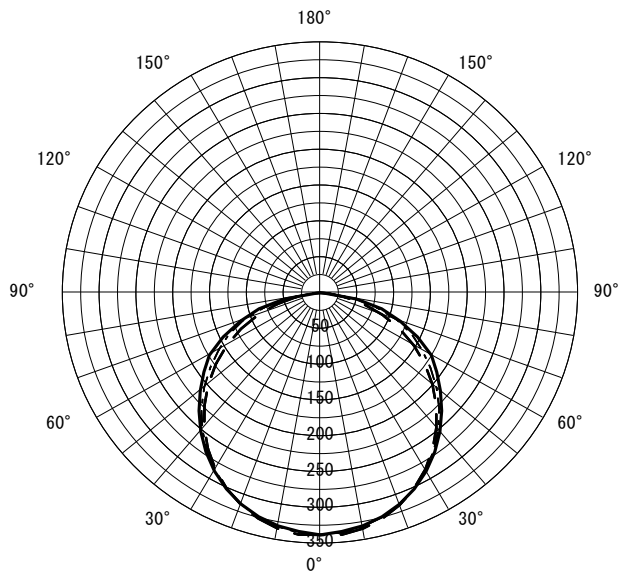

形名	MY-BKR425340/N AHTN	電源		○諸特性
出力	段調光	温度		
モード	定格			
オプション1			通常時	
オプション2				
オプション3				
オプション4				
オプション5				

光源		LED					
最大取付間隔	高さ	H					
	A-A'	1.3 H					
	B-B'	1.3 H					
器具効率		上方光束	下方光束	計			
		0.0%	100.0%	100.0%			
保守率		良い	0.830	普通	0.810	悪い	0.770

○配光曲線図 (cd/1000lm)

○直射水平面照度 (全光束: 2410 × 1 = 2410lm/台)

反射率 (%)																																		
天井	80								70				50				30				20	0												
壁	70	50	30	10	70	50	30	10	70	50	30	10	70	50	30	10	70	50	30	10	10	0												
床	30	10	30	10	30	10	30	10	30	10	30	10	30	10	30	10	30	10	30	10	30	10	30	10	30	10	30	10	30	10	30	10	0	
室指数	作業面照明率 (× 0.01)																																	
0.60	62	57	47	45	38	37	32	31	60	56	46	44	38	37	32	31	57	53	45	43	37	36	32	31	54	51	43	42	36	36	31	31	29	
0.80	74	67	59	55	50	48	43	42	72	66	58	55	49	47	43	42	67	63	56	53	48	47	42	41	64	60	54	52	47	46	42	41	39	
1.00	82	74	68	63	58	55	51	49	79	72	66	62	57	55	51	49	75	69	64	60	56	54	50	49	71	67	61	59	55	53	49	49	46	
1.25	90	80	76	70	67	63	60	57	87	78	75	69	66	62	59	57	81	75	71	67	64	61	58	56	77	72	68	66	62	60	57	56	54	
1.50	95	84	83	75	74	68	66	63	92	82	81	74	72	68	66	62	86	79	77	72	70	67	64	62	81	76	74	70	68	65	63	61	59	
2.00	103	90	92	82	84	76	77	71	100	88	90	81	82	76	76	71	93	85	85	79	79	74	73	70	87	82	81	77	76	73	71	69	67	
2.50	108	93	99	87	91	82	84	77	104	92	96	86	89	81	83	77	97	89	91	84	85	79	80	76	91	86	86	82	81	78	77	75	74	72
3.00	112	96	103	90	96	86	90	82	108	94	100	89	94	85	88	81	101	91	95	87	89	83	85	80	94	89	90	85	85	82	82	79	78	76
4.00	116	99	109	95	103	91	98	87	112	98	106	94	101	90	96	87	105	95	100	91	96	88	92	85	98	92	94	89	91	87	88	84	84	82
5.00	119	101	113	97	108	94	104	91	115	99	110	96	105	93	101	90	107	97	103	94	99	91	96	89	100	94	97	92	94	90	92	88	87	85
7.00	123	103	118	101	114	98	111	96	118	102	114	99	111	97	107	95	110	99	107	97	104	95	102	93	103	97	101	95	98	93	96	92	91	89
10.00	125	105	122	103	119	101	116	99	121	103	118	102	115	100	113	99	112	101	110	99	108	98	106	97	105	99	103	97	102	96	100	95	94	92