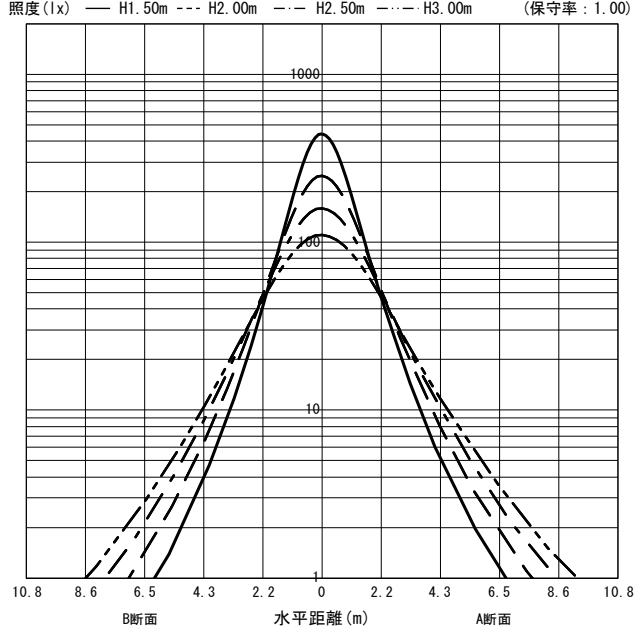

形名	MY-BKR430330/D AHTN	電源		○諸特性
出力	段調光	温度		
モード	定格			
オプション1			通常時	
オプション2				
オプション3				
オプション4				
オプション5				

光源		LED					
最大取付間隔	高さ	H					
	A-A'	1.3 H					
	B-B'	1.3 H					
器具効率		上方光束	下方光束	計			
		0.0%	100.0%	100.0%			
保守率		良い	0.830	普通	0.810	悪い	0.770

○配光曲線図 (cd/1000lm)

○直射水平面照度 (全光束: 2950 × 1 = 2950lm/台)

反射率 (%)																																		
天井	80								70								50								30								20	0
壁	70	50	30	10	70	50	30	10	70	50	30	10	70	50	30	10	70	50	30	10	70	50	30	10	70	50	30	10	10	0				
床	30	10	30	10	30	10	30	10	30	10	30	10	30	10	30	10	30	10	30	10	30	10	30	10	30	10	30	10	30	10	10	0		
室指数	作業面照明率 (× 0.01)																																	
0.60	62	57	47	45	38	37	32	31	60	56	46	44	38	37	32	31	57	53	45	43	37	36	32	31	54	51	43	42	36	36	31	31	29	
0.80	74	67	59	55	50	48	43	42	72	66	58	55	49	47	43	42	67	63	56	53	48	47	42	41	64	60	54	52	47	46	42	41	39	
1.00	82	74	68	63	58	55	51	49	79	72	66	62	57	55	51	49	75	69	64	60	56	54	50	49	71	67	61	59	55	53	49	49	46	
1.25	90	80	76	70	67	63	60	57	87	78	75	69	66	62	59	57	81	75	71	67	64	61	58	56	77	72	68	66	62	60	57	56	54	
1.50	95	84	83	75	74	68	66	63	92	82	81	74	72	68	66	62	86	79	77	72	70	67	64	62	81	76	74	70	68	65	63	61	59	
2.00	103	90	92	82	84	76	77	71	100	88	90	81	82	76	76	71	93	85	85	79	79	74	73	70	87	82	81	77	76	73	71	69	67	
2.50	108	93	99	87	91	82	84	77	104	92	96	86	89	81	83	77	97	89	91	84	85	79	80	76	91	86	86	82	81	78	77	75	72	
3.00	112	96	103	90	96	86	90	82	108	94	100	89	94	85	88	81	101	91	95	87	89	83	85	80	94	89	90	85	85	82	82	79	76	
4.00	116	99	109	95	103	91	98	87	112	98	106	94	101	90	96	87	105	95	100	91	96	88	92	85	98	92	94	89	91	87	88	84	82	
5.00	119	101	113	97	108	94	104	91	115	99	110	96	105	93	101	90	107	97	103	94	99	91	96	89	100	94	97	92	94	90	92	88	85	
7.00	123	103	118	101	114	98	111	96	118	102	114	99	111	97	107	95	110	99	107	97	104	95	102	93	103	97	101	95	98	93	96	92	89	
10.00	125	105	122	103	119	101	116	99	121	103	118	102	115	100	113	99	112	101	110	99	108	98	106	97	105	99	103	97	102	96	100	95	92	