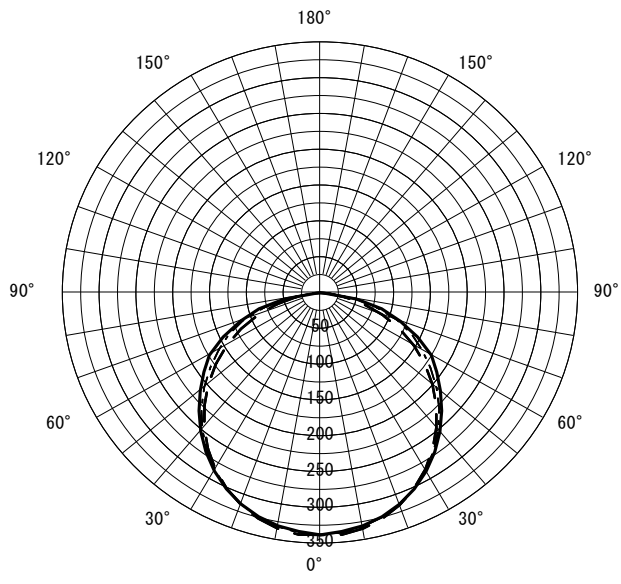

形名	MY-BKR430330/D AHTN	電源		○諸特性
出力	段調光	温度		
モード	定格			
オプション1			通常時	
オプション2				
オプション3				
オプション4				
オプション5				

光源		LED					
最大取付間隔	高さ	H					
	A-A'	1.3 H					
	B-B'	1.3 H					
器具効率		上方光束	下方光束	計			
		0.0%	100.0%	100.0%			
保守率		良い	0.830	普通	0.810	悪い	0.770

○配光曲線図 (cd/1000lm)

○直射水平面照度 (全光束: 2950 × 1 = 2950lm/台)

反射率 (%)																																		
天井	80								70								50								30								20	0
壁	70	50	30	10	70	50	30	10	70	50	30	10	70	50	30	10	70	50	30	10	70	50	30	10	70	50	30	10	10	0				
床	30	10	30	10	30	10	30	10	30	10	30	10	30	10	30	10	30	10	30	10	30	10	30	10	30	10	30	10	30	10	10	0		
室指数	作業面照明率 (× 0.01)																																	
0.60	62	57	47	45	38	37	32	31	60	56	46	44	38	37	32	31	57	53	45	43	37	36	32	31	54	51	43	42	36	36	31	31	29	
0.80	74	67	59	55	50	48	43	42	72	66	58	55	49	47	43	42	67	63	56	53	48	47	42	41	64	60	54	52	47	46	42	41	39	
1.00	82	74	68	63	58	55	51	49	79	72	66	62	57	55	51	49	75	69	64	60	56	54	50	49	71	67	61	59	55	53	49	49	46	
1.25	90	80	76	70	67	63	60	57	87	78	75	69	66	62	59	57	81	75	71	67	64	61	58	56	77	72	68	66	62	60	57	56	54	
1.50	95	84	83	75	74	68	66	63	92	82	81	74	72	68	66	62	86	79	77	72	70	67	64	62	81	76	74	70	68	65	63	61	59	
2.00	103	90	92	82	84	76	77	71	100	88	90	81	82	76	76	71	93	85	85	79	79	74	73	70	87	82	81	77	76	73	71	69	67	
2.50	108	93	99	87	91	82	84	77	104	92	96	86	89	81	83	77	97	89	91	84	85	79	80	76	91	86	86	82	81	78	77	75	72	
3.00	112	96	103	90	96	86	90	82	108	94	100	89	94	85	88	81	101	91	95	87	89	83	85	80	94	89	90	85	85	82	82	79	76	
4.00	116	99	109	95	103	91	98	87	112	98	106	94	101	90	96	87	105	95	100	91	96	88	92	85	98	92	94	89	91	87	88	84	82	
5.00	119	101	113	97	108	94	104	91	115	99	110	96	105	93	101	90	107	97	103	94	99	91	96	89	100	94	97	92	94	90	92	88	85	
7.00	123	103	118	101	114	98	111	96	118	102	114	99	111	97	107	95	110	99	107	97	104	95	102	93	103	97	101	95	98	93	96	92	89	
10.00	125	105	122	103	119	101	116	99	121	103	118	102	115	100	113	99	112	101	110	99	108	98	106	97	105	99	103	97	102	96	100	95	92	