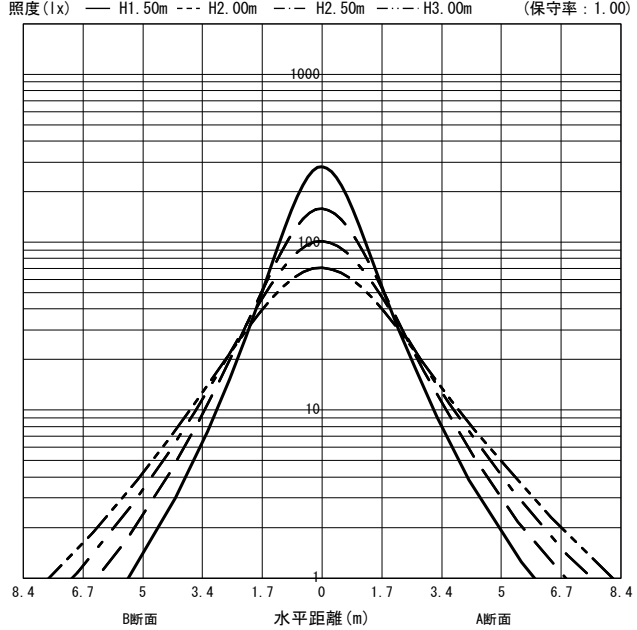

形名	MY-BKR430330/L AHTN	電源		○諸特性
出力	段調光	温度		
モード	節電			
オプション1			通常時	
オプション2				
オプション3				
オプション4				
オプション5				

光源		LED					
最大 取付 間隔	高さ	H					
	A-A'	1.3 H					
	B-B'	1.3 H					
器具効率		上方光束	下方光束	計			
		0.0%	100.0%	100.0%			
保守率		良い	0.830	普通	0.810	悪い	0.770

○配光曲線図 (cd/1000lm)

○直射水平面照度 (全光束: 1880 × 1 = 1880lm/台)

反射率 (%)																																		
天井	80				70				50				30				20	0																
壁	70	50	30	10	70	50	30	10	70	50	30	10	70	50	30	10	70	50	30	10	10	0												
床	30	10	30	10	30	10	30	10	30	10	30	10	30	10	30	10	30	10	30	10	30	10	30	10	10	0								
室指数	作業面照明率 (× 0.01)																																	
0.60	62	57	47	45	38	37	32	31	60	56	46	44	38	37	32	31	57	53	45	43	37	36	32	31	54	51	43	42	36	36	31	31	31	29
0.80	74	67	59	55	50	48	43	42	72	66	58	55	49	47	43	42	67	63	56	53	48	47	42	41	64	60	54	52	47	46	42	41	41	39
1.00	82	74	68	63	58	55	51	49	79	72	66	62	57	55	51	49	75	69	64	60	56	54	50	49	71	67	61	59	55	53	49	49	48	46
1.25	90	80	76	70	67	63	60	57	87	78	75	69	66	62	59	57	81	75	71	67	64	61	58	56	77	72	68	66	62	60	57	56	56	54
1.50	95	84	83	75	74	68	66	63	92	82	81	74	72	68	66	62	86	79	77	72	70	67	64	62	81	76	74	70	68	65	63	61	61	59
2.00	103	90	92	82	84	76	77	71	100	88	90	81	82	76	76	71	93	85	85	79	79	74	73	70	87	82	81	77	76	73	71	69	69	67
2.50	108	93	99	87	91	82	84	77	104	92	96	86	89	81	83	77	97	89	91	84	85	79	80	76	91	86	86	82	81	78	77	75	74	72
3.00	112	96	103	90	96	86	90	82	108	94	100	89	94	85	88	81	101	91	95	87	89	83	85	80	94	89	90	85	85	82	82	79	78	76
4.00	116	99	109	95	103	91	98	87	112	98	106	94	101	90	96	87	105	95	100	91	96	88	92	85	98	92	94	89	91	87	88	84	84	82
5.00	119	101	113	97	108	94	104	91	115	99	110	96	105	93	101	90	107	97	103	94	99	91	96	89	100	94	97	92	94	90	92	88	87	85
7.00	123	103	118	101	114	98	111	96	118	102	114	99	111	97	107	95	110	99	107	97	104	95	102	93	103	97	101	95	98	93	96	92	91	89
10.00	125	105	122	103	119	101	116	99	121	103	118	102	115	100	113	99	112	101	110	99	108	98	106	97	105	99	103	97	102	96	100	95	94	92