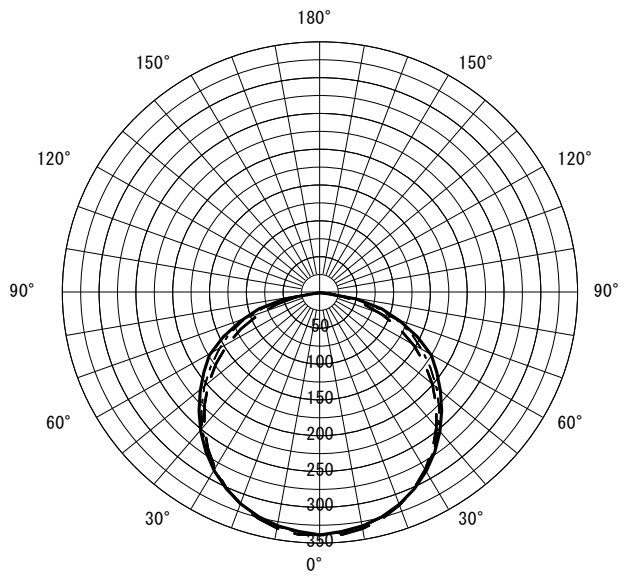

形名	MY-BKR430330/L AHTN	電源		○諸特性
出力	段調光	温度		
モード	節電			
オプション1			通常時	
オプション2				
オプション3				
オプション4				
オプション5				

光源		LED					
最大 取付 間隔	高さ	H					
	A-A'	1.3 H					
	B-B'	1.3 H					
器具効率		上方光束	下方光束	計			
		0.0%	100.0%	100.0%			
保守率		良い	0.830	普通	0.810	悪い	0.770

○配光曲線図 (cd/1000lm)

○直射水平面照度 (全光束: 1880 × 1 = 1880lm/台)

反射率 (%)																																		
天井	80				70				50				30				20	0																
壁	70	50	30	10	70	50	30	10	70	50	30	10	70	50	30	10	70	50	30	10	10	0												
床	30	10	30	10	30	10	30	10	30	10	30	10	30	10	30	10	30	10	30	10	30	10	30	10	10	0								
室指数	作業面照明率 (× 0.01)																																	
0.60	62	57	47	45	38	37	32	31	60	56	46	44	38	37	32	31	57	53	45	43	37	36	32	31	54	51	43	42	36	36	31	31	31	29
0.80	74	67	59	55	50	48	43	42	72	66	58	55	49	47	43	42	67	63	56	53	48	47	42	41	64	60	54	52	47	46	42	41	41	39
1.00	82	74	68	63	58	55	51	49	79	72	66	62	57	55	51	49	75	69	64	60	56	54	50	49	71	67	61	59	55	53	49	49	48	46
1.25	90	80	76	70	67	63	60	57	87	78	75	69	66	62	59	57	81	75	71	67	64	61	58	56	77	72	68	66	62	60	57	56	56	54
1.50	95	84	83	75	74	68	66	63	92	82	81	74	72	68	66	62	86	79	77	72	70	67	64	62	81	76	74	70	68	65	63	61	61	59
2.00	103	90	92	82	84	76	77	71	100	88	90	81	82	76	76	71	93	85	85	79	79	74	73	70	87	82	81	77	76	73	71	69	69	67
2.50	108	93	99	87	91	82	84	77	104	92	96	86	89	81	83	77	97	89	91	84	85	79	80	76	91	86	86	82	81	78	77	75	74	72
3.00	112	96	103	90	96	86	90	82	108	94	100	89	94	85	88	81	101	91	95	87	89	83	85	80	94	89	90	85	85	82	82	79	78	76
4.00	116	99	109	95	103	91	98	87	112	98	106	94	101	90	96	87	105	95	100	91	96	88	92	85	98	92	94	89	91	87	88	84	84	82
5.00	119	101	113	97	108	94	104	91	115	99	110	96	105	93	101	90	107	97	103	94	99	91	96	89	100	94	97	92	94	90	92	88	87	85
7.00	123	103	118	101	114	98	111	96	118	102	114	99	111	97	107	95	110	99	107	97	104	95	102	93	103	97	101	95	98	93	96	92	91	89
10.00	125	105	122	103	119	101	116	99	121	103	118	102	115	100	113	99	112	101	110	99	108	98	106	97	105	99	103	97	102	96	100	95	94	92