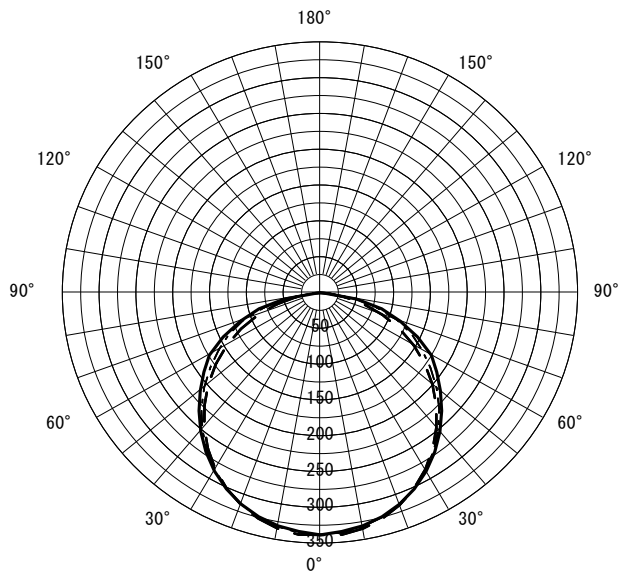

形名	MY-BKR430330/L AHTN	電源		○諸特性
出力	段調光	温度		
モード	定格			
オプション1			通常時	
オプション2				
オプション3				
オプション4				
オプション5				

光源		LED					
最大取付間隔	高さ	H					
	A-A'	1.3 H					
	B-B'	1.3 H					
器具効率		上方光束	下方光束	計			
		0.0%	100.0%	100.0%			
保守率		良い	0.830	普通	0.810	悪い	0.770

○配光曲線図 (cd/1000lm)

○直射水平面照度 (全光束: 2610 × 1 = 2610lm/台)

反射率 (%)																																		
天井	80								70				50				30				20	0												
壁	70	50	30	10	70	50	30	10	70	50	30	10	70	50	30	10	70	50	30	10	10	0												
床	30	10	30	10	30	10	30	10	30	10	30	10	30	10	30	10	30	10	30	10	30	10	30	10	30	10	10	0						
室指数	作業面照明率 (×0.01)																																	
0.60	62	57	47	45	38	37	32	31	60	56	46	44	38	37	32	31	57	53	45	43	37	36	32	31	54	51	43	42	36	36	31	31	31	29
0.80	74	67	59	55	50	48	43	42	72	66	58	55	49	47	43	42	67	63	56	53	48	47	42	41	64	60	54	52	47	46	42	41	41	39
1.00	82	74	68	63	58	55	51	49	79	72	66	62	57	55	51	49	75	69	64	60	56	54	50	49	71	67	61	59	55	53	49	49	48	46
1.25	90	80	76	70	67	63	60	57	87	78	75	69	66	62	59	57	81	75	71	67	64	61	58	56	77	72	68	66	62	60	57	56	56	54
1.50	95	84	83	75	74	68	66	63	92	82	81	74	72	68	66	62	86	79	77	72	70	67	64	62	81	76	74	70	68	65	63	61	61	59
2.00	103	90	92	82	84	76	77	71	100	88	90	81	82	76	76	71	93	85	85	79	79	74	73	70	87	82	81	77	76	73	71	69	69	67
2.50	108	93	99	87	91	82	84	77	104	92	96	86	89	81	83	77	97	89	91	84	85	79	80	76	91	86	86	82	81	78	77	75	74	72
3.00	112	96	103	90	96	86	90	82	108	94	100	89	94	85	88	81	101	91	95	87	89	83	85	80	94	89	90	85	85	82	82	79	78	76
4.00	116	99	109	95	103	91	98	87	112	98	106	94	101	90	96	87	105	95	100	91	96	88	92	85	98	92	94	89	91	87	88	84	84	82
5.00	119	101	113	97	108	94	104	91	115	99	110	96	105	93	101	90	107	97	103	94	99	91	96	89	100	94	97	92	94	90	92	88	87	85
7.00	123	103	118	101	114	98	111	96	118	102	114	99	111	97	107	95	110	99	107	97	104	95	102	93	103	97	101	95	98	93	96	92	91	89
10.00	125	105	122	103	119	101	116	99	121	103	118	102	115	100	113	99	112	101	110	99	108	98	106	97	105	99	103	97	102	96	100	95	94	92