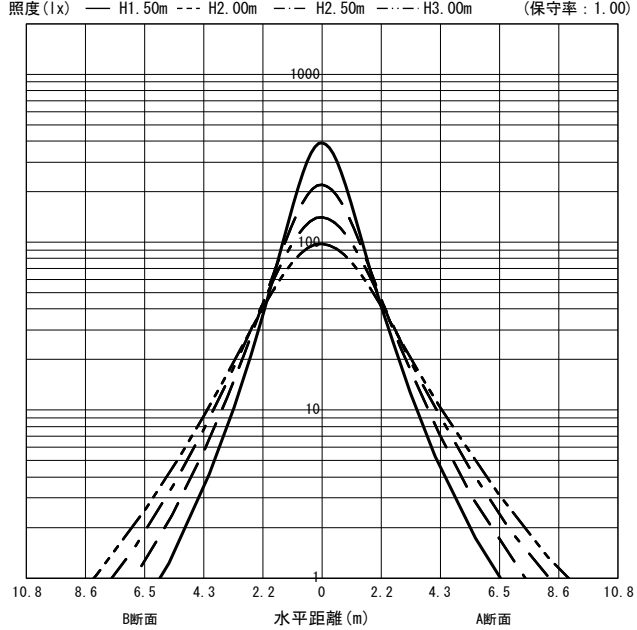

形名	MY-BKR430330/L AHTN	電源		○諸特性
出力	段調光	温度		
モード	定格			
オプション1			通常時	
オプション2				
オプション3				
オプション4				
オプション5				

光源		LED					
最大取付間隔	高さ	H					
	A-A'	1.3 H					
	B-B'	1.3 H					
器具効率		上方光束	下方光束	計			
		0.0%	100.0%	100.0%			
保守率		良い	0.830	普通	0.810	悪い	0.770

○配光曲線図 (cd/1000lm)

○直射水平面照度 (全光束: 2610 × 1 = 2610lm/台)

反射率 (%)																																		
天井	80								70				50				30				20	0												
壁	70	50	30	10	70	50	30	10	70	50	30	10	70	50	30	10	70	50	30	10	10	0												
床	30	10	30	10	30	10	30	10	30	10	30	10	30	10	30	10	30	10	30	10	30	10	30	10	30	10	10	0						
室指数	作業面照明率 (×0.01)																																	
0.60	62	57	47	45	38	37	32	31	60	56	46	44	38	37	32	31	57	53	45	43	37	36	32	31	54	51	43	42	36	36	31	31	31	29
0.80	74	67	59	55	50	48	43	42	72	66	58	55	49	47	43	42	67	63	56	53	48	47	42	41	64	60	54	52	47	46	42	41	41	39
1.00	82	74	68	63	58	55	51	49	79	72	66	62	57	55	51	49	75	69	64	60	56	54	50	49	71	67	61	59	55	53	49	49	48	46
1.25	90	80	76	70	67	63	60	57	87	78	75	69	66	62	59	57	81	75	71	67	64	61	58	56	77	72	68	66	62	60	57	56	56	54
1.50	95	84	83	75	74	68	66	63	92	82	81	74	72	68	66	62	86	79	77	72	70	67	64	62	81	76	74	70	68	65	63	61	61	59
2.00	103	90	92	82	84	76	77	71	100	88	90	81	82	76	76	71	93	85	85	79	79	74	73	70	87	82	81	77	76	73	71	69	69	67
2.50	108	93	99	87	91	82	84	77	104	92	96	86	89	81	83	77	97	89	91	84	85	79	80	76	91	86	86	82	81	78	77	75	74	72
3.00	112	96	103	90	96	86	90	82	108	94	100	89	94	85	88	81	101	91	95	87	89	83	85	80	94	89	90	85	85	82	82	79	78	76
4.00	116	99	109	95	103	91	98	87	112	98	106	94	101	90	96	87	105	95	100	91	96	88	92	85	98	92	94	89	91	87	88	84	84	82
5.00	119	101	113	97	108	94	104	91	115	99	110	96	105	93	101	90	107	97	103	94	99	91	96	89	100	94	97	92	94	90	92	88	87	85
7.00	123	103	118	101	114	98	111	96	118	102	114	99	111	97	107	95	110	99	107	97	104	95	102	93	103	97	101	95	98	93	96	92	91	89
10.00	125	105	122	103	119	101	116	99	121	103	118	102	115	100	113	99	112	101	110	99	108	98	106	97	105	99	103	97	102	96	100	95	94	92