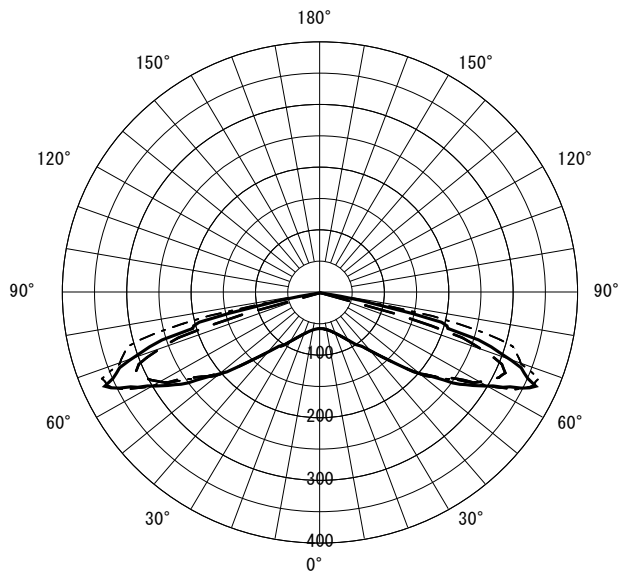

形名	MY-BKR430330/L AHZ	電源		○諸特性
出力	固定出力	温度		
モード				
オプション1			非常時	
オプション2				
オプション3				
オプション4				
オプション5				

○配光曲線図 (cd/1000lm)

○直射水平面照度 (全光束: 667 × 1 = 667lm/台)