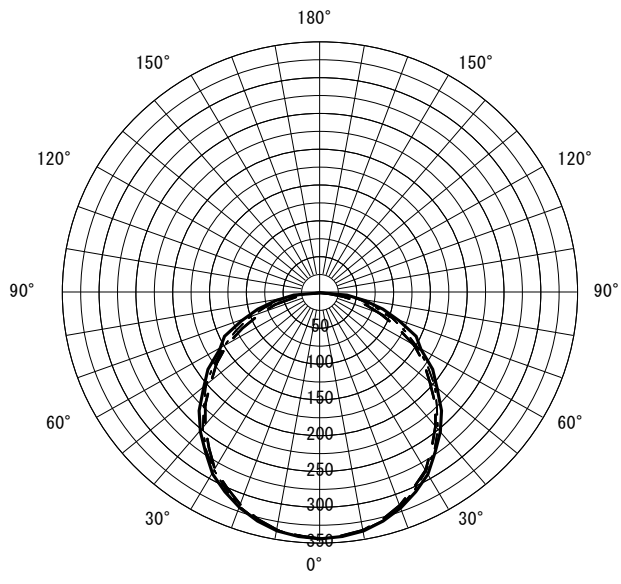

形名	MY-H425330/W AHTN	電源		○諸特性
出力	段調光	温度		
モード	定格			
オプション1				
オプション2				
オプション3				
オプション4				
オプション5				

光源		LED					
最大 取付 間隔	高さ	H					
	A-A'	1.3 H					
	B-B'	1.2 H					
器具効率		上方光束	下方光束	計			
		0.0%	100.0%	100.0%			
保守率		良い	0.830	普通	0.810	悪い	0.770

○配光曲線図 (cd/1000lm)

○直射水平面照度 (全光束: 2310 × 1 = 2310lm/台)

反射率 (%)																																		
天井	80				70				50				30				20	0																
壁	70	50	30	10	70	50	30	10	70	50	30	10	70	50	30	10	70	50	30	10	10	0												
床	30	10	30	10	30	10	30	10	30	10	30	10	30	10	30	10	30	10	30	10	30	10	30	10	30	10	30	10	30	10	10	0		
室指数	作業面照度 (× 0.01)																																	
0.60	62	57	47	45	38	37	32	32	60	56	46	44	38	37	32	32	57	53	45	43	37	36	32	31	54	51	44	42	37	36	32	31	31	29
0.80	74	67	59	56	50	48	43	42	72	66	58	55	49	47	43	42	68	63	56	53	48	47	42	42	64	60	54	52	47	46	42	41	41	39
1.00	82	74	68	63	58	55	51	49	79	72	66	62	57	55	51	49	75	69	64	61	56	54	50	49	71	67	61	59	55	53	49	49	48	46
1.25	90	80	76	70	67	63	60	57	87	78	75	69	66	62	59	57	81	75	71	67	64	61	58	56	77	72	68	66	62	60	57	56	56	53
1.50	95	84	83	75	73	68	66	62	92	82	81	74	72	67	65	62	86	79	77	72	70	66	64	62	81	76	73	70	67	65	62	61	61	59
2.00	103	90	92	82	83	76	76	71	99	88	89	81	82	75	75	70	93	85	85	79	78	74	73	70	87	82	81	77	75	73	71	69	69	66
2.50	108	93	98	87	90	81	84	77	104	91	95	86	88	81	82	76	97	88	90	83	84	79	79	75	91	86	86	81	81	78	77	74	74	72
3.00	111	96	103	90	96	85	90	81	107	94	100	89	93	84	88	80	100	91	94	87	89	83	84	79	94	88	89	85	85	81	81	78	78	76
4.00	116	99	109	94	103	90	98	87	112	97	106	93	100	89	95	86	104	94	99	91	95	88	91	85	98	92	94	89	90	86	87	84	83	81
5.00	119	101	113	97	108	94	103	91	115	99	109	96	105	93	100	90	107	96	103	94	99	91	96	88	100	94	97	91	94	89	91	87	86	84
7.00	122	103	118	100	114	98	110	95	118	101	114	99	110	97	107	94	110	99	107	97	104	95	101	93	103	96	100	95	98	93	96	91	90	88
10.00	125	105	122	103	119	101	116	99	120	103	117	101	115	100	112	98	112	101	110	99	108	98	106	96	105	98	103	97	101	96	100	95	94	92