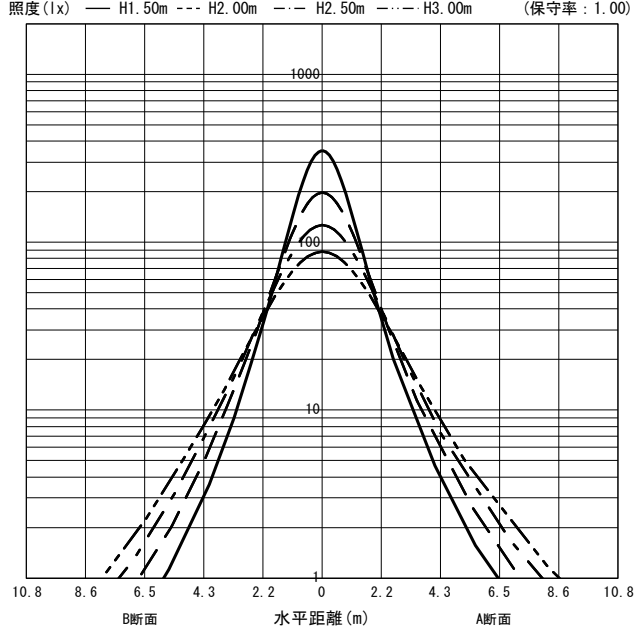

形名	MY-H425330/W AHTN	電源		○諸特性
出力	段調光	温度		
モード	定格			
オプション1				
オプション2				
オプション3				
オプション4				
オプション5				

光源		LED					
最大 取付 間隔	高さ	H					
	A-A'	1.3 H					
	B-B'	1.2 H					
器具効率		上方光束	下方光束	計			
		0.0%	100.0%	100.0%			
保守率		良い	0.830	普通	0.810	悪い	0.770

○配光曲線図 (cd/1000lm)

○直射水平面照度 (全光束: 2310 × 1 = 2310lm/台)

反射率 (%)																																		
天井	80				70				50				30				20	0																
壁	70	50	30	10	70	50	30	10	70	50	30	10	70	50	30	10	70	50	30	10	10	0												
床	30	10	30	10	30	10	30	10	30	10	30	10	30	10	30	10	30	10	30	10	30	10	30	10	30	10	30	10	30	10	10	0		
室指数	作業面照度 (× 0.01)																																	
0.60	62	57	47	45	38	37	32	32	60	56	46	44	38	37	32	32	57	53	45	43	37	36	32	31	54	51	44	42	37	36	32	31	31	29
0.80	74	67	59	56	50	48	43	42	72	66	58	55	49	47	43	42	68	63	56	53	48	47	42	42	64	60	54	52	47	46	42	41	41	39
1.00	82	74	68	63	58	55	51	49	79	72	66	62	57	55	51	49	75	69	64	61	56	54	50	49	71	67	61	59	55	53	49	49	48	46
1.25	90	80	76	70	67	63	60	57	87	78	75	69	66	62	59	57	81	75	71	67	64	61	58	56	77	72	68	66	62	60	57	56	56	53
1.50	95	84	83	75	73	68	66	62	92	82	81	74	72	67	65	62	86	79	77	72	70	66	64	62	81	76	73	70	67	65	62	61	61	59
2.00	103	90	92	82	83	76	76	71	99	88	89	81	82	75	75	70	93	85	85	79	78	74	73	70	87	82	81	77	75	73	71	69	69	66
2.50	108	93	98	87	90	81	84	77	104	91	95	86	88	81	82	76	97	88	90	83	84	79	79	75	91	86	86	81	81	78	77	74	74	72
3.00	111	96	103	90	96	85	90	81	107	94	100	89	93	84	88	80	100	91	94	87	89	83	84	79	94	88	89	85	85	81	81	78	78	76
4.00	116	99	109	94	103	90	98	87	112	97	106	93	100	89	95	86	104	94	99	91	95	88	91	85	98	92	94	89	90	86	87	84	83	81
5.00	119	101	113	97	108	94	103	91	115	99	109	96	105	93	100	90	107	96	103	94	99	91	96	88	100	94	97	91	94	89	91	87	86	84
7.00	122	103	118	100	114	98	110	95	118	101	114	99	110	97	107	94	110	99	107	97	104	95	101	93	103	96	100	95	98	93	96	91	90	88
10.00	125	105	122	103	119	101	116	99	120	103	117	101	115	100	112	98	112	101	110	99	108	98	106	96	105	98	103	97	101	96	100	95	94	92