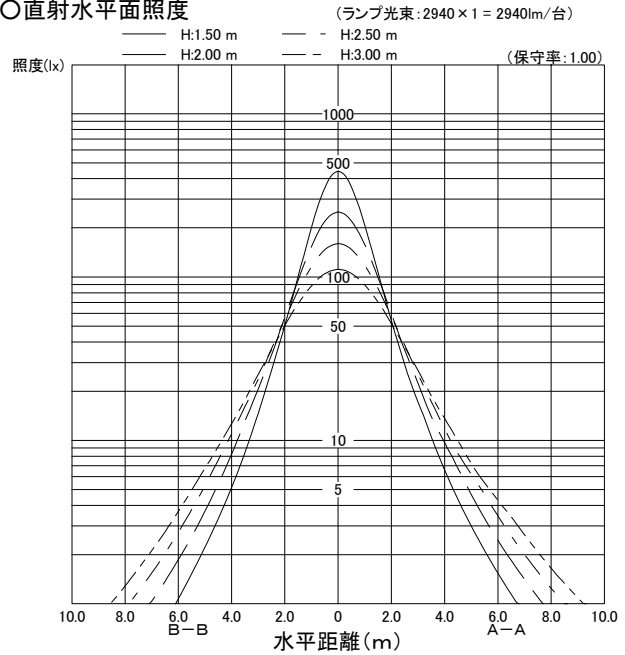

○直射水平面照度

作業面照明率(×0.01)															
反射率(%)			室指数												
天井	壁	床	0.4	0.6	0.8	1.0	1.25	1.5	2.0	2.5	3.0	4.0	5.0	7.0	10.0
80	70	30	45	62	72	81	89	95	102	108	111	116	119	122	125
		10	42	57	66	73	79	83	89	93	95	99	101	103	105
	50	30	32	48	57	66	76	82	91	98	102	109	113	118	122
		10	30	45	54	62	70	74	81	87	90	94	97	100	103
70	70	30	44	60	70	78	86	91	99	104	107	112	115	118	120
		10	41	56	64	71	78	82	87	91	94	97	99	101	103
	50	30	31	47	56	65	74	80	89	95	99	105	109	114	117
		10	30	45	53	61	69	73	80	85	89	93	96	99	101
50	30	30	24	38	47	56	65	71	81	88	93	100	104	110	115
		10	23	37	45	53	62	66	74	80	84	89	93	97	100
	10	10	19	32	40	48	56	61	69	76	80	86	90	94	98
30	50	30	30	45	54	62	71	76	84	90	94	99	102	107	110
		10	29	43	52	59	67	71	78	83	86	91	93	97	99
	30	30	23	38	46	54	63	69	77	84	88	95	99	104	107
10		23	37	45	52	61	65	73	79	82	87	91	95	98	
30	10	30	23	37	45	53	61	66	75	81	85	90	94	98	101
		10	23	36	44	52	60	64	72	77	81	86	89	93	96
0	0	0	17	30	37	45	53	57	65	71	75	80	84	88	92