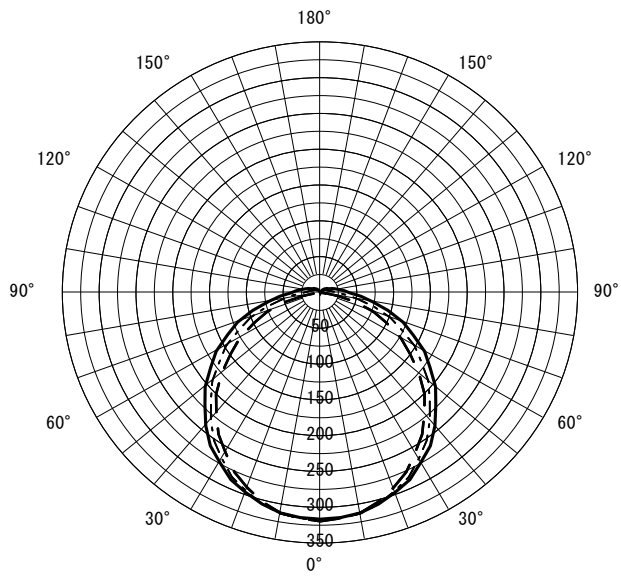

形名	MY-L470330S/N VCTZ	電源		○諸特性
出力	連調単色	温度		
モード				
オプション1				
オプション2				
オプション3				
オプション4				
オプション5				

光源		LED					
最大 取付 間隔	高さ	H					
	A-A'	1.3 H					
	B-B'	1.2 H					
器具効率		上方光束	下方光束	計			
		4.9%	95.1%	100.0%			
保守率		良い	0.830	普通	0.810	悪い	0.770

○配光曲線図 (cd/1000lm)

○直射水平面照度 (全光束: 6900 × 1 = 6900lm/台)

反射率 (%)																																		
天井	80								70								50								30								20	0
壁	70	50	30	10	70	50	30	10	70	50	30	10	70	50	30	10	70	50	30	10	70	50	30	10	70	50	30	10	10	0				
床	30	10	30	10	30	10	30	10	30	10	30	10	30	10	30	10	30	10	30	10	30	10	30	10	30	10	30	10	30	10	30	10	10	0
室指数	作業面照度率 (× 0.01)																																	
0.60	61	56	46	44	37	36	31	31	59	55	45	43	37	36	31	30	55	52	43	42	36	35	30	30	52	49	42	40	35	34	30	30	29	27
0.80	73	66	58	54	48	46	42	41	70	64	56	53	47	46	41	40	65	61	54	51	46	45	40	40	61	58	52	50	45	44	40	39	39	37
1.00	81	72	66	62	57	54	50	48	78	70	65	60	56	53	49	47	72	67	61	58	54	52	48	47	67	64	58	56	52	50	47	46	46	43
1.25	88	78	75	68	65	61	58	55	85	76	73	67	64	60	57	55	79	72	69	65	61	59	55	54	73	69	65	62	59	57	54	53	52	50
1.50	94	82	81	73	71	66	64	61	90	80	78	72	70	65	63	60	83	76	74	69	67	64	61	59	77	73	70	67	64	62	59	58	57	55
2.00	101	88	90	80	81	74	74	69	97	86	87	79	79	73	73	68	90	82	82	76	75	71	70	67	83	78	77	73	72	69	67	65	65	62
2.50	106	92	96	85	88	79	82	75	102	89	93	83	86	78	80	74	94	86	87	80	81	76	76	72	87	82	82	78	77	74	73	71	70	67
3.00	110	94	101	88	93	83	87	79	105	92	97	87	91	82	85	78	97	88	91	84	86	80	81	76	90	84	85	81	81	77	77	74	74	71
4.00	114	97	107	93	101	88	95	85	109	95	103	91	97	87	93	84	101	91	96	88	92	85	88	82	93	88	90	85	86	82	83	80	79	76
5.00	117	99	111	95	106	92	101	89	112	97	107	94	102	90	98	87	103	93	99	90	95	88	92	85	96	90	92	87	90	85	87	83	82	79
7.00	121	101	116	98	112	96	108	93	115	99	111	97	107	94	104	92	106	96	103	94	100	91	97	89	98	92	96	90	94	89	91	87	86	83
10.00	123	103	120	101	116	99	113	97	118	101	115	99	112	97	109	96	109	98	106	96	104	94	102	93	100	94	99	93	97	92	95	90	89	86