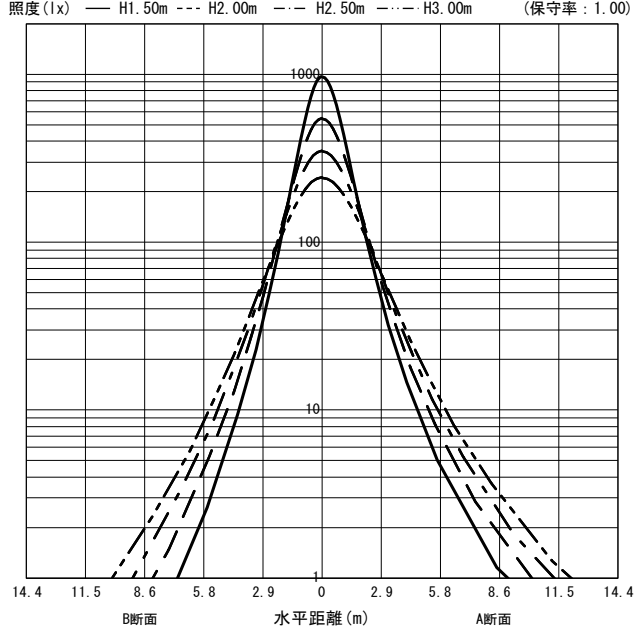

形名	MY-L470330S/N VCTZ	電源		○諸特性
出力	連調単色	温度		
モード				
オプション1				
オプション2				
オプション3				
オプション4				
オプション5				

光源		LED					
最大 取付 間隔	高さ	H					
	A-A'	1.3 H					
	B-B'	1.2 H					
器具効率		上方光束	下方光束	計			
		4.9%	95.1%	100.0%			
保守率		良い	0.830	普通	0.810	悪い	0.770

○配光曲線図 (cd/1000lm)

○直射水平面照度 (全光束: 6900 × 1 = 6900lm/台)

反射率 (%)																																		
天井	80								70								50								30								20	0
壁	70	50	30	10	70	50	30	10	70	50	30	10	70	50	30	10	70	50	30	10	70	50	30	10	70	50	30	10	10	0				
床	30	10	30	10	30	10	30	10	30	10	30	10	30	10	30	10	30	10	30	10	30	10	30	10	30	10	30	10	30	10	30	10	10	0
室指数	作業面照度率 (× 0.01)																																	
0.60	61	56	46	44	37	36	31	31	59	55	45	43	37	36	31	30	55	52	43	42	36	35	30	30	52	49	42	40	35	34	30	30	29	27
0.80	73	66	58	54	48	46	42	41	70	64	56	53	47	46	41	40	65	61	54	51	46	45	40	40	61	58	52	50	45	44	40	39	39	37
1.00	81	72	66	62	57	54	50	48	78	70	65	60	56	53	49	47	72	67	61	58	54	52	48	47	67	64	58	56	52	50	47	46	46	43
1.25	88	78	75	68	65	61	58	55	85	76	73	67	64	60	57	55	79	72	69	65	61	59	55	54	73	69	65	62	59	57	54	53	52	50
1.50	94	82	81	73	71	66	64	61	90	80	78	72	70	65	63	60	83	76	74	69	67	64	61	59	77	73	70	67	64	62	59	58	57	55
2.00	101	88	90	80	81	74	74	69	97	86	87	79	79	73	73	68	90	82	82	76	75	71	70	67	83	78	77	73	72	69	67	65	65	62
2.50	106	92	96	85	88	79	82	75	102	89	93	83	86	78	80	74	94	86	87	80	81	76	76	72	87	82	82	78	77	74	73	71	70	67
3.00	110	94	101	88	93	83	87	79	105	92	97	87	91	82	85	78	97	88	91	84	86	80	81	76	90	84	85	81	81	77	77	74	74	71
4.00	114	97	107	93	101	88	95	85	109	95	103	91	97	87	93	84	101	91	96	88	92	85	88	82	93	88	90	85	86	82	83	80	79	76
5.00	117	99	111	95	106	92	101	89	112	97	107	94	102	90	98	87	103	93	99	90	95	88	92	85	96	90	92	87	90	85	87	83	82	79
7.00	121	101	116	98	112	96	108	93	115	99	111	97	107	94	104	92	106	96	103	94	100	91	97	89	98	92	96	90	94	89	91	87	86	83
10.00	123	103	120	101	116	99	113	97	118	101	115	99	112	97	109	96	109	98	106	96	104	94	102	93	100	94	99	93	97	92	95	90	89	86