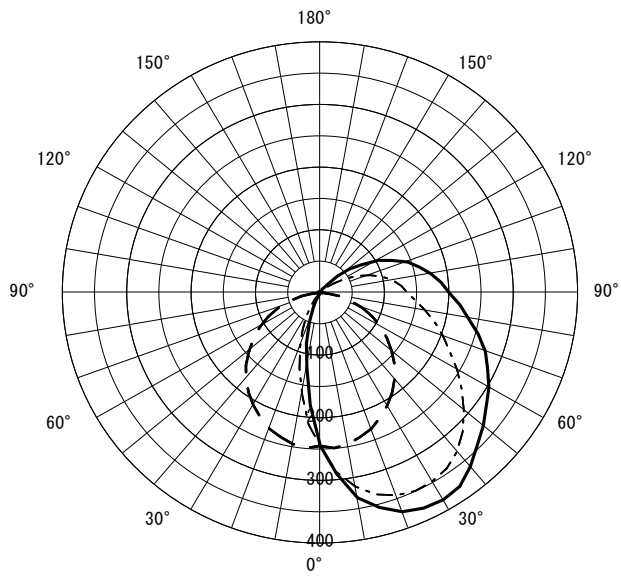

形名	MY-N470333/N VCTZ	電源	
出力	段階調光	温度	
モード	定格		
オプション1			
オプション2			
オプション3			
オプション4			
オプション5			

○諸特性

光源		LED					
最大 取付 間隔	高さ	H					
	A-A'	1.2 H					
	B-B'	1.3 H					
器具効率		上方光束	下方光束	計			
		16.6%	83.4%	100.0%			
保守率		良い	0.810	普通	0.770	悪い	0.680

○配光曲線図 (cd/1000lm)

○直射水平面照度 (全光束: 6020 × 1 = 6020lm/台)

照度 (lx) — H1.50m --- H2.00m - - - H2.50m - · - · H3.00m (保守率: 1.00)

反射率 (%)																																		
天井	80				70				50				30				20	0																
壁	70	50	30	10	70	50	30	10	70	50	30	10	70	50	30	10	70	50	30	10														
床	30	10	30	10	30	10	30	10	30	10	30	10	30	10	30	10	30	10	30	10	30	10	30	10										
室指数	作業面照明率 (× 0.01)																																	
0.60	57	52	42	40	33	32	27	26	54	50	40	38	32	31	26	26	49	46	37	36	30	29	25	25	45	42	35	34	28	28	24	24	23	20
0.80	68	61	52	49	43	41	36	35	64	59	50	48	41	40	35	34	58	54	47	45	39	38	33	33	53	50	43	42	37	36	32	31	31	28
1.00	75	68	60	56	50	48	43	41	71	65	58	54	49	46	42	41	64	59	53	51	46	44	40	39	58	55	49	47	43	42	38	37	36	33
1.25	82	73	68	63	58	55	51	48	78	70	65	60	56	53	49	47	70	65	60	57	52	50	46	45	63	60	55	53	49	47	44	43	42	38
1.50	88	77	74	67	64	60	57	54	83	74	71	65	62	58	55	52	74	68	65	61	58	55	52	50	67	63	59	57	53	52	49	47	46	42
2.00	95	83	83	74	74	67	66	62	90	80	79	72	71	65	64	60	81	74	72	67	66	62	60	57	72	68	66	63	60	58	56	54	53	49
2.50	100	87	90	79	81	73	74	67	95	83	85	76	77	71	71	66	85	77	77	71	71	67	66	62	76	71	70	67	65	63	61	59	58	53
3.00	104	89	94	82	86	77	79	72	98	86	90	80	82	74	76	70	88	80	81	75	75	70	70	66	79	74	74	70	69	66	65	63	61	57
4.00	109	93	101	87	94	82	87	78	103	89	96	84	89	80	84	76	92	83	86	79	81	75	77	72	82	77	78	74	74	71	71	68	66	61
5.00	112	95	105	90	99	86	93	82	106	91	99	87	94	83	89	80	94	85	90	82	85	79	82	76	85	79	81	77	78	74	75	71	69	65
7.00	116	97	110	94	105	90	100	87	109	94	104	91	100	88	96	85	98	88	94	85	91	83	87	80	88	82	85	80	82	78	80	76	74	69
10.00	119	99	114	97	111	94	107	91	112	96	108	94	105	91	102	89	100	90	97	88	95	86	92	84	90	84	88	83	86	81	84	79	77	72