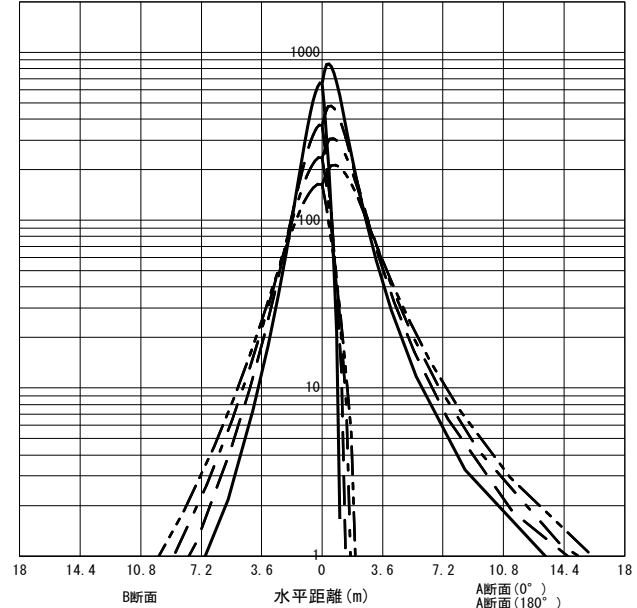

形名	MY-N470333/N VCTZ	電源	
出力	段階調光	温度	
モード	定格		
オプション1			
オプション2			
オプション3			
オプション4			
オプション5			

○諸特性

光源		LED					
最大 取付 間隔	高さ	H					
	A-A'	1.2 H					
	B-B'	1.3 H					
器具効率		上方光束	下方光束	計			
		16.6%	83.4%	100.0%			
保守率		良い	0.810	普通	0.770	悪い	0.680

○配光曲線図 (cd/1000lm)

○直射水平面照度 (全光束: 6020 × 1 = 6020lm/台)

照度 (lx) — H1.50m --- H2.00m - - - H2.50m - · - · H3.00m (保守率: 1.00)

反射率 (%)																																		
天井	80				70				50				30				20	0																
壁	70	50	30	10	70	50	30	10	70	50	30	10	70	50	30	10	70	50	30	10														
床	30	10	30	10	30	10	30	10	30	10	30	10	30	10	30	10	30	10	30	10	30	10	30	10										
室指数	作業面照明率 (× 0.01)																																	
0.60	57	52	42	40	33	32	27	26	54	50	40	38	32	31	26	26	49	46	37	36	30	29	25	25	45	42	35	34	28	28	24	24	23	20
0.80	68	61	52	49	43	41	36	35	64	59	50	48	41	40	35	34	58	54	47	45	39	38	33	33	53	50	43	42	37	36	32	31	31	28
1.00	75	68	60	56	50	48	43	41	71	65	58	54	49	46	42	41	64	59	53	51	46	44	40	39	58	55	49	47	43	42	38	37	36	33
1.25	82	73	68	63	58	55	51	48	78	70	65	60	56	53	49	47	70	65	60	57	52	50	46	45	63	60	55	53	49	47	44	43	42	38
1.50	88	77	74	67	64	60	57	54	83	74	71	65	62	58	55	52	74	68	65	61	58	55	52	50	67	63	59	57	53	52	49	47	46	42
2.00	95	83	83	74	74	67	66	62	90	80	79	72	71	65	64	60	81	74	72	67	66	62	60	57	72	68	66	63	60	58	56	54	53	49
2.50	100	87	90	79	81	73	74	67	95	83	85	76	77	71	71	66	85	77	77	71	71	67	66	62	76	71	70	67	65	63	61	59	58	53
3.00	104	89	94	82	86	77	79	72	98	86	90	80	82	74	76	70	88	80	81	75	75	70	70	66	79	74	74	70	69	66	65	63	61	57
4.00	109	93	101	87	94	82	87	78	103	89	96	84	89	80	84	76	92	83	86	79	81	75	77	72	82	77	78	74	74	71	71	68	66	61
5.00	112	95	105	90	99	86	93	82	106	91	99	87	94	83	89	80	94	85	90	82	85	79	82	76	85	79	81	77	78	74	75	71	69	65
7.00	116	97	110	94	105	90	100	87	109	94	104	91	100	88	96	85	98	88	94	85	91	83	87	80	88	82	85	80	82	78	80	76	74	69
10.00	119	99	114	97	111	94	107	91	112	96	108	94	105	91	102	89	100	90	97	88	95	86	92	84	90	84	88	83	86	81	84	79	77	72