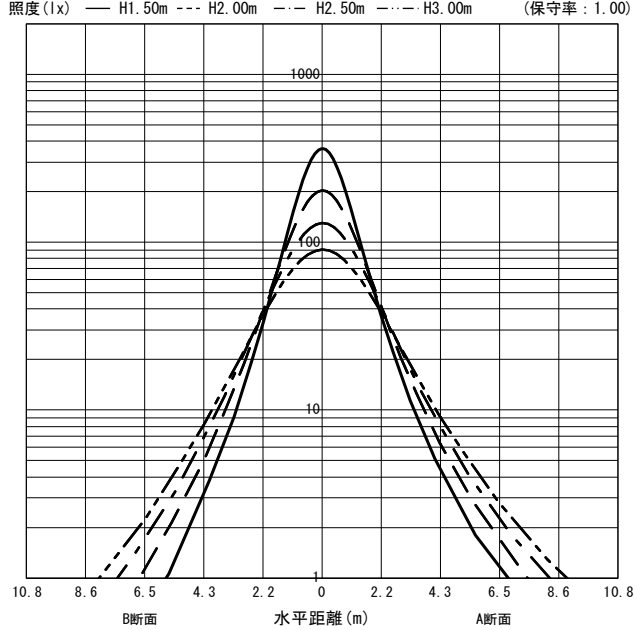

形名	MY-V425331S/N VCTZ	電源		○諸特性
出力	連調単色	温度		
モード				
オプション1				
オプション2				
オプション3				
オプション4				
オプション5				

光源		LED					
最大 取付 間隔	高さ	H					
	A-A'	1.3 H					
	B-B'	1.2 H					
器具効率		上方光束	下方光束	計			
		3.0%	97.0%	100.0%			
保守率		良い	0.830	普通	0.810	悪い	0.770

○配光曲線図 (cd/1000lm)

○直射水平面照度 (全光束: 2500 × 1 = 2500lm/台)

反射率 (%)																																		
天井	80				70				50				30				20	0																
壁	70	50	30	10	70	50	30	10	70	50	30	10	70	50	30	10	70	50	30	10	10	0												
床	30	10	30	10	30	10	30	10	30	10	30	10	30	10	30	10	30	10	30	10	30	10	30	10	30	10	30	10	30	10	30	10	0	
室指数	作業面照度率 (× 0.01)																																	
0.60	61	56	46	44	37	36	31	31	59	55	45	43	37	36	31	31	56	52	44	42	36	35	31	30	52	50	42	41	35	35	30	30	30	28
0.80	73	66	58	55	48	47	42	41	70	64	57	54	48	46	41	41	66	61	54	52	47	45	41	40	62	59	52	50	45	44	40	40	39	37
1.00	81	73	67	62	57	54	50	48	78	71	65	61	56	53	49	48	73	68	62	59	54	52	48	47	68	64	59	57	53	51	47	47	46	44
1.25	88	79	75	69	65	61	58	55	85	77	73	67	64	60	57	55	79	73	69	65	62	59	56	54	74	70	66	63	60	58	54	53	53	51
1.50	94	83	81	74	72	66	64	61	90	81	79	72	70	66	63	60	84	77	75	70	67	64	62	59	78	74	71	68	65	63	60	59	58	56
2.00	101	88	90	81	81	74	74	69	98	86	88	79	80	73	73	68	91	83	82	77	76	72	71	67	84	79	78	74	73	70	68	66	66	63
2.50	106	92	96	85	88	80	82	75	102	90	93	84	86	79	80	74	95	86	88	81	82	77	77	73	88	83	83	79	78	75	74	71	71	68
3.00	110	94	101	88	94	83	87	79	106	92	98	87	91	82	85	78	98	89	92	84	86	80	82	77	91	85	86	82	82	78	78	75	75	72
4.00	115	97	107	93	101	89	95	85	110	96	103	91	98	87	93	84	102	92	97	88	92	85	88	82	95	89	91	86	87	83	84	80	80	77
5.00	117	99	111	95	106	92	101	89	113	98	107	94	102	91	98	88	104	94	100	91	96	88	93	86	97	91	94	88	91	86	88	84	83	80
7.00	121	102	116	99	112	96	108	93	116	100	112	97	108	95	104	92	107	97	104	94	101	92	98	90	100	94	97	92	95	90	93	88	87	84
10.00	124	103	120	101	117	99	114	97	119	102	115	100	113	98	110	96	110	99	107	97	105	95	103	94	102	96	100	94	98	93	96	91	90	88