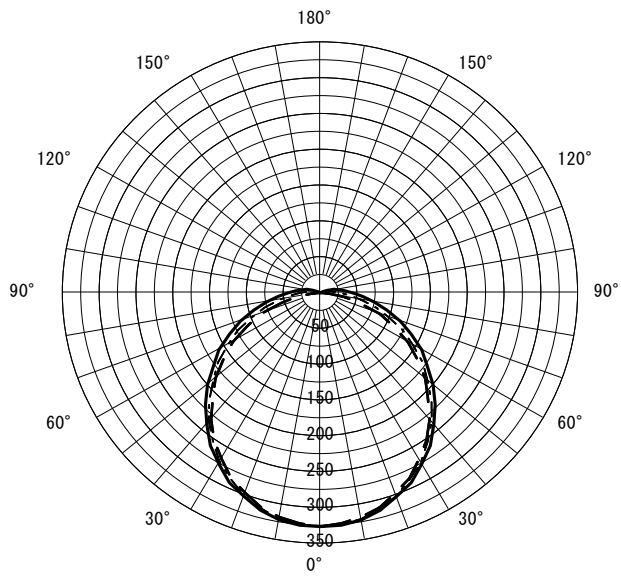

形名	MY-V425331S/N VCTZ	電源		○諸特性
出力	連調単色	温度		
モード				
オプション1				
オプション2				
オプション3				
オプション4				
オプション5				

光源		LED					
最大 取付 間隔	高さ	H					
	A-A'	1.3 H					
	B-B'	1.2 H					
器具効率		上方光束	下方光束	計			
		3.0%	97.0%	100.0%			
保守率		良い	0.830	普通	0.810	悪い	0.770

○配光曲線図 (cd/1000lm)

○直射水平面照度 (全光束: 2500 × 1 = 2500lm/台)

反射率 (%)																																		
天井	80				70				50				30				20	0																
壁	70	50	30	10	70	50	30	10	70	50	30	10	70	50	30	10	70	50	30	10	10	0												
床	30	10	30	10	30	10	30	10	30	10	30	10	30	10	30	10	30	10	30	10	30	10	30	10	30	10	30	10	30	10	30	10	0	
室指数	作業面照度率 (× 0.01)																																	
0.60	61	56	46	44	37	36	31	31	59	55	45	43	37	36	31	31	56	52	44	42	36	35	31	30	52	50	42	41	35	35	30	30	30	28
0.80	73	66	58	55	48	47	42	41	70	64	57	54	48	46	41	41	66	61	54	52	47	45	41	40	62	59	52	50	45	44	40	40	39	37
1.00	81	73	67	62	57	54	50	48	78	71	65	61	56	53	49	48	73	68	62	59	54	52	48	47	68	64	59	57	53	51	47	47	46	44
1.25	88	79	75	69	65	61	58	55	85	77	73	67	64	60	57	55	79	73	69	65	62	59	56	54	74	70	66	63	60	58	54	53	53	51
1.50	94	83	81	74	72	66	64	61	90	81	79	72	70	66	63	60	84	77	75	70	67	64	62	59	78	74	71	68	65	63	60	59	58	56
2.00	101	88	90	81	81	74	74	69	98	86	88	79	80	73	73	68	91	83	82	77	76	72	71	67	84	79	78	74	73	70	68	66	66	63
2.50	106	92	96	85	88	80	82	75	102	90	93	84	86	79	80	74	95	86	88	81	82	77	77	73	88	83	83	79	78	75	74	71	71	68
3.00	110	94	101	88	94	83	87	79	106	92	98	87	91	82	85	78	98	89	92	84	86	80	82	77	91	85	86	82	82	78	78	75	75	72
4.00	115	97	107	93	101	89	95	85	110	96	103	91	98	87	93	84	102	92	97	88	92	85	88	82	95	89	91	86	87	83	84	80	80	77
5.00	117	99	111	95	106	92	101	89	113	98	107	94	102	91	98	88	104	94	100	91	96	88	93	86	97	91	94	88	91	86	88	84	83	80
7.00	121	102	116	99	112	96	108	93	116	100	112	97	108	95	104	92	107	97	104	94	101	92	98	90	100	94	97	92	95	90	93	88	87	84
10.00	124	103	120	101	117	99	114	97	119	102	115	100	113	98	110	96	110	99	107	97	105	95	103	94	102	96	100	94	98	93	96	91	90	88