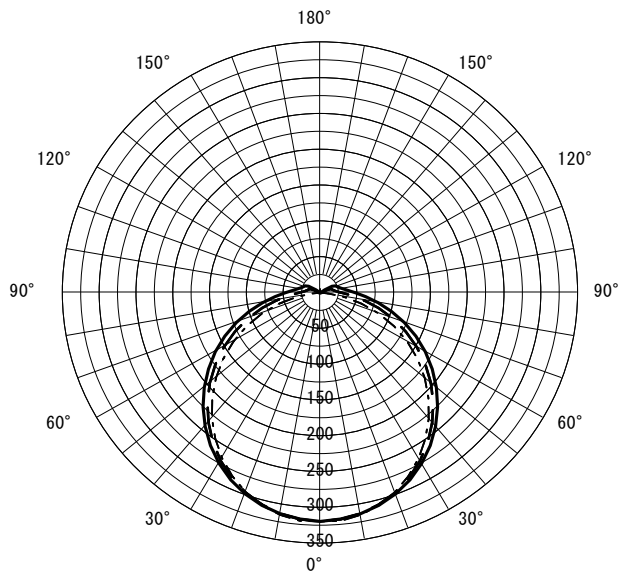

形名	MY-V425333/N VCTZ	電源		○諸特性
出力	段調光	温度		
モード	節電			
オプション1				
オプション2				
オプション3				
オプション4				
オプション5				

光源		LED					
最大 取付 間隔	高さ	H					
	A-A'	1.3 H					
	B-B'	1.3 H					
器具効率		上方光束	下方光束	計			
		4.1%	95.9%	100.0%			
保守率		良い	0.830	普通	0.810	悪い	0.770

○配光曲線図 (cd/1000lm)

○直射水平面照度 (全光束: 1800 × 1 = 1800lm/台)

反射率 (%)																																		
天井	80				70				50				30				20	0																
壁	70	50	30	10	70	50	30	10	70	50	30	10	70	50	30	10	70	50	30	10	10	0												
床	30	10	30	10	30	10	30	10	30	10	30	10	30	10	30	10	30	10	30	10	30	10	30	10	30	10	30	10	30	10	30	10	0	
室指数	作業面照明率 (× 0.01)																																	
0.60	61	56	46	44	37	36	31	31	59	55	45	43	37	36	31	30	55	52	43	42	36	35	30	30	52	49	42	40	35	34	30	30	30	27
0.80	73	66	58	54	48	46	42	41	70	64	57	53	48	46	41	40	66	61	54	52	46	45	41	40	62	58	52	50	45	44	40	39	39	37
1.00	81	73	66	62	57	54	50	48	78	71	65	61	56	53	49	48	73	67	62	59	54	52	48	47	68	64	59	57	52	51	47	46	46	44
1.25	88	79	75	69	65	61	58	55	85	77	73	67	64	60	57	55	79	73	69	65	62	59	56	54	74	70	66	63	59	58	54	53	53	50
1.50	94	83	81	74	72	67	65	61	90	81	79	72	70	66	64	60	84	77	74	70	67	64	62	59	78	73	71	67	65	62	60	58	58	55
2.00	101	88	90	81	82	74	75	69	97	86	87	79	80	73	73	69	90	82	82	77	76	72	71	67	84	79	78	74	72	70	68	66	65	63
2.50	106	92	97	85	89	80	82	75	102	90	93	84	86	79	80	74	94	86	88	81	82	77	77	73	88	82	82	78	78	74	74	71	70	68
3.00	110	94	101	89	94	84	88	79	105	92	98	87	91	82	86	78	97	89	91	84	86	80	82	77	91	85	86	81	82	78	78	75	74	72
4.00	115	97	107	93	101	89	96	85	110	96	103	91	98	87	93	84	101	92	96	88	92	85	88	82	94	88	90	85	87	83	84	80	79	77
5.00	117	99	111	96	106	92	101	89	113	97	107	94	102	91	98	88	104	94	100	91	96	88	93	86	96	91	93	88	90	86	88	84	83	80
7.00	121	102	116	99	112	96	108	94	116	100	112	97	108	95	104	92	107	96	104	94	101	92	98	90	99	93	97	91	94	89	92	88	87	84
10.00	124	103	120	101	117	99	114	97	118	102	115	100	112	98	110	96	109	98	107	97	105	95	103	94	101	95	99	94	98	92	96	91	90	87