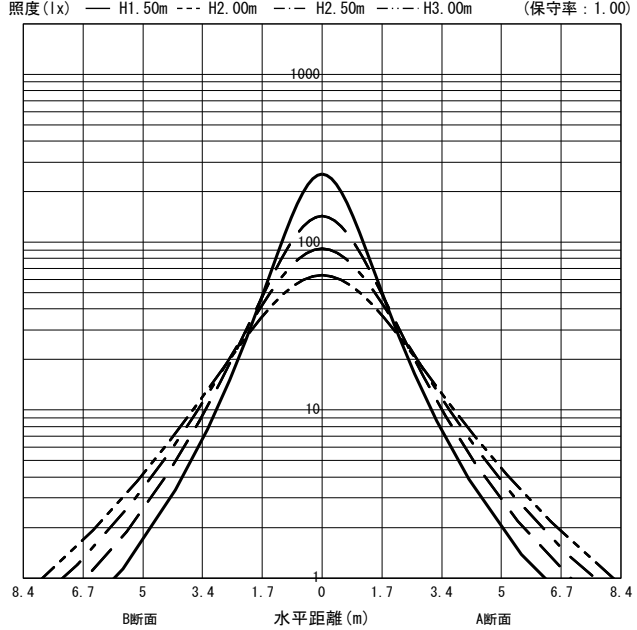

形名	MY-V425333/N VCTZ	電源		○諸特性
出力	段調光	温度		
モード	節電			
オプション1				
オプション2				
オプション3				
オプション4				
オプション5				

光源		LED					
最大 取付 間隔	高さ	H					
	A-A'	1.3 H					
	B-B'	1.3 H					
器具効率		上方光束	下方光束	計			
		4.1%	95.9%	100.0%			
保守率		良い	0.830	普通	0.810	悪い	0.770

○配光曲線図 (cd/1000lm)

○直射水平面照度 (全光束: 1800 × 1 = 1800lm/台)

反射率 (%)																																		
天井	80				70				50				30				20	0																
壁	70	50	30	10	70	50	30	10	70	50	30	10	70	50	30	10	70	50	30	10	10	0												
床	30	10	30	10	30	10	30	10	30	10	30	10	30	10	30	10	30	10	30	10	30	10	30	10	30	10	30	10	30	10	30	10	0	
室指数	作業面照明率 (× 0.01)																																	
0.60	61	56	46	44	37	36	31	31	59	55	45	43	37	36	31	30	55	52	43	42	36	35	30	30	52	49	42	40	35	34	30	30	30	27
0.80	73	66	58	54	48	46	42	41	70	64	57	53	48	46	41	40	66	61	54	52	46	45	41	40	62	58	52	50	45	44	40	39	39	37
1.00	81	73	66	62	57	54	50	48	78	71	65	61	56	53	49	48	73	67	62	59	54	52	48	47	68	64	59	57	52	51	47	46	46	44
1.25	88	79	75	69	65	61	58	55	85	77	73	67	64	60	57	55	79	73	69	65	62	59	56	54	74	70	66	63	59	58	54	53	53	50
1.50	94	83	81	74	72	67	65	61	90	81	79	72	70	66	64	60	84	77	74	70	67	64	62	59	78	73	71	67	65	62	60	58	58	55
2.00	101	88	90	81	82	74	75	69	97	86	87	79	80	73	73	69	90	82	82	77	76	72	71	67	84	79	78	74	72	70	68	66	65	63
2.50	106	92	97	85	89	80	82	75	102	90	93	84	86	79	80	74	94	86	88	81	82	77	77	73	88	82	82	78	78	74	74	71	70	68
3.00	110	94	101	89	94	84	88	79	105	92	98	87	91	82	86	78	97	89	91	84	86	80	82	77	91	85	86	81	82	78	78	75	74	72
4.00	115	97	107	93	101	89	96	85	110	96	103	91	98	87	93	84	101	92	96	88	92	85	88	82	94	88	90	85	87	83	84	80	79	77
5.00	117	99	111	96	106	92	101	89	113	97	107	94	102	91	98	88	104	94	100	91	96	88	93	86	96	91	93	88	90	86	88	84	83	80
7.00	121	102	116	99	112	96	108	94	116	100	112	97	108	95	104	92	107	96	104	94	101	92	98	90	99	93	97	91	94	89	92	88	87	84
10.00	124	103	120	101	117	99	114	97	118	102	115	100	112	98	110	96	109	98	107	97	105	95	103	94	101	95	99	94	98	92	96	91	90	87