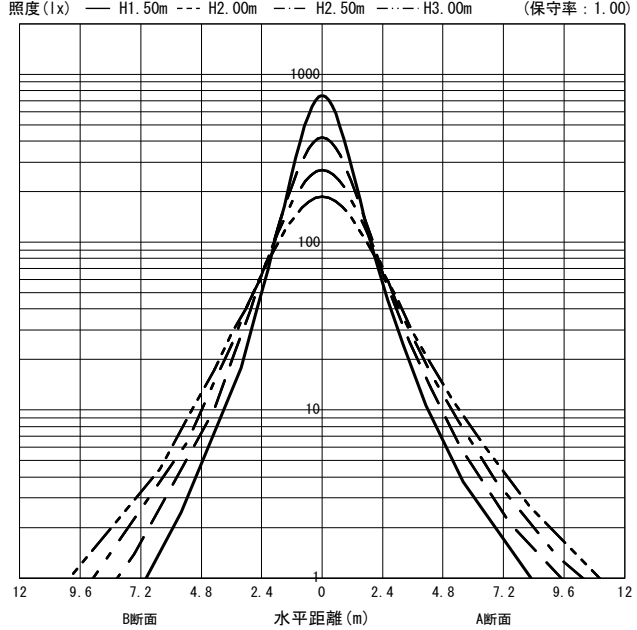

形名	MY-V450332S/N VCTZ	電源		○諸特性
出力	段調光	温度		
モード	定格			
オプション1				
オプション2				
オプション3				
オプション4				
オプション5				

光源		LED					
最大 取付 間隔	高さ	H					
	A-A'	1.3 H					
	B-B'	1.2 H					
器具効率		上方光束	下方光束	計			
		3.4%	96.6%	100.0%			
保守率		良い	0.830	普通	0.810	悪い	0.770

○配光曲線図 (cd/1000lm)

○直射水平面照度 (全光束: 5200 × 1 = 5200lm/台)

反射率 (%)																																		
天井	80								70								50								30								20	0
壁	70	50	30	10	70	50	30	10	70	50	30	10	70	50	30	10	70	50	30	10	70	50	30	10	70	50	30	10	10	0				
床	30	10	30	10	30	10	30	10	30	10	30	10	30	10	30	10	30	10	30	10	30	10	30	10	30	10	30	10	30	10	30	10	10	0
室指数	作業面照明率 (× 0.01)																																	
0.60	61	56	46	44	37	36	31	31	59	55	45	43	37	36	31	31	56	52	44	42	36	35	31	30	52	50	42	41	35	34	30	30	30	28
0.80	73	66	58	54	48	46	42	41	70	64	57	54	48	46	41	40	66	61	54	52	46	45	41	40	62	58	52	50	45	44	40	39	39	37
1.00	81	73	66	62	57	54	50	48	78	71	65	61	56	53	49	48	73	67	62	59	54	52	48	47	68	64	59	57	52	51	47	46	46	44
1.25	88	78	75	69	65	61	58	55	85	77	73	67	64	60	57	55	79	73	69	65	62	59	56	54	74	70	66	63	59	58	54	53	53	50
1.50	94	83	81	73	72	66	64	61	90	81	79	72	70	66	63	60	84	77	74	70	67	64	61	59	78	74	71	68	65	63	60	58	58	55
2.00	101	88	90	80	81	74	74	69	97	86	87	79	79	73	68	90	83	82	76	76	71	70	67	67	84	79	78	74	72	70	68	66	65	63
2.50	106	92	96	85	88	79	82	75	102	90	93	84	86	78	80	74	95	86	88	81	82	76	77	73	88	83	82	78	78	75	74	71	70	68
3.00	110	94	101	88	94	83	87	79	105	92	98	87	91	82	85	78	98	89	91	84	86	80	81	77	91	85	86	81	82	78	78	75	74	72
4.00	114	97	107	93	101	89	95	85	110	95	103	91	98	87	93	84	102	92	96	88	92	85	88	82	94	89	90	86	87	83	84	80	79	77
5.00	117	99	111	95	106	92	101	89	113	97	107	94	102	91	98	88	104	94	100	91	96	88	92	86	97	91	93	88	90	86	88	84	83	80
7.00	121	102	116	99	112	96	108	93	116	100	112	97	108	95	104	92	107	96	104	94	101	92	98	90	99	93	97	91	94	90	92	88	87	84
10.00	124	103	120	101	117	99	113	97	118	102	115	100	112	98	110	96	109	98	107	97	105	95	103	93	101	95	100	94	98	92	96	91	90	87