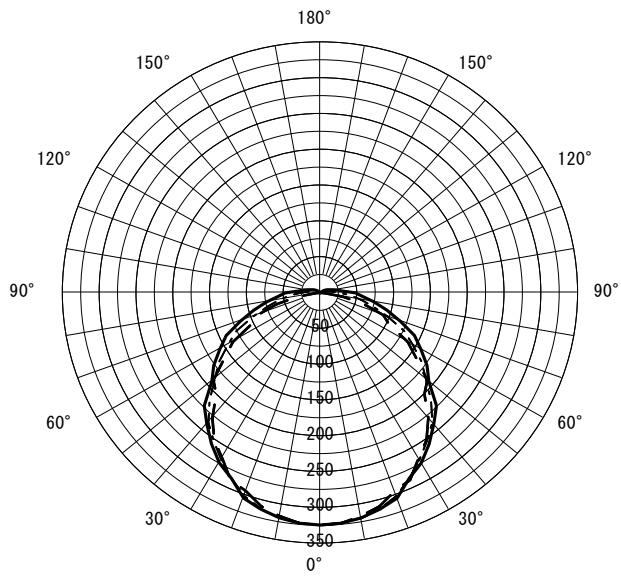

形名	MY-V450332S/N VCTZ	電源		○諸特性
出力	段調光	温度		
モード	定格			
オプション1				
オプション2				
オプション3				
オプション4				
オプション5				

光源		LED					
最大 取付 間隔	高さ	H					
	A-A'	1.3 H					
	B-B'	1.2 H					
器具効率		上方光束	下方光束	計			
		3.4%	96.6%	100.0%			
保守率		良い	0.830	普通	0.810	悪い	0.770

○配光曲線図 (cd/1000lm)

○直射水平面照度 (全光束: 5200 × 1 = 5200lm/台)

反射率 (%)																																		
天井	80								70								50								30								20	0
壁	70	50	30	10	70	50	30	10	70	50	30	10	70	50	30	10	70	50	30	10	70	50	30	10	70	50	30	10	10	0				
床	30	10	30	10	30	10	30	10	30	10	30	10	30	10	30	10	30	10	30	10	30	10	30	10	30	10	30	10	30	10	30	10	10	0
室指数	作業面照明率 (× 0.01)																																	
0.60	61	56	46	44	37	36	31	31	59	55	45	43	37	36	31	31	56	52	44	42	36	35	31	30	52	50	42	41	35	34	30	30	30	28
0.80	73	66	58	54	48	46	42	41	70	64	57	54	48	46	41	40	66	61	54	52	46	45	41	40	62	58	52	50	45	44	40	39	39	37
1.00	81	73	66	62	57	54	50	48	78	71	65	61	56	53	49	48	73	67	62	59	54	52	48	47	68	64	59	57	52	51	47	46	46	44
1.25	88	78	75	69	65	61	58	55	85	77	73	67	64	60	57	55	79	73	69	65	62	59	56	54	74	70	66	63	59	58	54	53	53	50
1.50	94	83	81	73	72	66	64	61	90	81	79	72	70	66	63	60	84	77	74	70	67	64	61	59	78	74	71	68	65	63	60	58	58	55
2.00	101	88	90	80	81	74	74	69	97	86	87	79	79	73	68	90	83	82	76	76	71	70	67	67	84	79	78	74	72	70	68	66	65	63
2.50	106	92	96	85	88	79	82	75	102	90	93	84	86	78	80	74	95	86	88	81	82	76	77	73	88	83	82	78	78	75	74	71	70	68
3.00	110	94	101	88	94	83	87	79	105	92	98	87	91	82	85	78	98	89	91	84	86	80	81	77	91	85	86	81	82	78	78	75	74	72
4.00	114	97	107	93	101	89	95	85	110	95	103	91	98	87	93	84	102	92	96	88	92	85	88	82	94	89	90	86	87	83	84	80	79	77
5.00	117	99	111	95	106	92	101	89	113	97	107	94	102	91	98	88	104	94	100	91	96	88	92	86	97	91	93	88	90	86	88	84	83	80
7.00	121	102	116	99	112	96	108	93	116	100	112	97	108	95	104	92	107	96	104	94	101	92	98	90	99	93	97	91	94	90	92	88	87	84
10.00	124	103	120	101	117	99	113	97	118	102	115	100	112	98	110	96	109	98	107	97	105	95	103	93	101	95	100	94	98	92	96	91	90	87