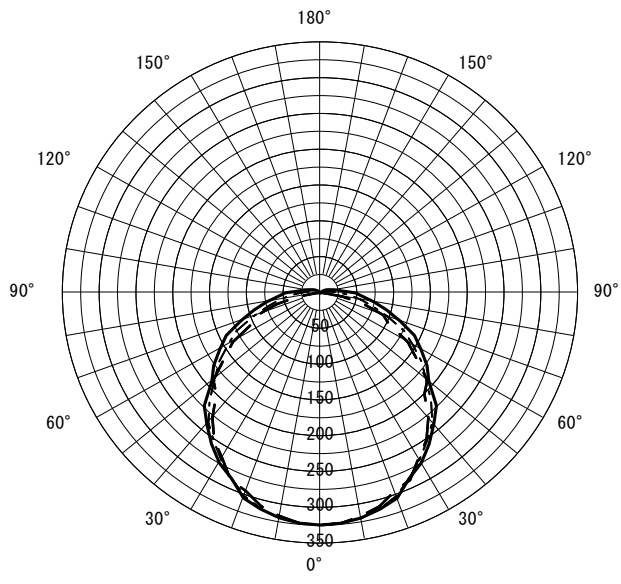

形名	MY-VH215231B/N AHTN	電源		○諸特性
出力	段調光	温度		
モード	定格			
オプション1			通常時	
オプション2				
オプション3				
オプション4				
オプション5				

光源		LED					
最大 取付 間隔	高さ	H					
	A-A'	1.3 H					
	B-B'	1.2 H					
器具効率		上方光束	下方光束	計			
		3.4%	96.6%	100.0%			
保守率		良い	0.830	普通	0.810	悪い	0.770

○配光曲線図 (cd/1000lm)

○直射水平面照度 (全光束: 1580 × 1 = 1580lm/台)

反射率 (%)																																		
天井	80								70								50								30								20	0
壁	70	50	30	10	70	50	30	10	70	50	30	10	70	50	30	10	70	50	30	10	70	50	30	10	70	50	30	10	10	0				
床	30	10	30	10	30	10	30	10	30	10	30	10	30	10	30	10	30	10	30	10	30	10	30	10	30	10	30	10	30	10	30	10	10	0
室指数	作業面照明率 (× 0.01)																																	
0.60	61	56	46	44	37	36	31	31	59	55	45	43	37	36	31	31	56	52	44	42	36	35	31	30	52	50	42	41	35	34	30	30	30	28
0.80	73	66	58	54	48	46	42	41	70	64	57	54	48	46	41	40	66	61	54	52	46	45	41	40	62	58	52	50	45	44	40	39	39	37
1.00	81	73	66	62	57	54	50	48	78	71	65	61	56	53	49	48	73	67	62	59	54	52	48	47	68	64	59	57	52	51	47	46	46	44
1.25	88	78	75	69	65	61	58	55	85	77	73	67	64	60	57	55	79	73	69	65	62	59	56	54	74	70	66	63	59	58	54	53	53	50
1.50	94	83	81	73	72	66	64	61	90	81	79	72	70	66	63	60	84	77	74	70	67	64	61	59	78	74	71	68	65	63	60	58	58	55
2.00	101	88	90	80	81	74	74	69	97	86	87	79	79	73	68	90	83	82	76	76	71	70	67	84	79	78	74	72	70	68	66	65	63	
2.50	106	92	96	85	88	79	82	75	102	90	93	84	86	78	80	74	95	86	88	81	82	76	77	73	88	83	82	78	78	75	74	71	70	68
3.00	110	94	101	88	94	83	87	79	105	92	98	87	91	82	85	78	98	89	91	84	86	80	81	77	91	85	86	81	82	78	78	75	74	72
4.00	114	97	107	93	101	89	95	85	110	95	103	91	98	87	93	84	102	92	96	88	92	85	88	82	94	89	90	86	87	83	84	80	79	77
5.00	117	99	111	95	106	92	101	89	113	97	107	94	102	91	98	88	104	94	100	91	96	88	92	86	97	91	93	88	90	86	88	84	83	80
7.00	121	102	116	99	112	96	108	93	116	100	112	97	108	95	104	92	107	96	104	94	101	92	98	90	99	93	97	91	94	90	92	88	87	84
10.00	124	103	120	101	117	99	113	97	118	102	115	100	112	98	110	96	109	98	107	97	105	95	103	93	101	95	100	94	98	92	96	91	90	87