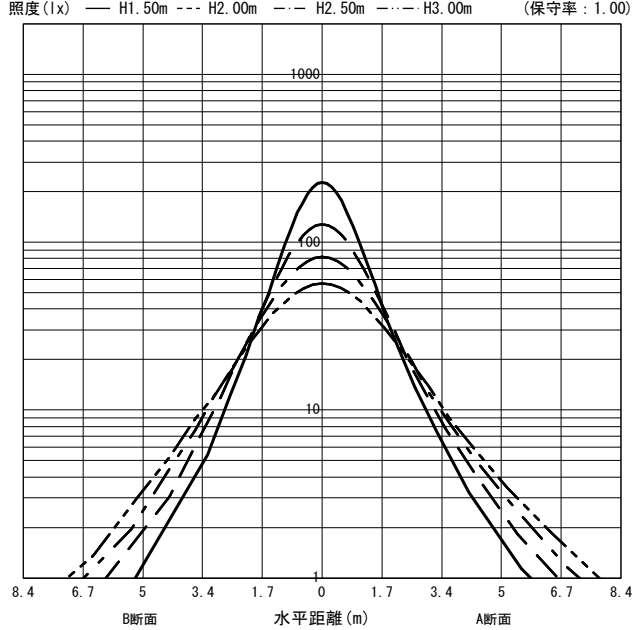

形名	MY-VH215231B/N AHTN	電源		○諸特性
出力	段調光	温度		
モード	定格			
オプション1			通常時	
オプション2				
オプション3				
オプション4				
オプション5				

光源		LED					
最大 取付 間隔	高さ	H					
	A-A'	1.3 H					
	B-B'	1.2 H					
器具効率		上方光束	下方光束	計			
		3.4%	96.6%	100.0%			
保守率		良い	0.830	普通	0.810	悪い	0.770

○配光曲線図 (cd/1000lm)

○直射水平面照度 (全光束: 1580 × 1 = 1580lm/台)

反射率 (%)																																		
天井	80								70								50								30								20	0
壁	70	50	30	10	70	50	30	10	70	50	30	10	70	50	30	10	70	50	30	10	70	50	30	10	70	50	30	10	10	0				
床	30	10	30	10	30	10	30	10	30	10	30	10	30	10	30	10	30	10	30	10	30	10	30	10	30	10	30	10	30	10	30	10	10	0
室指数	作業面照明率 (× 0.01)																																	
0.60	61	56	46	44	37	36	31	31	59	55	45	43	37	36	31	31	56	52	44	42	36	35	31	30	52	50	42	41	35	34	30	30	30	28
0.80	73	66	58	54	48	46	42	41	70	64	57	54	48	46	41	40	66	61	54	52	46	45	41	40	62	58	52	50	45	44	40	39	39	37
1.00	81	73	66	62	57	54	50	48	78	71	65	61	56	53	49	48	73	67	62	59	54	52	48	47	68	64	59	57	52	51	47	46	46	44
1.25	88	78	75	69	65	61	58	55	85	77	73	67	64	60	57	55	79	73	69	65	62	59	56	54	74	70	66	63	59	58	54	53	53	50
1.50	94	83	81	73	72	66	64	61	90	81	79	72	70	66	63	60	84	77	74	70	67	64	61	59	78	74	71	68	65	63	60	58	58	55
2.00	101	88	90	80	81	74	74	69	97	86	87	79	79	73	68	90	83	82	76	76	71	70	67	84	79	78	74	72	70	68	66	65	63	
2.50	106	92	96	85	88	79	82	75	102	90	93	84	86	78	80	74	95	86	88	81	82	76	77	73	88	83	82	78	78	75	74	71	70	68
3.00	110	94	101	88	94	83	87	79	105	92	98	87	91	82	85	78	98	89	91	84	86	80	81	77	91	85	86	81	82	78	78	75	74	72
4.00	114	97	107	93	101	89	95	85	110	95	103	91	98	87	93	84	102	92	96	88	92	85	88	82	94	89	90	86	87	83	84	80	79	77
5.00	117	99	111	95	106	92	101	89	113	97	107	94	102	91	98	88	104	94	100	91	96	88	92	86	97	91	93	88	90	86	88	84	83	80
7.00	121	102	116	99	112	96	108	93	116	100	112	97	108	95	104	92	107	96	104	94	101	92	98	90	99	93	97	91	94	90	92	88	87	84
10.00	124	103	120	101	117	99	113	97	118	102	115	100	112	98	110	96	109	98	107	97	105	95	103	93	101	95	100	94	98	92	96	91	90	87