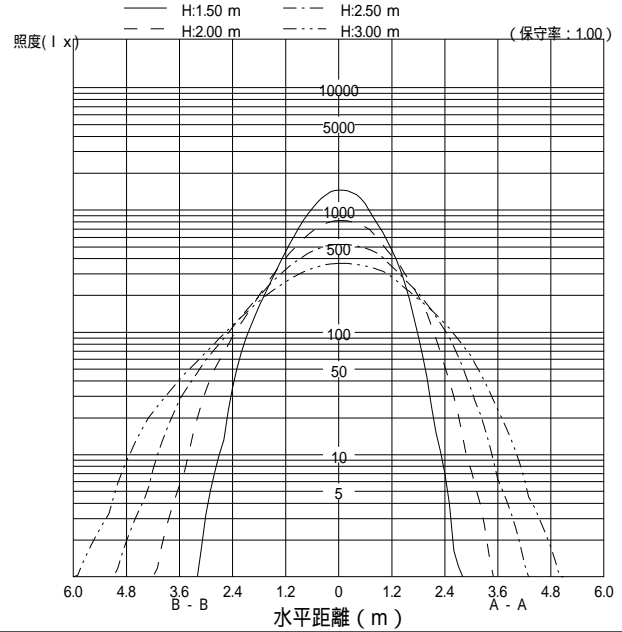

直射水平面照度

作業面照明率 (× 0.01)

反射率 (%)			室指数												
天井	壁	床	0.4	0.6	0.8	1.0	1.25	1.5	2.0	2.5	3.0	4.0	5.0	7.0	10.0
80	70	30	33	46	52	57	62	65	69	71	73	75	76	77	78
		10	31	42	47	52	56	57	60	62	62	63	64	65	65
	50	30	26	38	44	50	56	59	64	67	69	71	73	75	77
		10	25	37	42	47	52	54	57	59	60	62	63	64	65
70	30	30	21	34	40	46	52	55	60	63	66	69	71	73	75
		10	21	33	38	43	49	51	55	57	59	60	62	63	64
	70	30	33	45	51	56	61	63	67	69	70	72	73	74	75
		10	31	42	47	51	55	56	59	61	62	63	63	64	65
50	50	30	25	38	44	50	55	58	62	65	67	69	71	73	74
		10	25	36	41	46	51	53	56	59	60	61	62	63	64
	30	30	21	34	39	45	51	54	59	62	64	67	69	71	73
		10	21	33	38	43	48	50	54	57	58	60	61	62	63
30	50	30	25	37	43	48	53	56	60	62	64	66	67	68	69
		10	24	36	41	46	50	52	55	58	59	60	61	62	63
	30	30	21	33	39	44	50	52	57	60	61	64	65	67	68
		10	21	32	37	43	48	50	53	56	57	59	60	61	62
0	30	30	21	33	38	43	49	51	55	58	59	61	62	63	64
		10	21	32	37	42	47	49	53	55	56	58	59	60	61
0	0	0	18	29	34	39	44	46	50	53	54	56	57	58	59