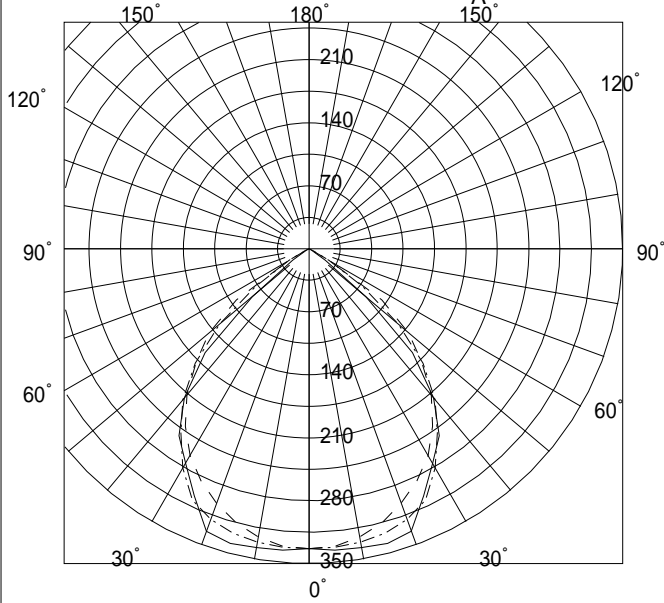

YB4182F

L45202

VPH

配光曲線図 (cd/1000lm)

諸特性

| 光源 | | FHF32EX-N-H | | | | | |
|----------------|-----|-------------|-------|-------|-------|----|-------|
| 最大 取付 間隔 | 高さ | 1.5m | 2.0m | 2.5m | 3.0m | | |
| | A-A | 1.88 | 2.48 | 3.09 | 3.69 | | |
| | B-B | 2.04 | 2.53 | 3.08 | 3.65 | | |
| 器具効率 | | 上方光束 | | 下方光束 | 計 | | |
| | | 0.0% | | 61.6% | 61.6% | | |
| 保守率 | | 良い | 0.730 | 普通 | 0.690 | 悪い | 0.610 |