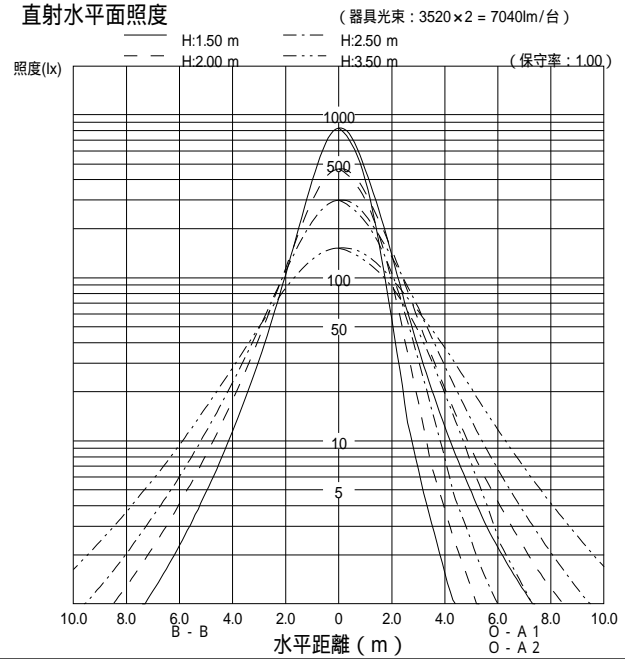

直射水平面照度

作業面照明率 (× 0.01)

反射率 (%)			室指数													
天井	壁	床	0.4	0.6	0.8	1.0	1.25	1.5	2.0	2.5	3.0	4.0	5.0	7.0	10.0	
80	70	30	35	49	57	64	71	75	81	85	88	91	93	96	98	
		10	33	45	52	58	63	66	70	73	75	77	79	80	82	
	50	30	24	37	46	53	61	65	73	78	81	86	89	92	95	
		10	24	36	43	49	56	59	65	69	71	74	76	79	80	
70	30	30	19	31	38	46	53	58	66	72	76	81	85	89	93	
		10	18	30	37	43	50	54	60	65	68	71	74	77	79	
	10	10	15	26	32	39	46	50	57	61	65	69	72	75	78	
	50	70	30	34	47	55	62	69	72	78	82	85	88	90	92	94
		10	32	44	51	56	62	65	69	72	74	76	78	79	81	
50		30	24	37	45	52	59	64	71	76	79	83	86	89	92	
		10	23	35	42	49	55	59	64	68	70	73	75	78	79	
30	30	30	18	30	38	45	53	57	65	70	74	79	83	87	90	
		10	18	30	36	43	50	54	60	64	67	71	73	76	78	
	10	10	15	26	32	39	46	50	56	61	64	68	71	74	77	
	0	50	30	23	36	43	50	57	61	67	72	75	78	81	84	86
		10	23	34	41	47	54	57	63	66	69	72	74	76	78	
30		30	18	30	37	44	51	55	62	67	71	75	78	82	84	
		10	18	29	36	42	49	53	59	63	66	69	72	74	77	
30	30	30	18	29	36	43	50	54	60	65	68	72	74	77	79	
		10	18	29	35	42	48	52	58	62	65	68	70	73	75	
0	0	0	13	24	30	36	43	47	53	58	61	64	67	70	72