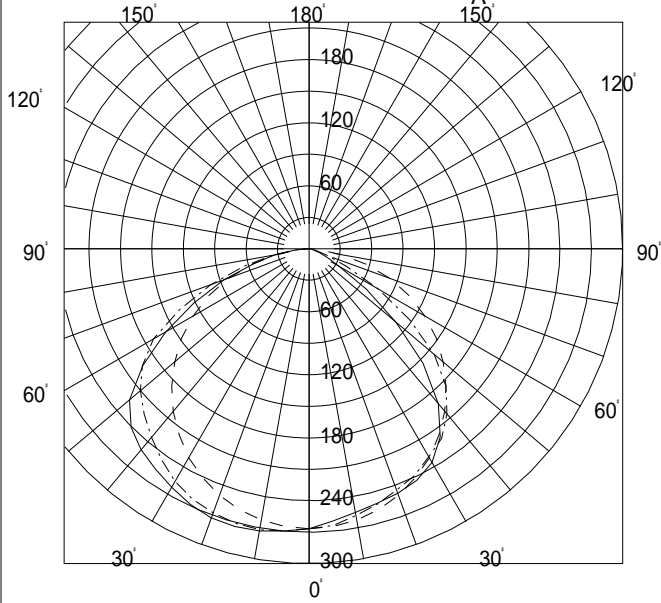

YBH4002AF

VPN

配光曲線図 (cd/1000lm)

諸特性

| | | | | | |
|----------|------|------------------|-------|-------|---------------|
| 光源 | | FHF32EX-NF(非常灯用) | | | |
| 最大取付間隔 | | A-A | | B-B | |
| | | 1.45H | | 1.66H | |
| 器具 効率 | 上方光束 | 0.0% | | | |
| | 下方光束 | 78.2% | | | |
| | 計 | 78.2% | | | |
| 保守率 | | 良 | 0.740 | 中 | 0.700 否 0.620 |