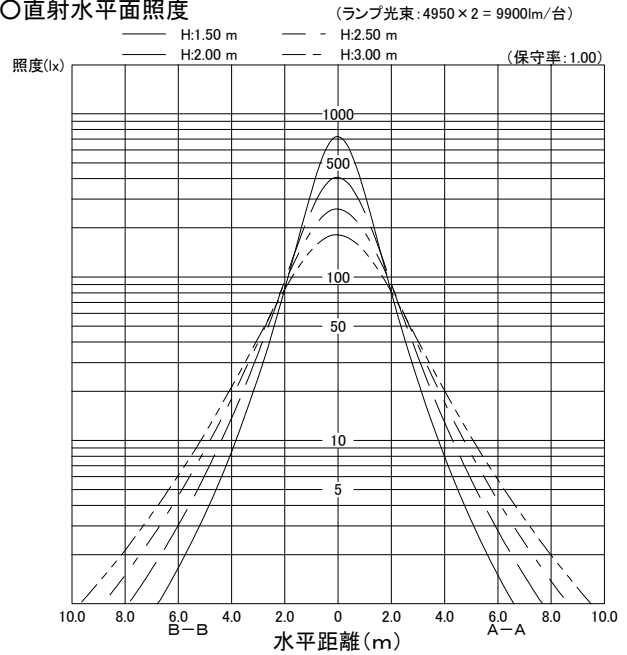

○直射水平面照度

作業面照明率(×0.01)															
反射率(%)			室指数												
天井	壁	床	0.4	0.6	0.8	1.0	1.25	1.5	2.0	2.5	3.0	4.0	5.0	7.0	10.0
80	70	30	21	29	34	38	41	44	47	50	51	53	55	56	57
		10	20	27	30	34	37	39	41	43	44	45	46	47	48
	50	30	15	22	27	31	35	38	42	45	47	50	52	54	56
		10	14	21	25	29	32	35	38	40	42	43	45	46	47
70	30	30	11	18	23	27	31	34	38	42	44	47	50	52	54
		10	11	18	22	25	29	31	35	38	39	42	43	45	46
	10	10	9	15	19	23	27	29	33	36	38	40	42	44	46
		70	20	28	33	36	40	42	46	48	49	51	53	54	55
50	50	30	15	22	26	30	35	37	41	44	46	49	50	52	54
		10	14	21	25	28	32	34	37	40	41	43	44	46	47
	30	30	11	18	22	26	31	33	38	41	43	46	48	51	53
		10	11	18	21	25	29	31	35	37	39	41	43	45	46
30	10	10	9	15	19	23	27	29	33	36	37	40	42	44	45
		50	14	21	25	29	33	36	39	42	44	46	47	49	50
	30	30	11	18	22	26	30	32	36	39	41	44	46	48	49
		10	11	17	21	25	29	31	34	37	38	41	42	44	45
0	0	30	11	18	21	25	29	31	35	38	39	42	43	45	47
		10	11	17	21	24	28	30	34	36	38	40	41	43	44
0	0	10	9	15	19	22	26	28	32	35	36	39	40	42	44
		0	8	14	18	21	25	27	31	34	35	38	39	41	42