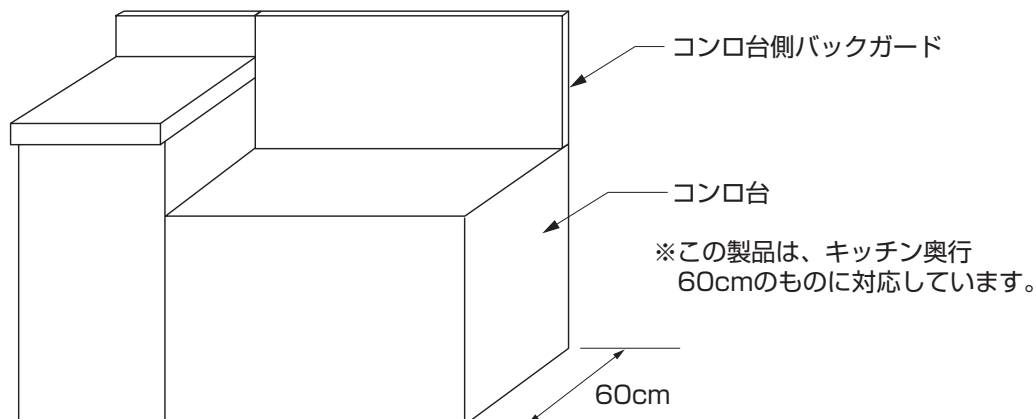

バックガード CS-ZBGC60 取付要領図

1

コンロ台側のバックガードは、取り外さないでください。

2

本体○印のネジ穴に位置を合わせてネジ締めする。(3ヶ所)
 注意：電動ドライバー、エアドライバーは使わないでください。

3

設置図

同梱物	
取付要領図	1
バックガード	1
トラスネジ(4×8)	3