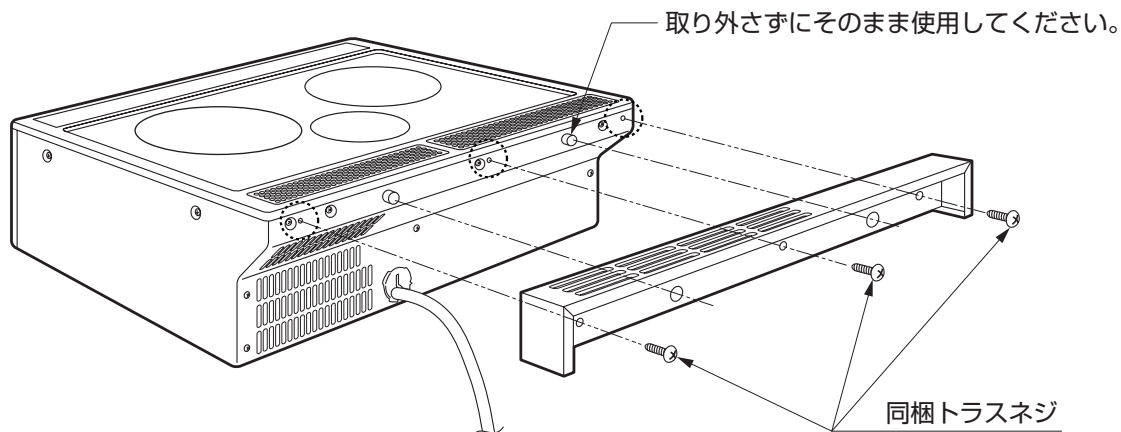

バックガード CS-ZBGC60 取付要領図

1

コンロ台側のバックガードは、取り外さないでください。

2

本体○印のネジ穴に位置を合わせてネジ締めする。(3ヶ所)
 注意：電動ドライバー、エアドライバーは使わないでください。

3

設置図

同梱物	
取付要領図	1
バックガード	1
トラスネジ(4×8)	3