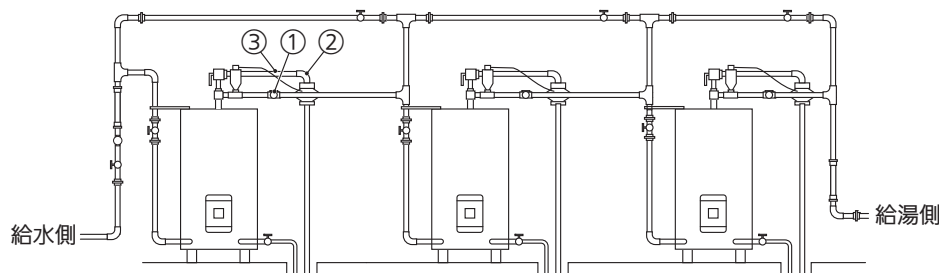

形名	形名コード
BZ-4E	58R049

電気給湯機用 配管セット

形名
BZ-4E

※適用機種は、当社カタログ・給湯機の据付工事説明書に記載してあります。

据付工事説明書 販売店・工事店様用

この製品の性能・機能を十分に発揮させ、また安全を確保するために、正しい据付工事が必要です。据付工事の前に、この「据付工事説明書」を必ずお読みください。据付工事は販売店または専門業者が施工してください。

安全のために必ずお守りください

誤った取扱いをしたときに、
軽傷または家屋・家財などの
損害に結びつきます。

指示に従う

工事作業中は手袋を着用する
金属端面によるけがの原因になります。

【お願い】•この据付工事説明書は、工事終了後に必ずお客さまにお渡しください。

1. 部品構成一覧 施工前に部品を確認してください。

①逆止弁  数量:1	②ホッパー接続具  数量:1	③ステンレスニップル  数量:1
---	---	--

2. システム例図

●番号①～③は、1項に対応しています。

(1) 直列配管システム例図

(2) 並列配管システム例図