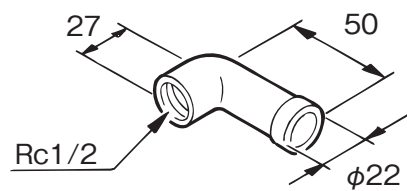

(寸法単位:mm)

①逆止弁

品番	部品名	材質	数量	備考
1	逆止弁	青銅鑄物	1	
2	ステンレスニップル	ステンレス鋼管	1	410mm
3	ホッパー接続具	青銅鑄物	1	

②ステンレスニップル

③ホッパー接続具

配管セット BZ-4E

T410014-31A