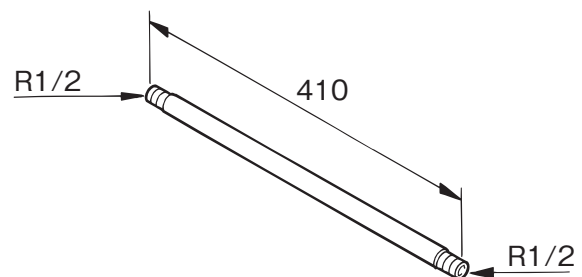

(寸法単位:mm)

①逆止弁

品番	部品名	材質	数量	備考
1	逆止弁	青銅鑄物	1	
2	ステンレスニップル	ステンレス鋼管	1	410mm
3	ホッパー接続具	青銅鑄物	1	

②ステンレスニップル

③ホッパー接続具

配管セット BZ-4E

T410014-31A