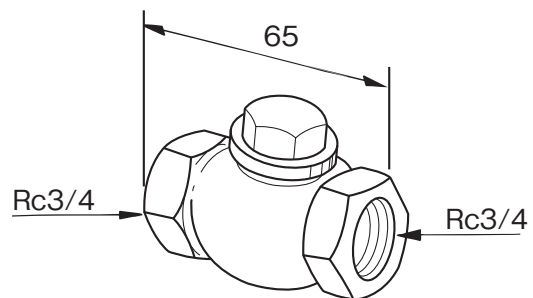

(寸法単位:mm)

①逆止弁

品番	部品名	材質	数量	備考
1	逆止弁	青銅鑄物	1	
2	ステンレスニップル	ステンレス鋼管	1	410mm
3	ホッパー接続具	青銅鑄物	1	

②ステンレスニップル

③ホッパー接続具

配管セット BZ-4E

T410014-31A