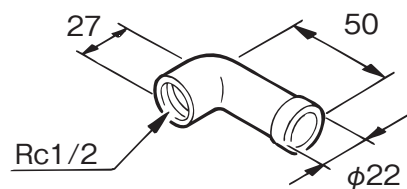

(寸法単位:mm)

①逆止弁

品番	部品名	材質	数量	備考
1	逆止弁	青銅鑄物	1	
2	ステンレスニップル	ステンレス鋼管	1	410mm
3	ホッパー接続具	青銅鑄物	1	

②ステンレスニップル

③ホッパー接続具

配管セット BZ-4F

T410014-41A