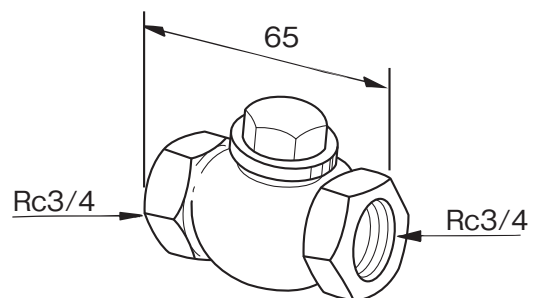

(寸法単位:mm)

①逆止弁

品番	部品名	材質	数量	備考
1	逆止弁	青銅鑄物	1	
2	ステンレスニップル	ステンレス鋼管	1	410mm
3	ホッパー接続具	青銅鑄物	1	

②ステンレスニップル

③ホッパー接続具

配管セット BZ-4F

T410014-41A