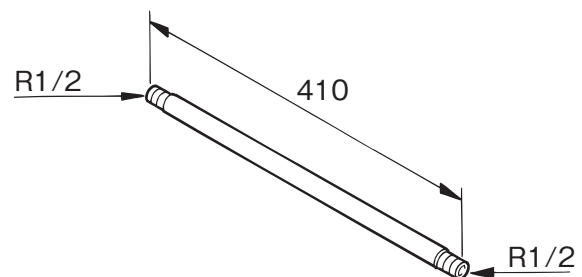

(寸法単位:mm)

①逆止弁

品番	部品名	材質	数量	備考
1	逆止弁	青銅鑄物	1	
2	ステンレスニップル	ステンレス鋼管	1	410mm
3	ホッパー接続具	青銅鑄物	1	

②ステンレスニップル

③ホッパー接続具

配管セット BZ-4F

T410014-41A