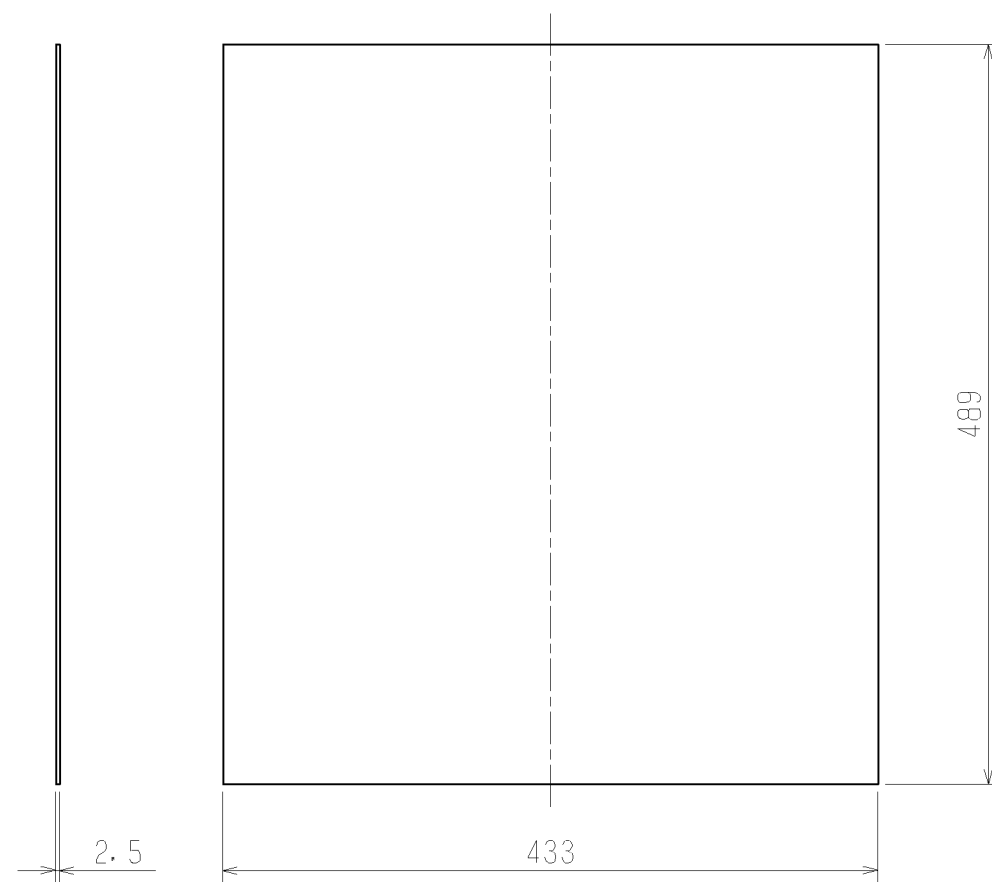

1. 仕様

【ドアパネル】

材質：ポリエステル化粧ボード（ホワイト、アイボリー、ブラック）

1) ドアパネル（化粧板）

タテ 489mm

ヨコ 433mm

厚み 2.5mm

2) ボデーパネル（化粧板）

タテ 141mm

ヨコ 433mm

厚み 2.5mm

※詳細は外形図による

2. 注意事項

本部品は三菱電機製ビルトイン食洗機専用部品です。

【ドアパネル（化粧板）】

【ボデーパネル（化粧板）】