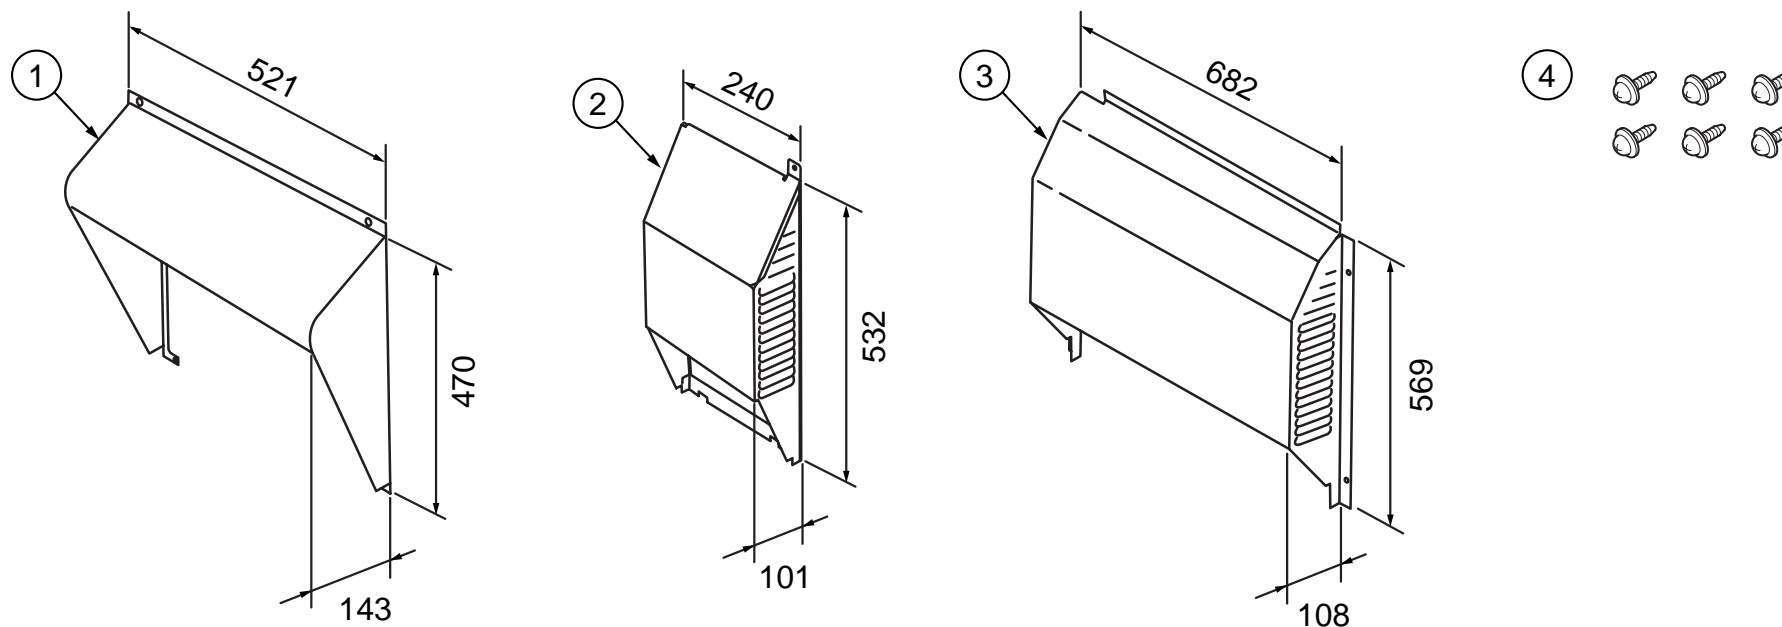

(寸法単位:mm)

品番	部品名称	材質	数量	備考
1	前面カバー	電気亜鉛メッキ鋼板	1	ポリエステル粉体塗装
2	側面カバー	電気亜鉛メッキ鋼板	1	ポリエステル粉体塗装
3	後面カバー	電気亜鉛メッキ鋼板	1	ポリエステル粉体塗装
4	ワッシャ付タッピンネジ	ステンレス	6	4×10

防雪カバー GT-125

T320021-08A