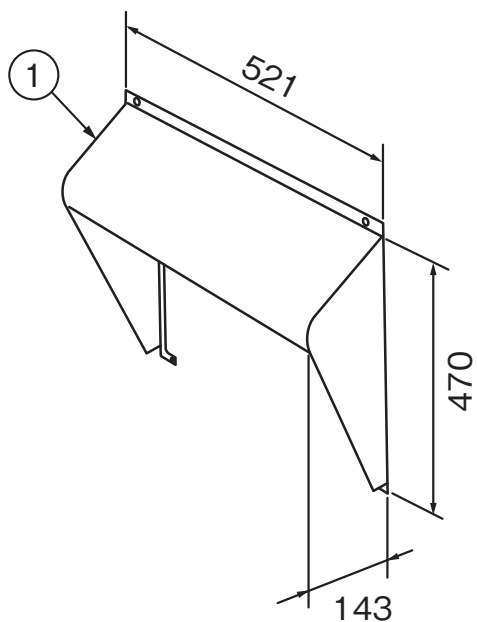

(寸法単位:mm)

品番	部品名称	材質	数量
1	前面カバー	鋼板+ポリエステル系塗装	1
2	側面カバー	鋼板+ポリエステル系塗装	1
3	後面カバー	鋼板+ポリエステル系塗装	1
4	ワッシャ付タッピンネジ4×10	ステンレス	6

防雪カバー GT-125B

T320021-49A