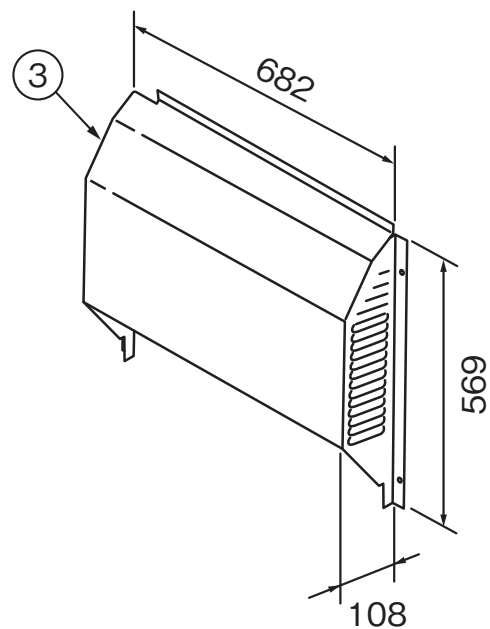

(寸法単位:mm)

品番	部品名称	材質	数量
1	前面カバー	鋼板+ポリエステル系塗装	1
2	側面カバー	鋼板+ポリエステル系塗装	1
3	後面カバー	鋼板+ポリエステル系塗装	1
4	ワッシャ付タッピンネジ4×10	ステンレス	6

防雪カバー GT-125B

T320021-49A