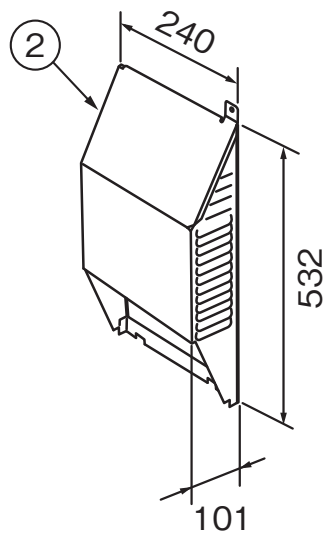

(寸法単位:mm)

品番	部品名称	材質	数量
1	前面カバー	鋼板+ポリエステル系塗装	1
2	側面カバー	鋼板+ポリエステル系塗装	1
3	後面カバー	鋼板+ポリエステル系塗装	1
4	ワッシャ付タッピンネジ4×10	ステンレス	6

防雪カバー GT-125B

T320021-49A