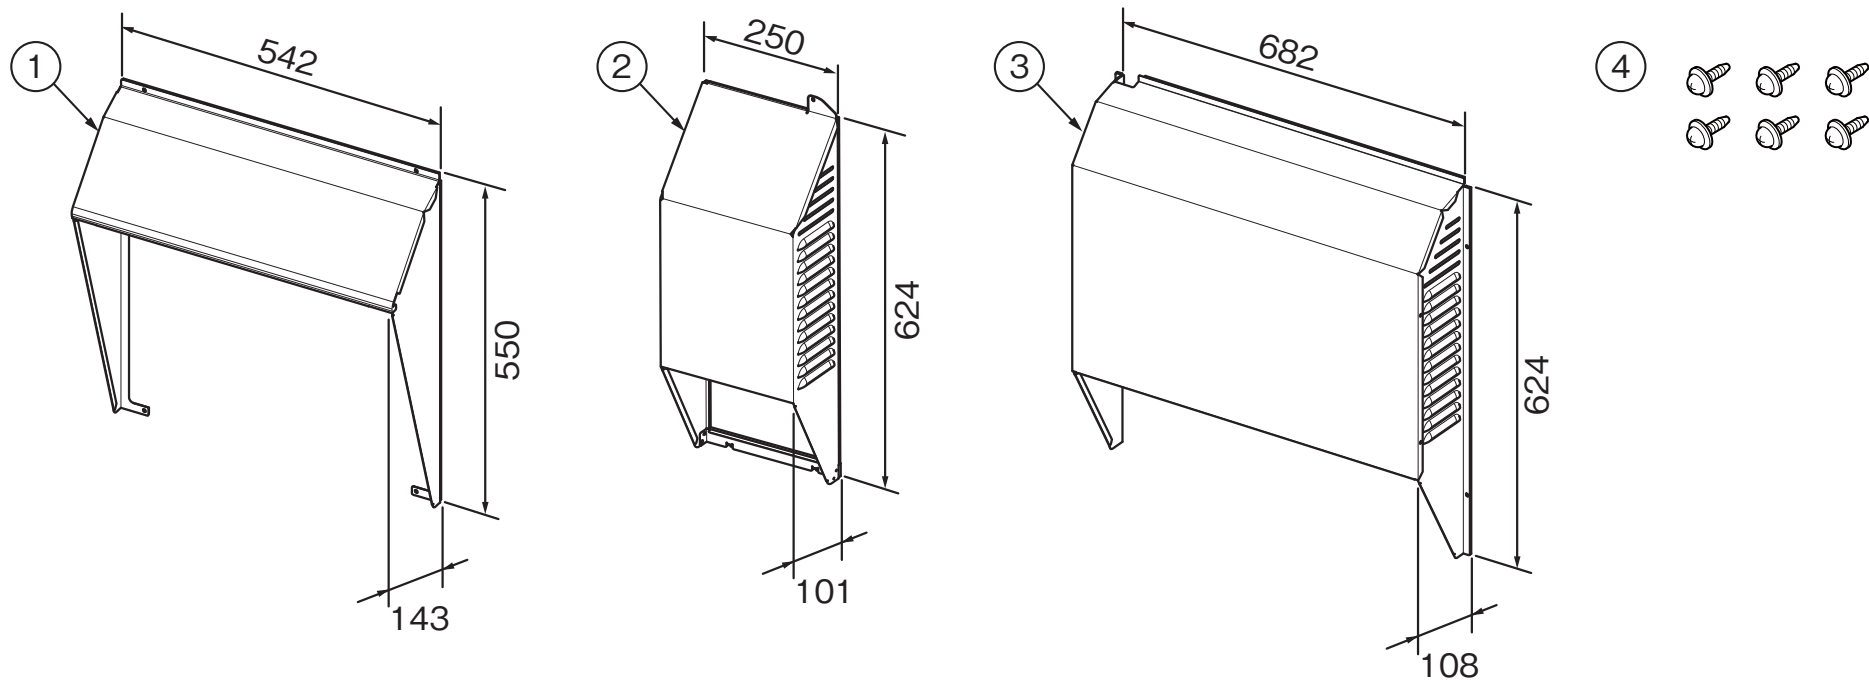

(寸法単位:mm)

品番	部品名称	材質	数量	備考
1	前面カバー	電気亜鉛メッキ鋼板	1	ポリエステル粉体塗装
2	側面カバー	電気亜鉛メッキ鋼板	1	ポリエステル粉体塗装
3	後面カバー	電気亜鉛メッキ鋼板	1	ポリエステル粉体塗装
4	ワッシャ付タッピンネジ	ステンレス	6	4×10

防雪カバー GT-127A

T320021-42A