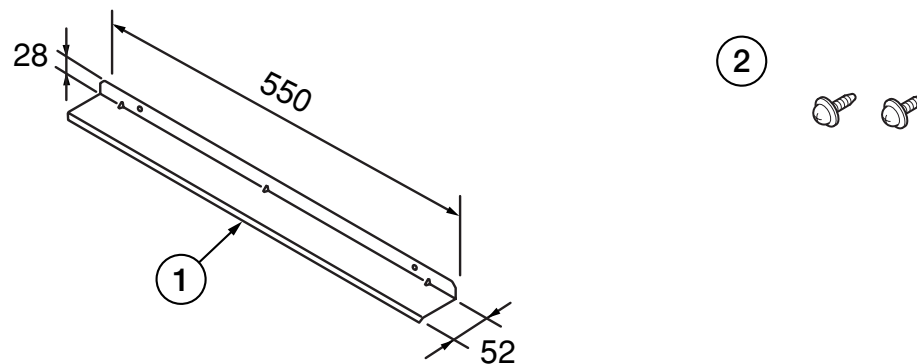

(寸法単位:mm)

品番	部品名称	材質	数量	備考
1	ルーフ	電気亜鉛メッキ鋼板	1	ポリエステル粉体塗装
2	ワッシャ付タッピンネジ	ステンレス	2	4X10

ファン保護ルーフ GT-134

T320021-35B