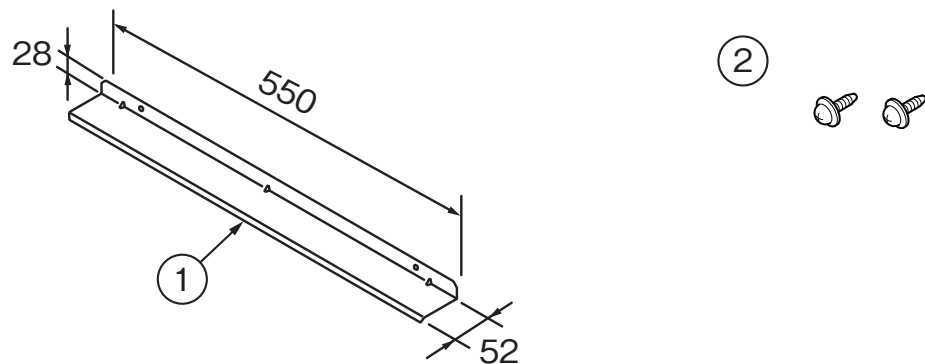

(寸法単位:mm)

品番	部品名称	材質	数量	備考
1	ルーフ	電気亜鉛メッキ鋼板	1	ポリエステル粉体塗装
2	ワッシャ付タッピンネジ	ステンレス	2	4×10

ファン保護ルーフ GT-134A

T320021-45A