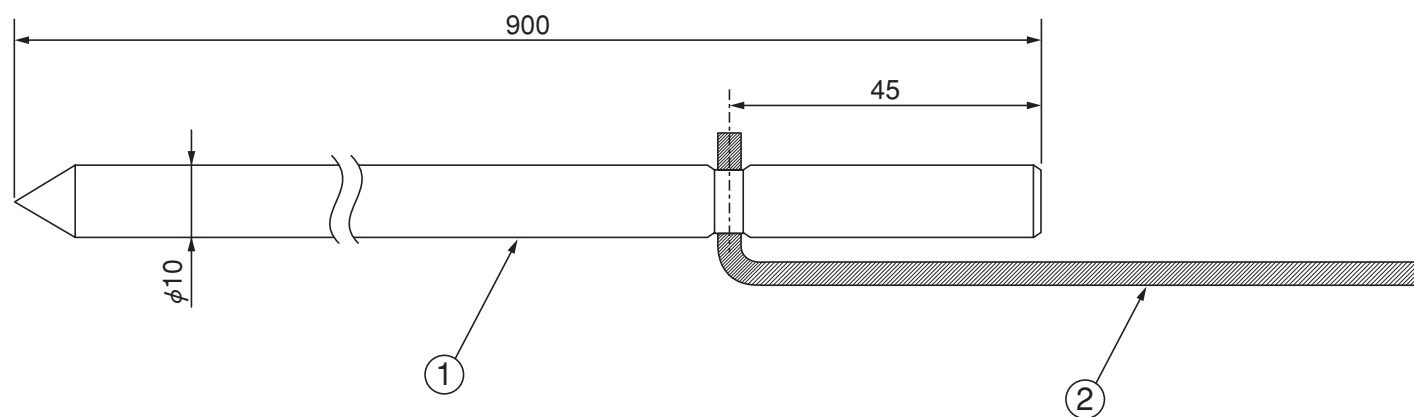

(寸法単位:mm)

品番	部品名称	材質	数量	備考
1	アース棒	みがき棒鋼	1	銅メッキ
2	リード線	軟銅より線	1	5.5mm <sup>2</sup> 長さ140mm

アース棒 GT-30D

T410107-49C