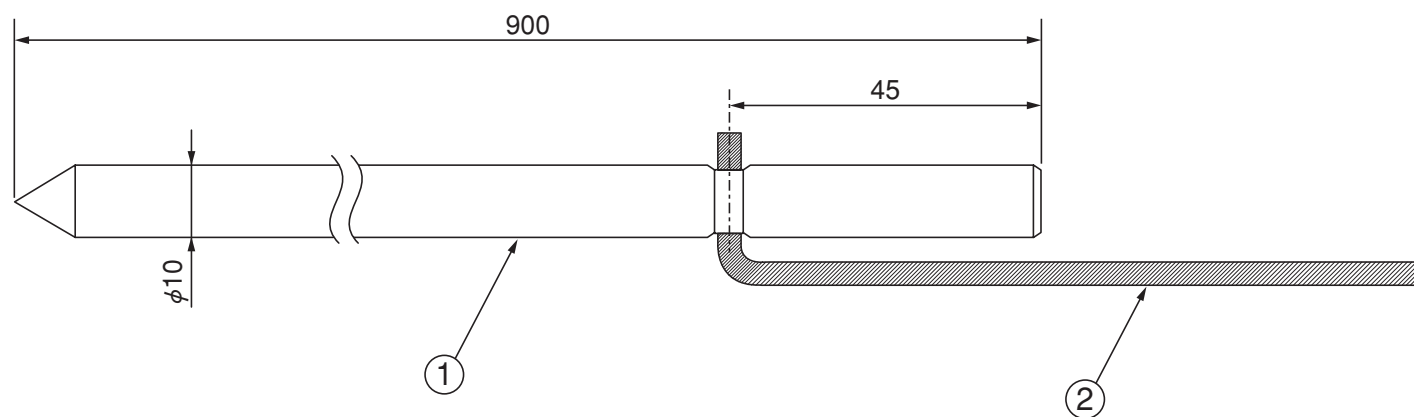

(寸法単位:mm)

品番	部品名称	材質	数量	備考
1	アース棒	みがき棒鋼	1	銅メッキ
2	リード線	軟銅より線	1	5.5mm ² 長さ140mm

アース棒 GT-30E	
T410107-59A	/